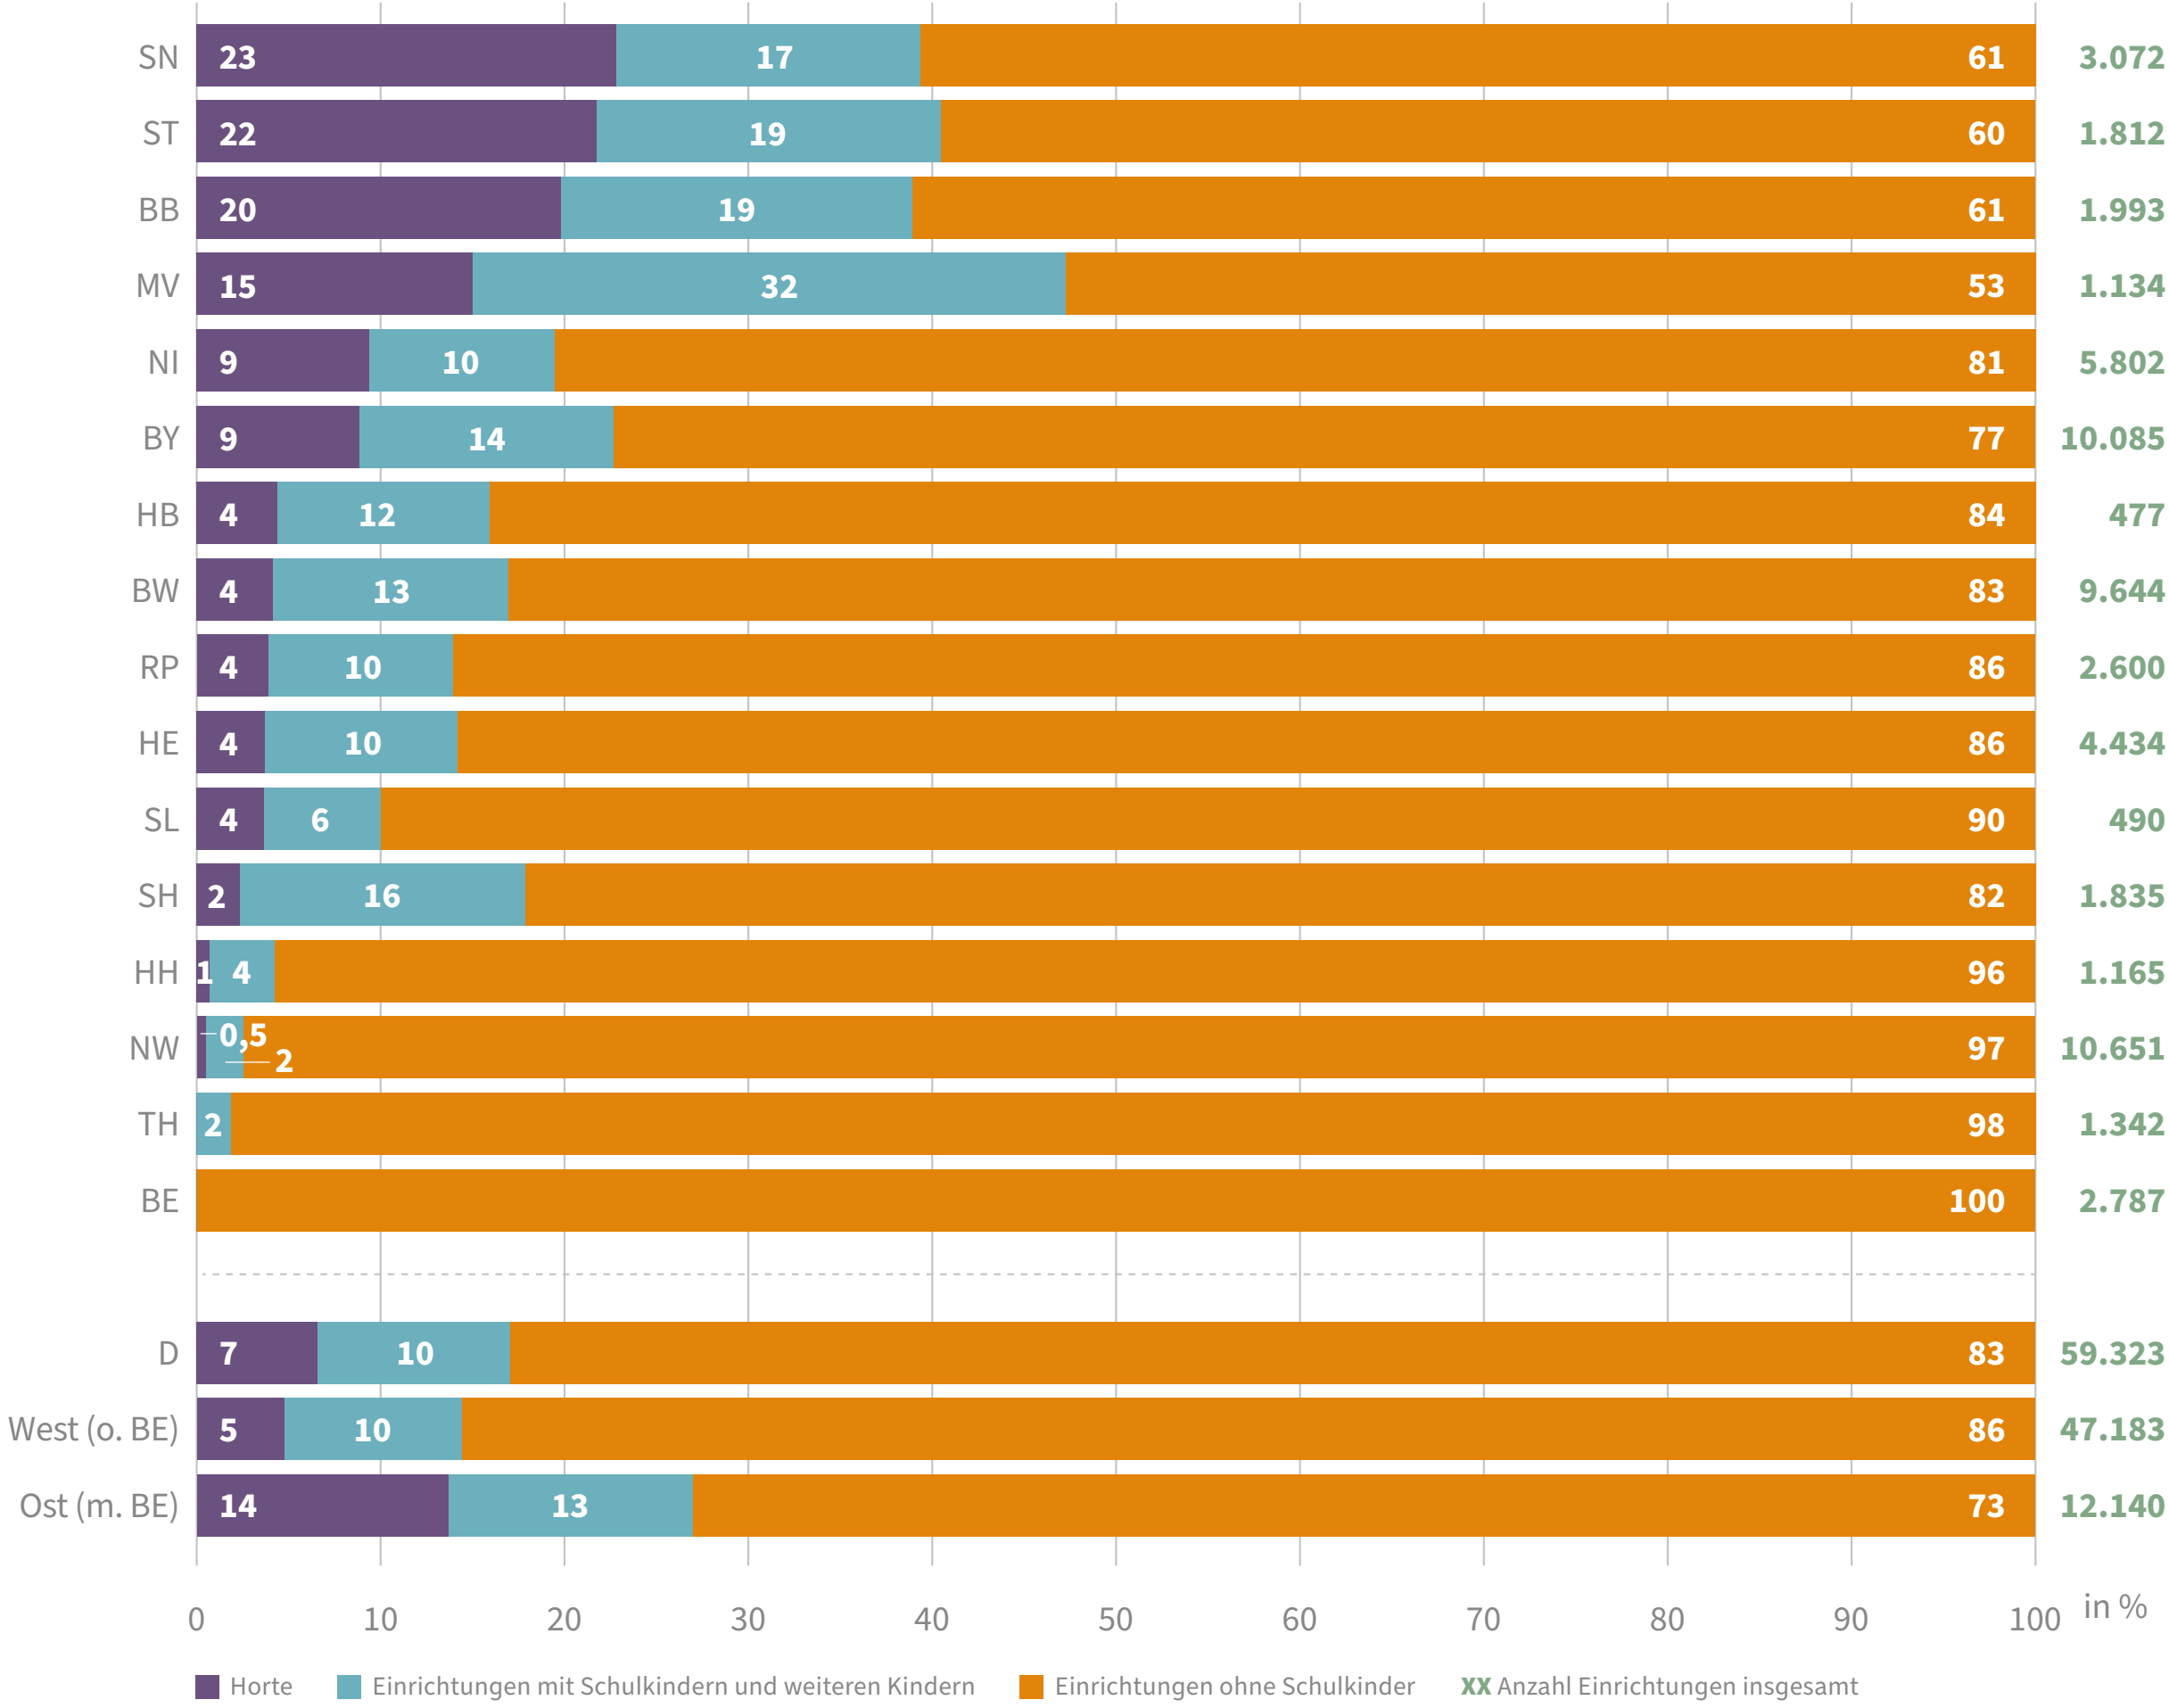

# Kindertageseinrichtungen nach Einrichtungsart und Ländern 2022 (Anzahl; in %)¹

1 Horte: Kindertageseinrichtungen, in denen nur Schulkinder im Alter von 5 bis unter 14 Jahren betreut werden. In BE werden Einrichtungen, die Schulkinder betreuen, ausschließlich in der Ganztagschulstatistik der KMK erfasst.

Quelle: FDZ der Statistischen Ämter des Bundes und der Länder; Kinder und tätige Personen in Tageseinrichtungen und in öffentlich geförderter Kindertagespflege, 2022; eigene Berechnungen