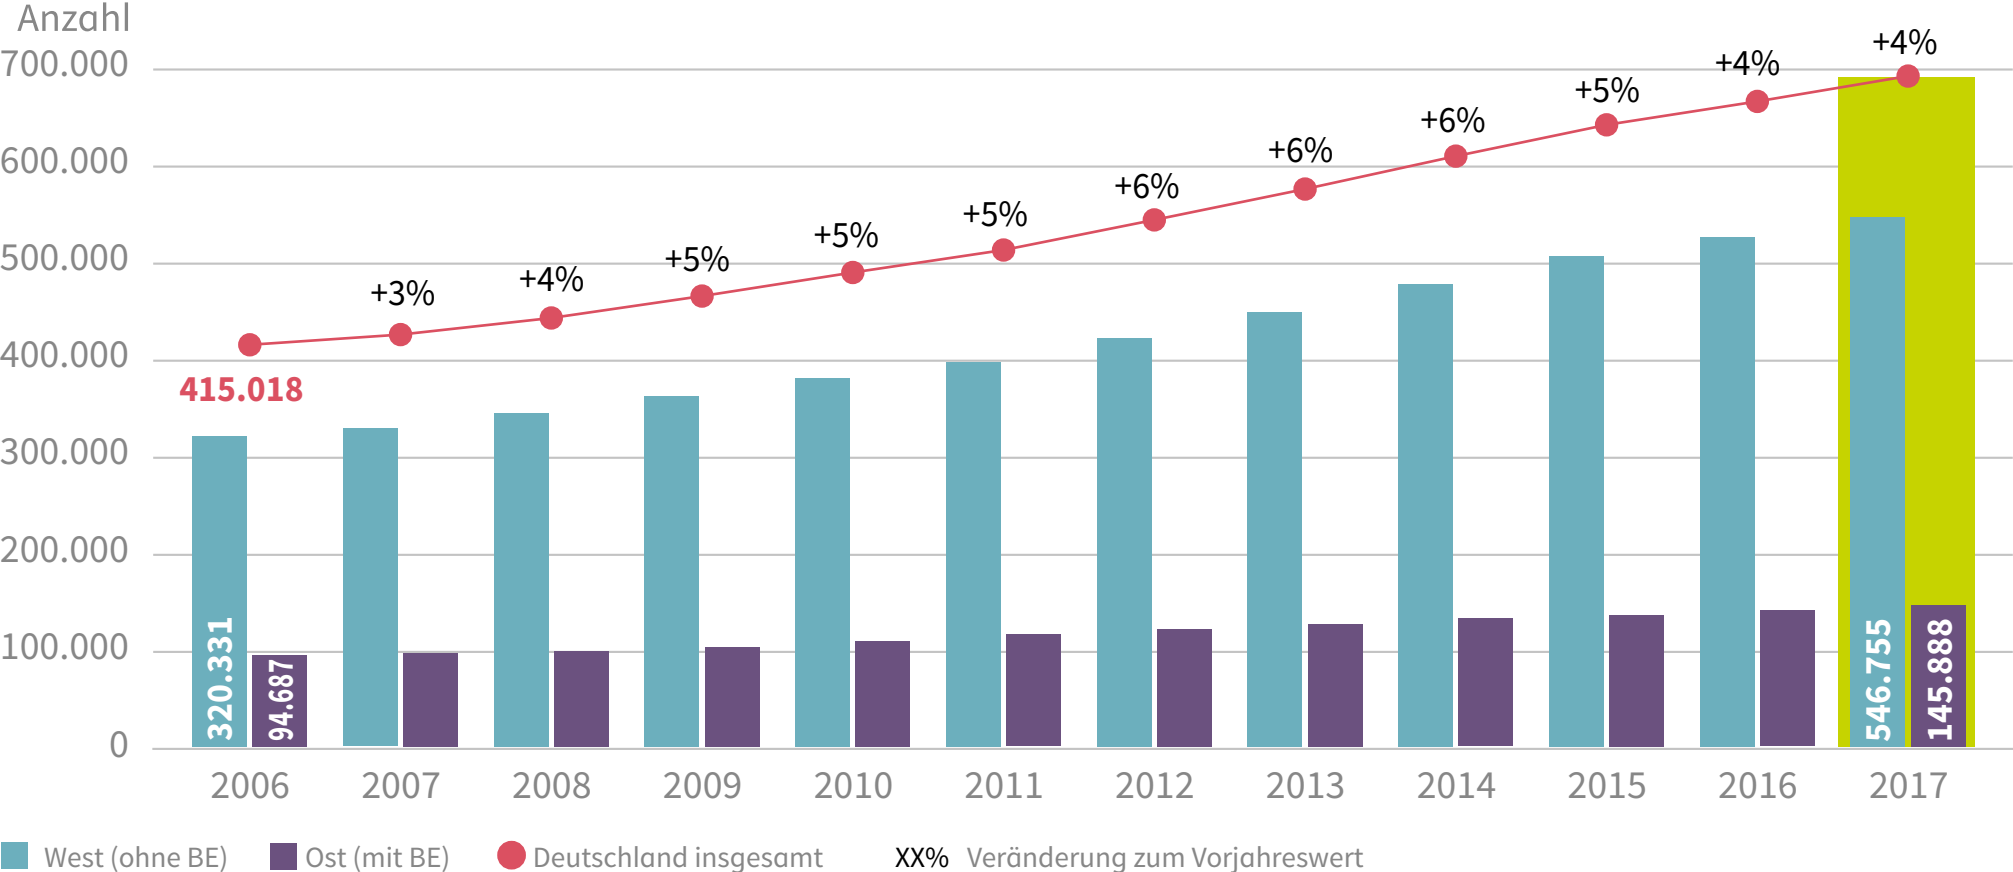

Tätige Personen in Kindertageseinrichtungen 2006 bis 2017 (Deutschland [Ost/West], Anzahl, Veränderung in %)¹

692.643
Tätige Personen in Kindertageseinrichtungen 2017

¹ Tätige Personen inklusive Verwaltung und Hauswirtschaft, inklusive Horte.
Quelle: Statistisches Bundesamt: Statistiken der Kinder- und Jugendhilfe, verschiedene Jahrgänge; eigene Berechnungen