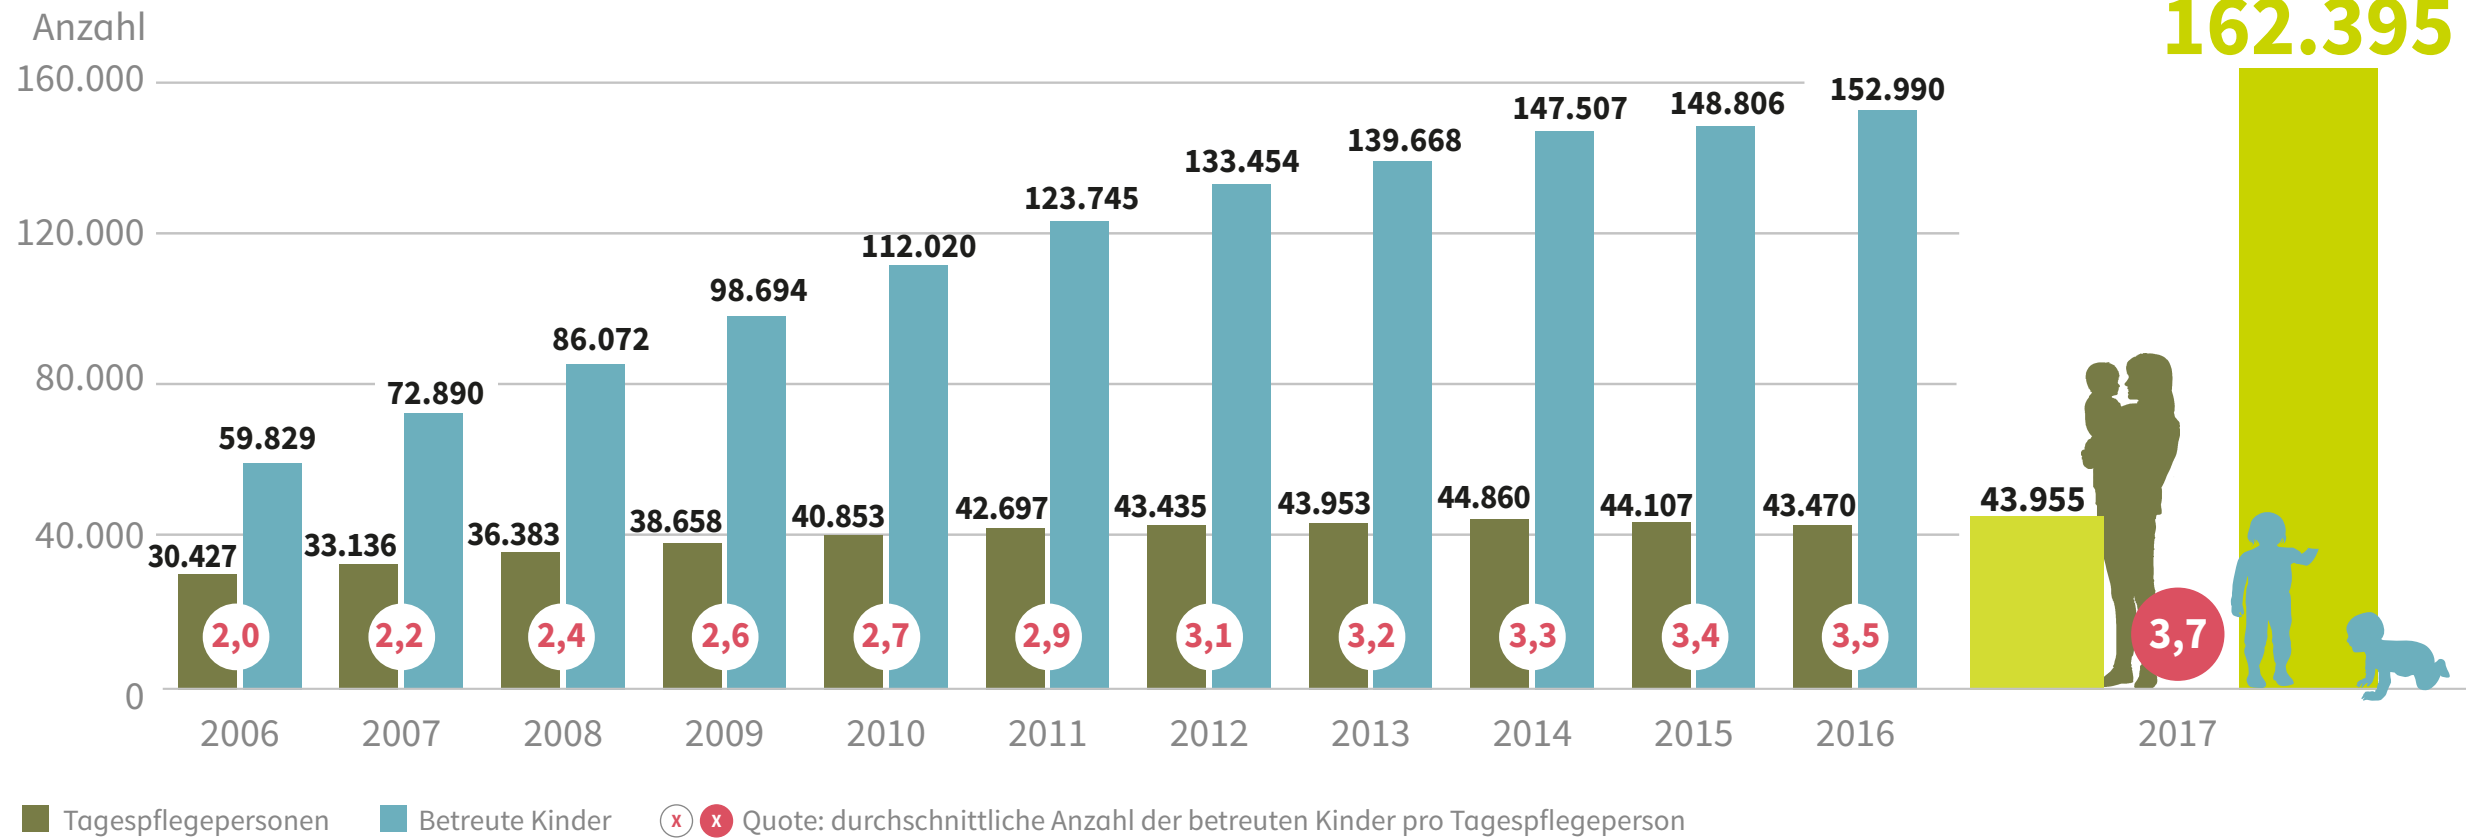

# Kindertagespflegepersonen, betreute Kinder und durchschnittliche Anzahl betreuter Kinder pro Tagespflegeperson 2006 bis 2017 (Deutschland; Anzahl; Quote)<sup>1</sup>

<sup>1</sup> Die Statistik zu Kindern und tätigen Personen in öffentlich geförderter Kindertagespflege erfasst die Anzahl der betreuten Kinder in drei Teilerhebungen. Die hier verwendete Kinderzahl wurde der Teilerhebung Kinder entnommen, die von der in der Erhebung zu den Tagespflegepersonen erfassten Kinderzahl abweicht.

Quelle: Statistisches Bundesamt: Statistiken der Kinder- und Jugendhilfe, verschiedene Jahrgänge; eigene Berechnungen