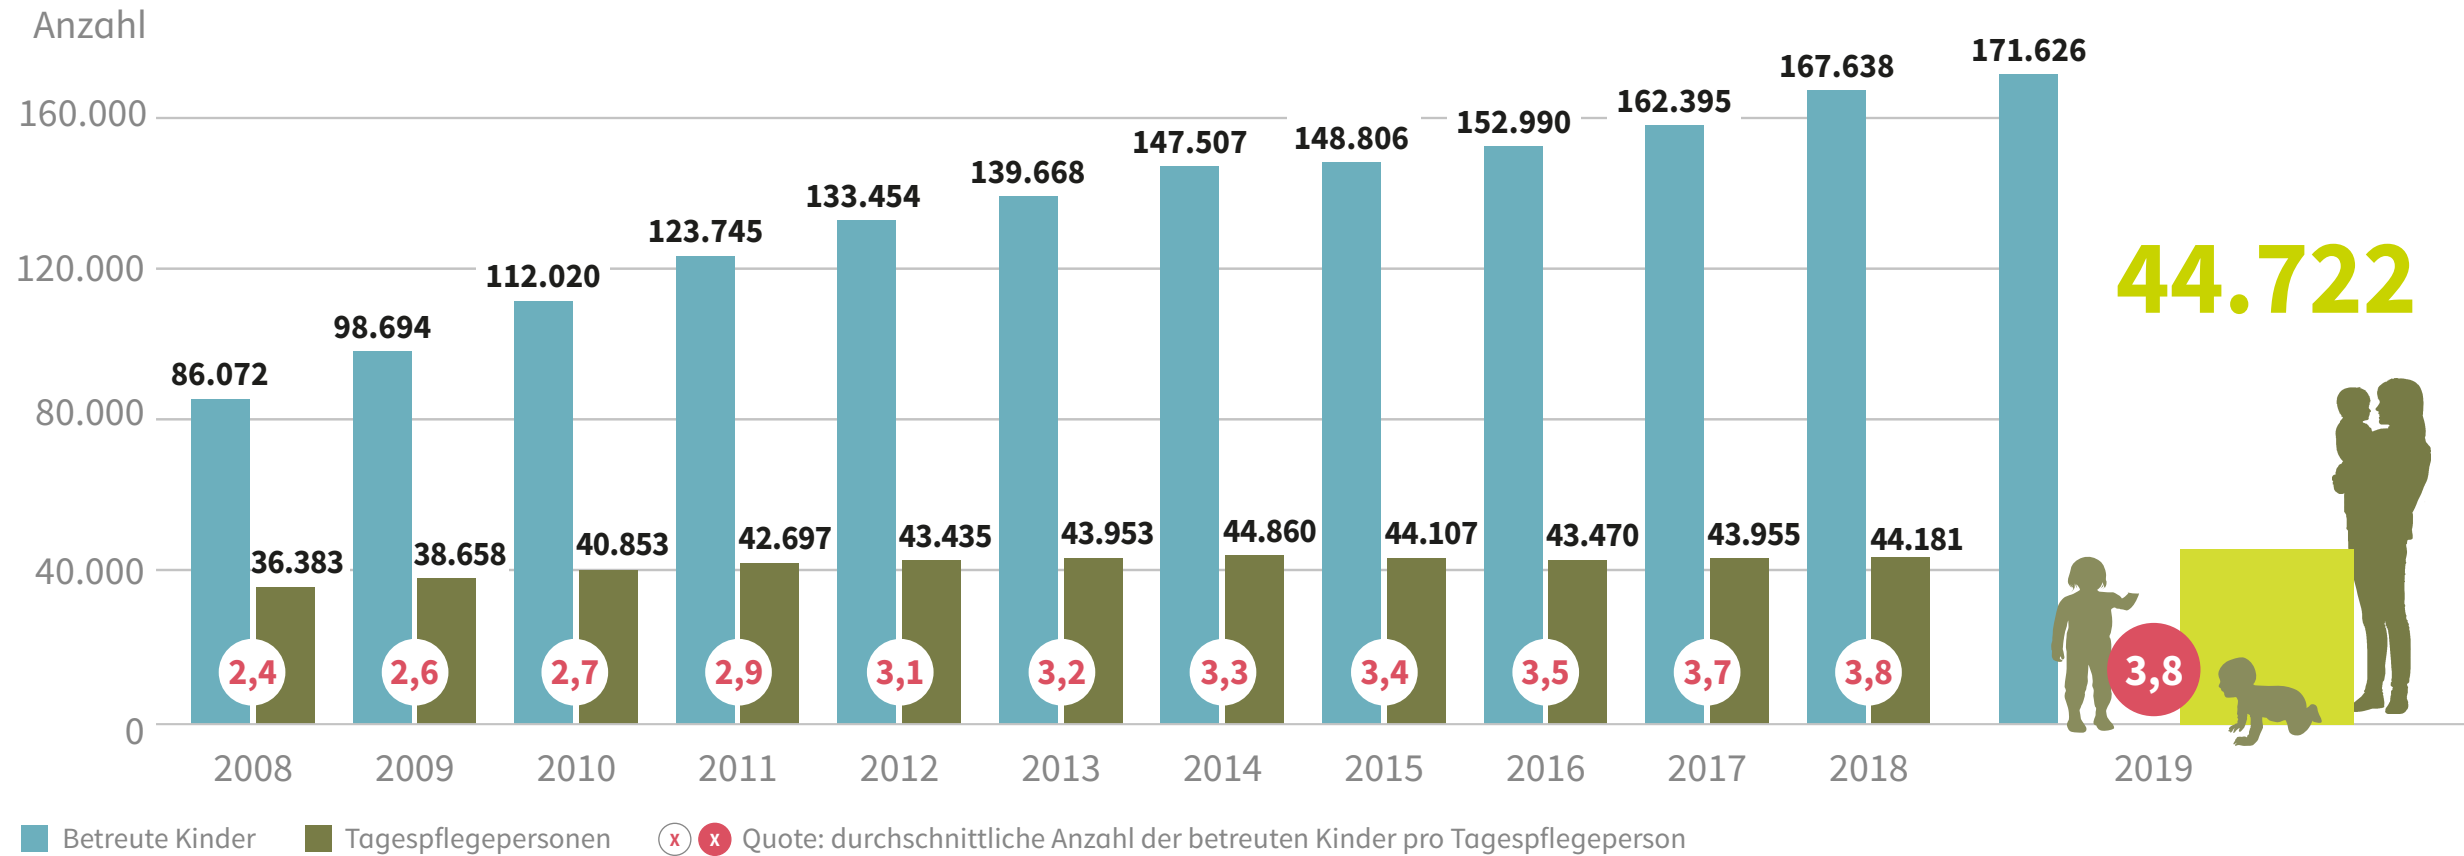

# Kindertagespflegepersonen, betreute Kinder und durchschnittliche Anzahl betreuter Kinder pro Tagespflegeperson 2008 bis 2019 (Deutschland; Anzahl; Quote)<sup>1</sup>

<sup>1</sup> Die Statistik zu Kindern und tätigen Personen in öffentlich geförderter Kindertagespflege erfasst die Anzahl der betreuten Kinder in drei Teilerhebungen. Die hier verwendete Kinderzahl wurde der Teilerhebung Kinder entnommen, die von der in der Erhebung zu den Tagespflegepersonen erfassten Kinderzahl abweicht.  
 Quelle: Statistisches Bundesamt: Statistiken der Kinder- und Jugendhilfe, verschiedene Jahrgänge; eigene Berechnungen.