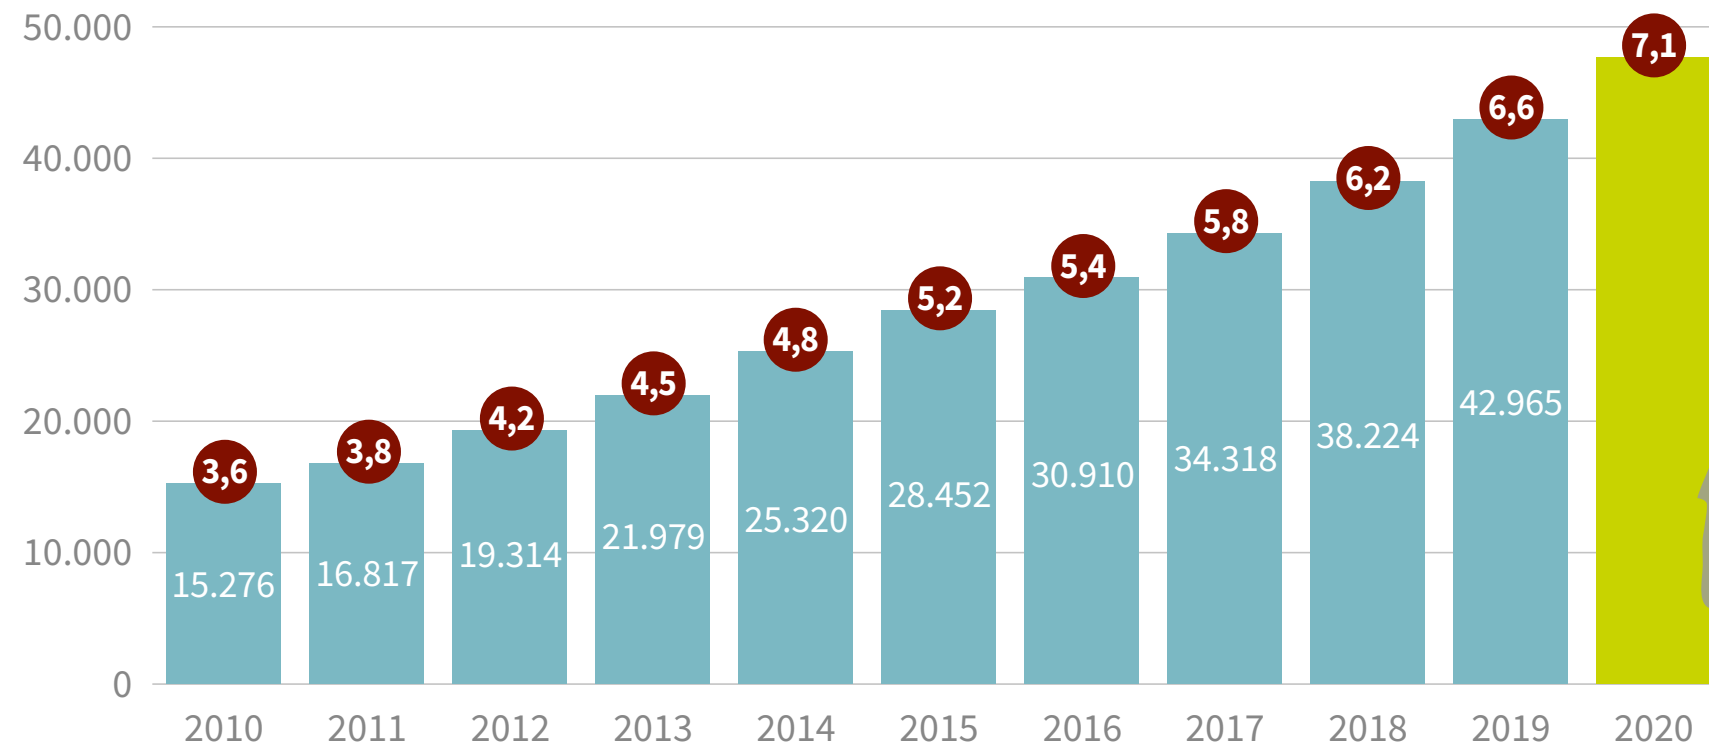

# Männer in Kindertageseinrichtungen 2010 bis 2020 sowie pädagogisches und leitendes Personal nach Geschlecht 2010 und 2020 (Deutschland; Anzahl; in %)<sup>1</sup>

Männer  
Anzahl

**47.695**

Männer waren 2020 in Kindertageseinrichtungen tätig.

627.950 | 92,9%

404.383 | 96,4%

**X** Männeranteil

■ Männer

■ Frauen

<sup>1</sup> Pädagogisches und leitendes Personal inkl. Horte.

Quelle: Statistisches Bundesamt: Statistiken der Kinder- und Jugendhilfe, verschiedene Jahrgänge; eigene Berechnungen.