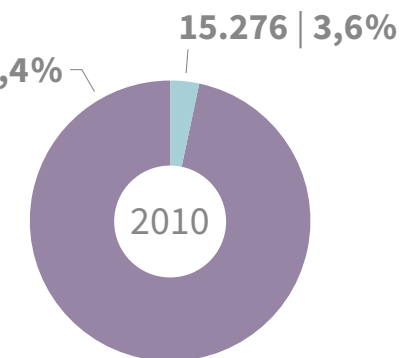

404.383 | 96,4%