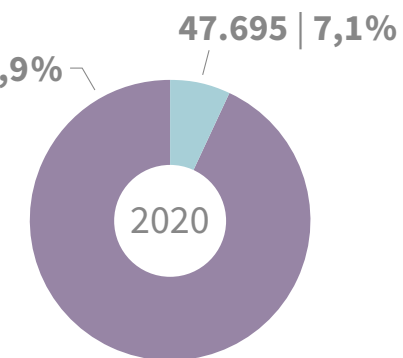

# Männer in Kindertageseinrichtungen 2010 bis 2020 sowie pädagogisches und leitendes Personal nach Geschlecht 2010 und 2020 (Deutschland; Anzahl; in %)<sup>1</sup>

Männer  
Anzahl

**47.695**

Männer waren 2020 in Kindertageseinrichtungen tätig.

627.950 | 92,9%

404.383 | 96,4%

**X** Männeranteil

■ Männer

■ Frauen

<sup>1</sup> Pädagogisches und leitendes Personal inkl. Horte.

Quelle: Statistisches Bundesamt: Statistiken der Kinder- und Jugendhilfe, verschiedene Jahrgänge; eigene Berechnungen.