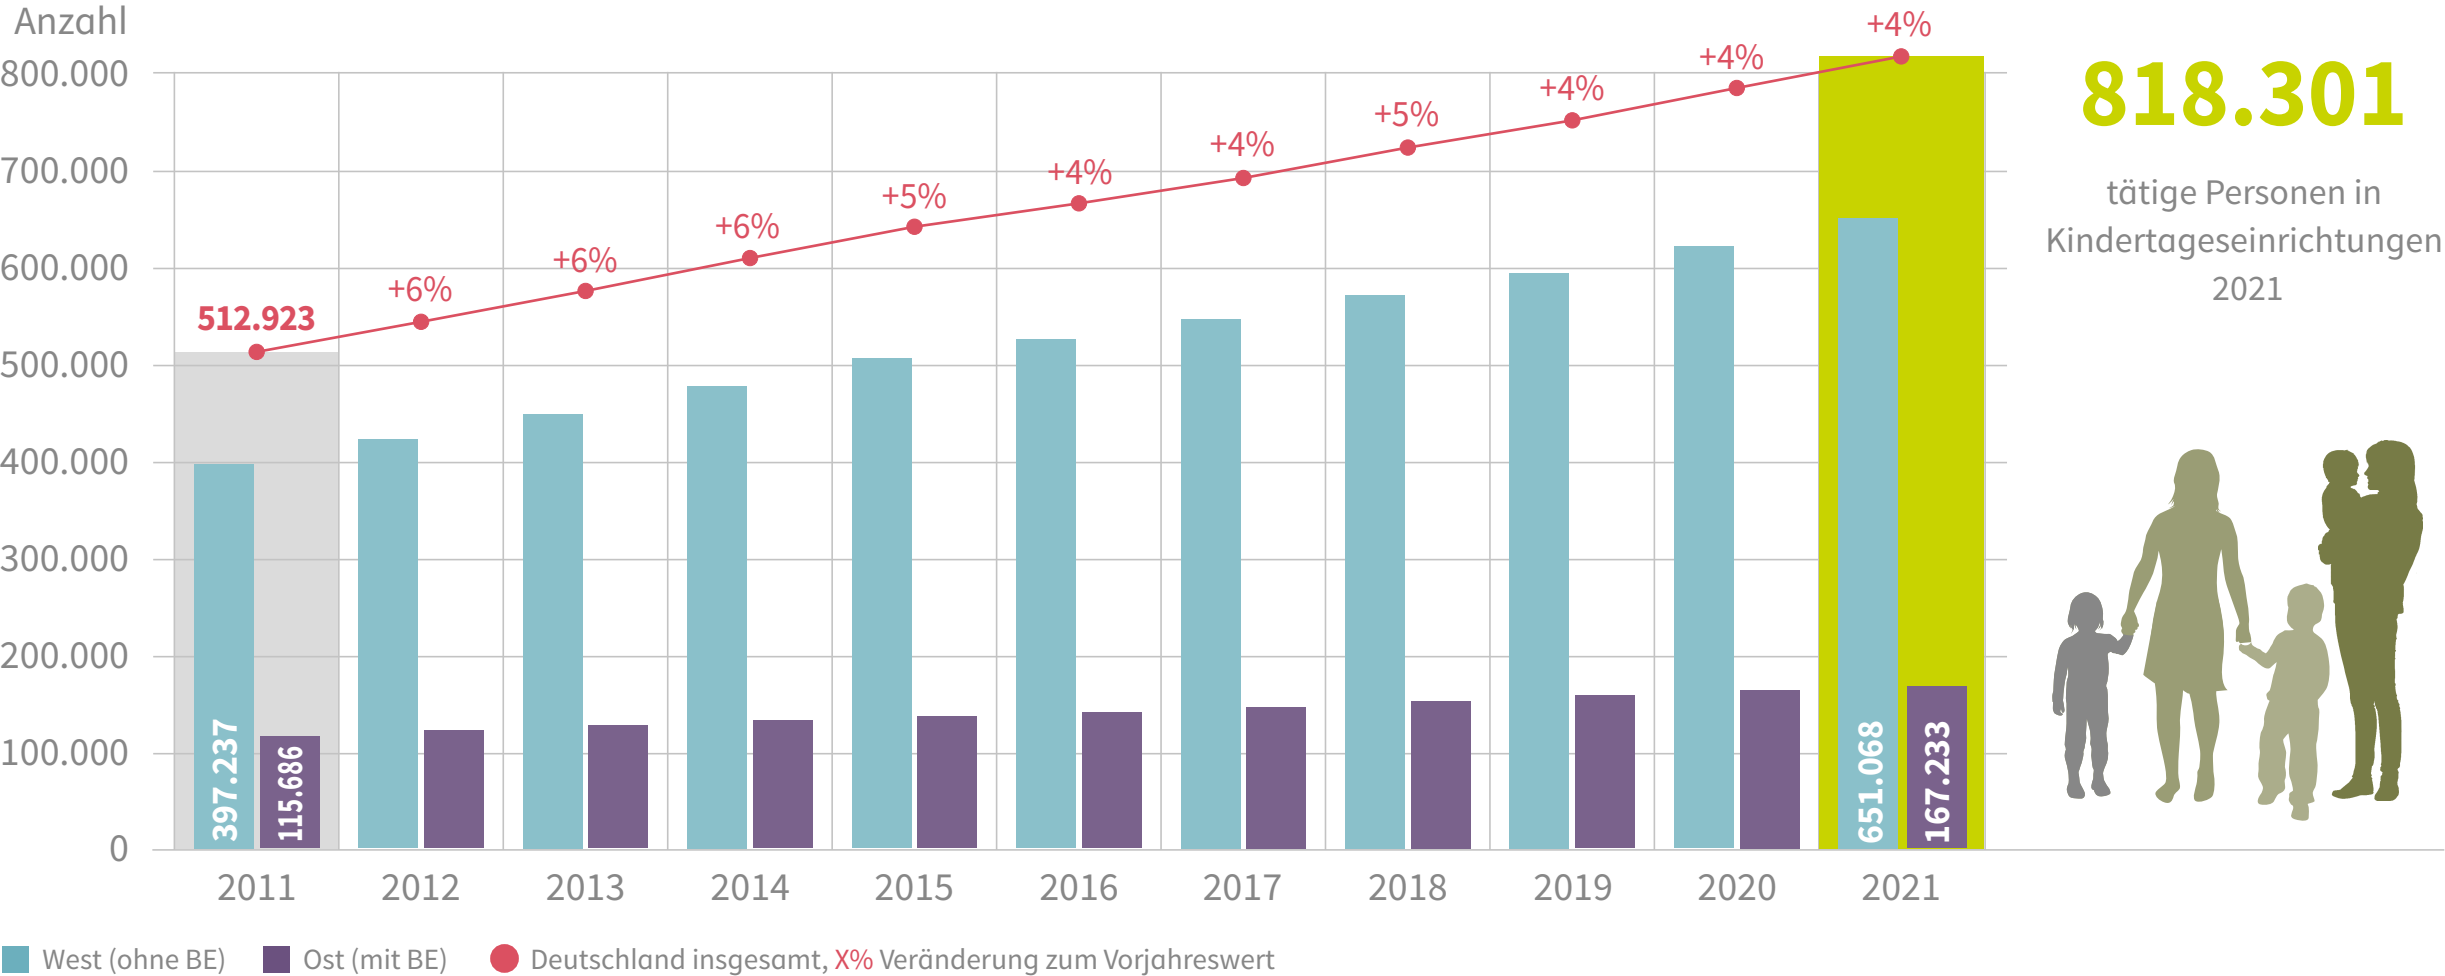

Tätige Personen in Kindertageseinrichtungen 2011 bis 2021 (Deutschland, Anzahl, Veränderung in %)¹

818.301
 tätige Personen in
 Kindertageseinrichtungen
 2021

¹ Tätige Personen inklusive Verwaltung und Hauswirtschaft, inklusive Horte.
 Quelle: Statistisches Bundesamt: Statistiken der Kinder- und Jugendhilfe, verschiedene Jahrgänge; eigene Berechnungen.