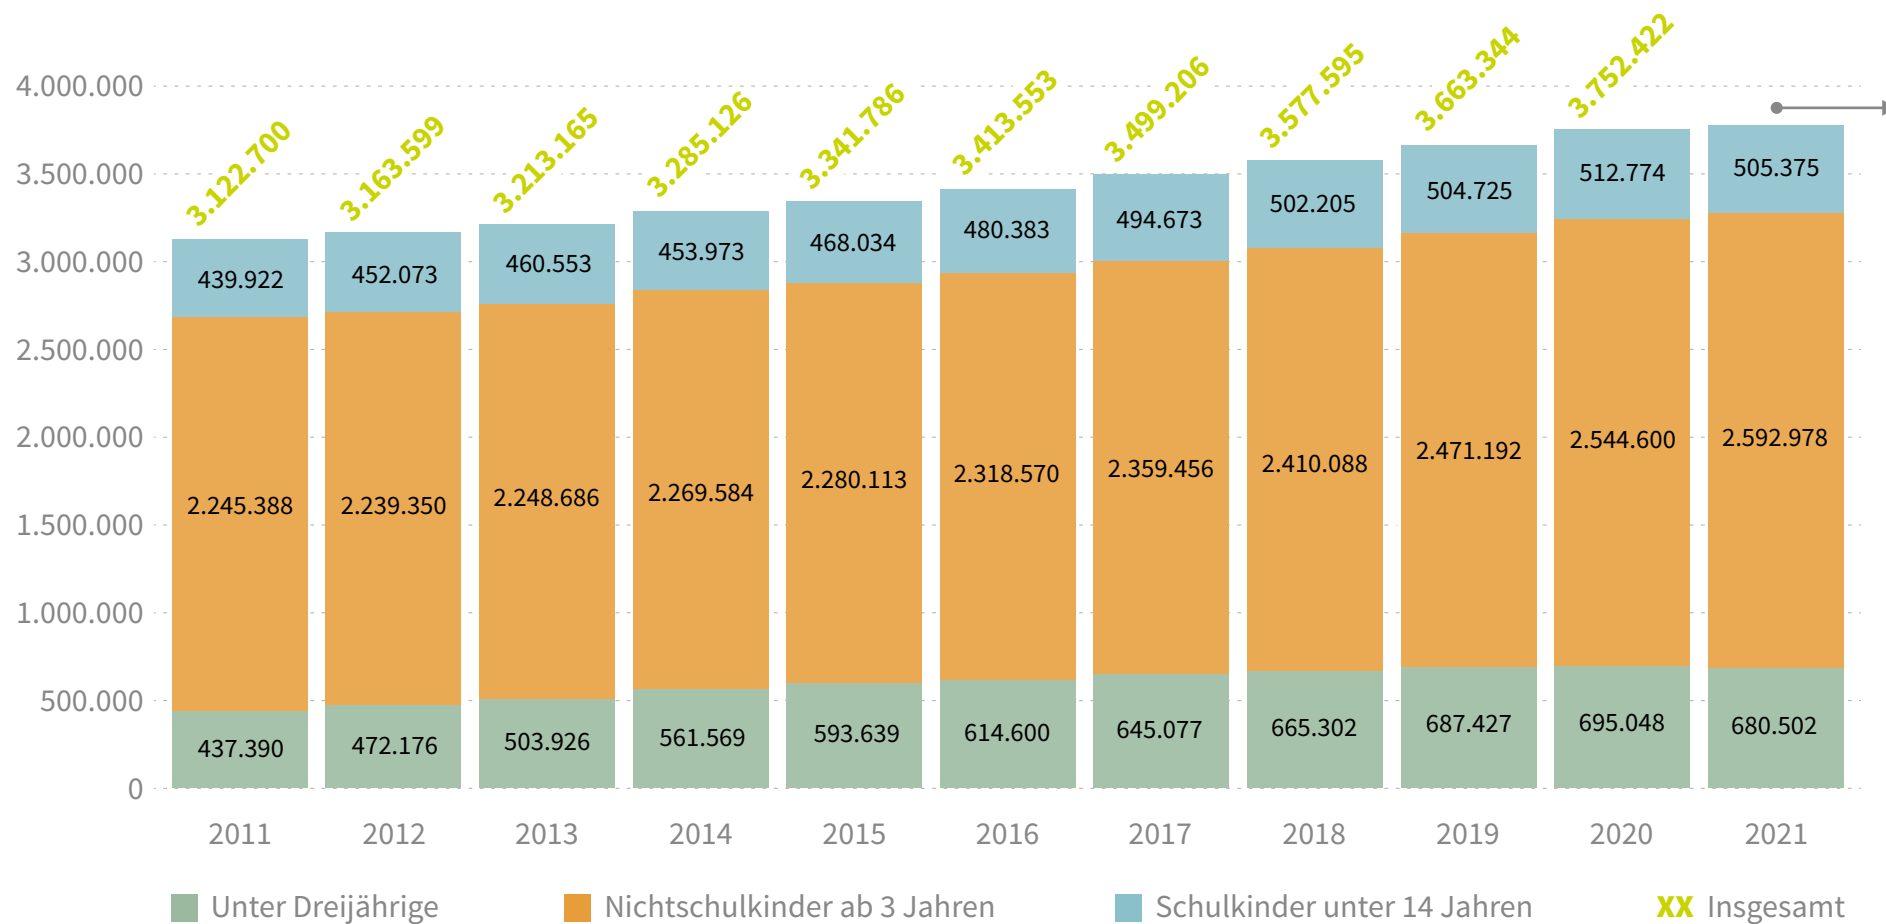

# Kinder in Tageseinrichtungen 2011 bis 2021 (Deutschland; Anzahl)

# 3.777.855

Kinder wurden 2021 in Tageseinrichtungen betreut.

Quelle: Statistisches Bundesamt: Statistiken der Kinder- und Jugendhilfe, verschiedene Jahrgänge; eigene Berechnungen.