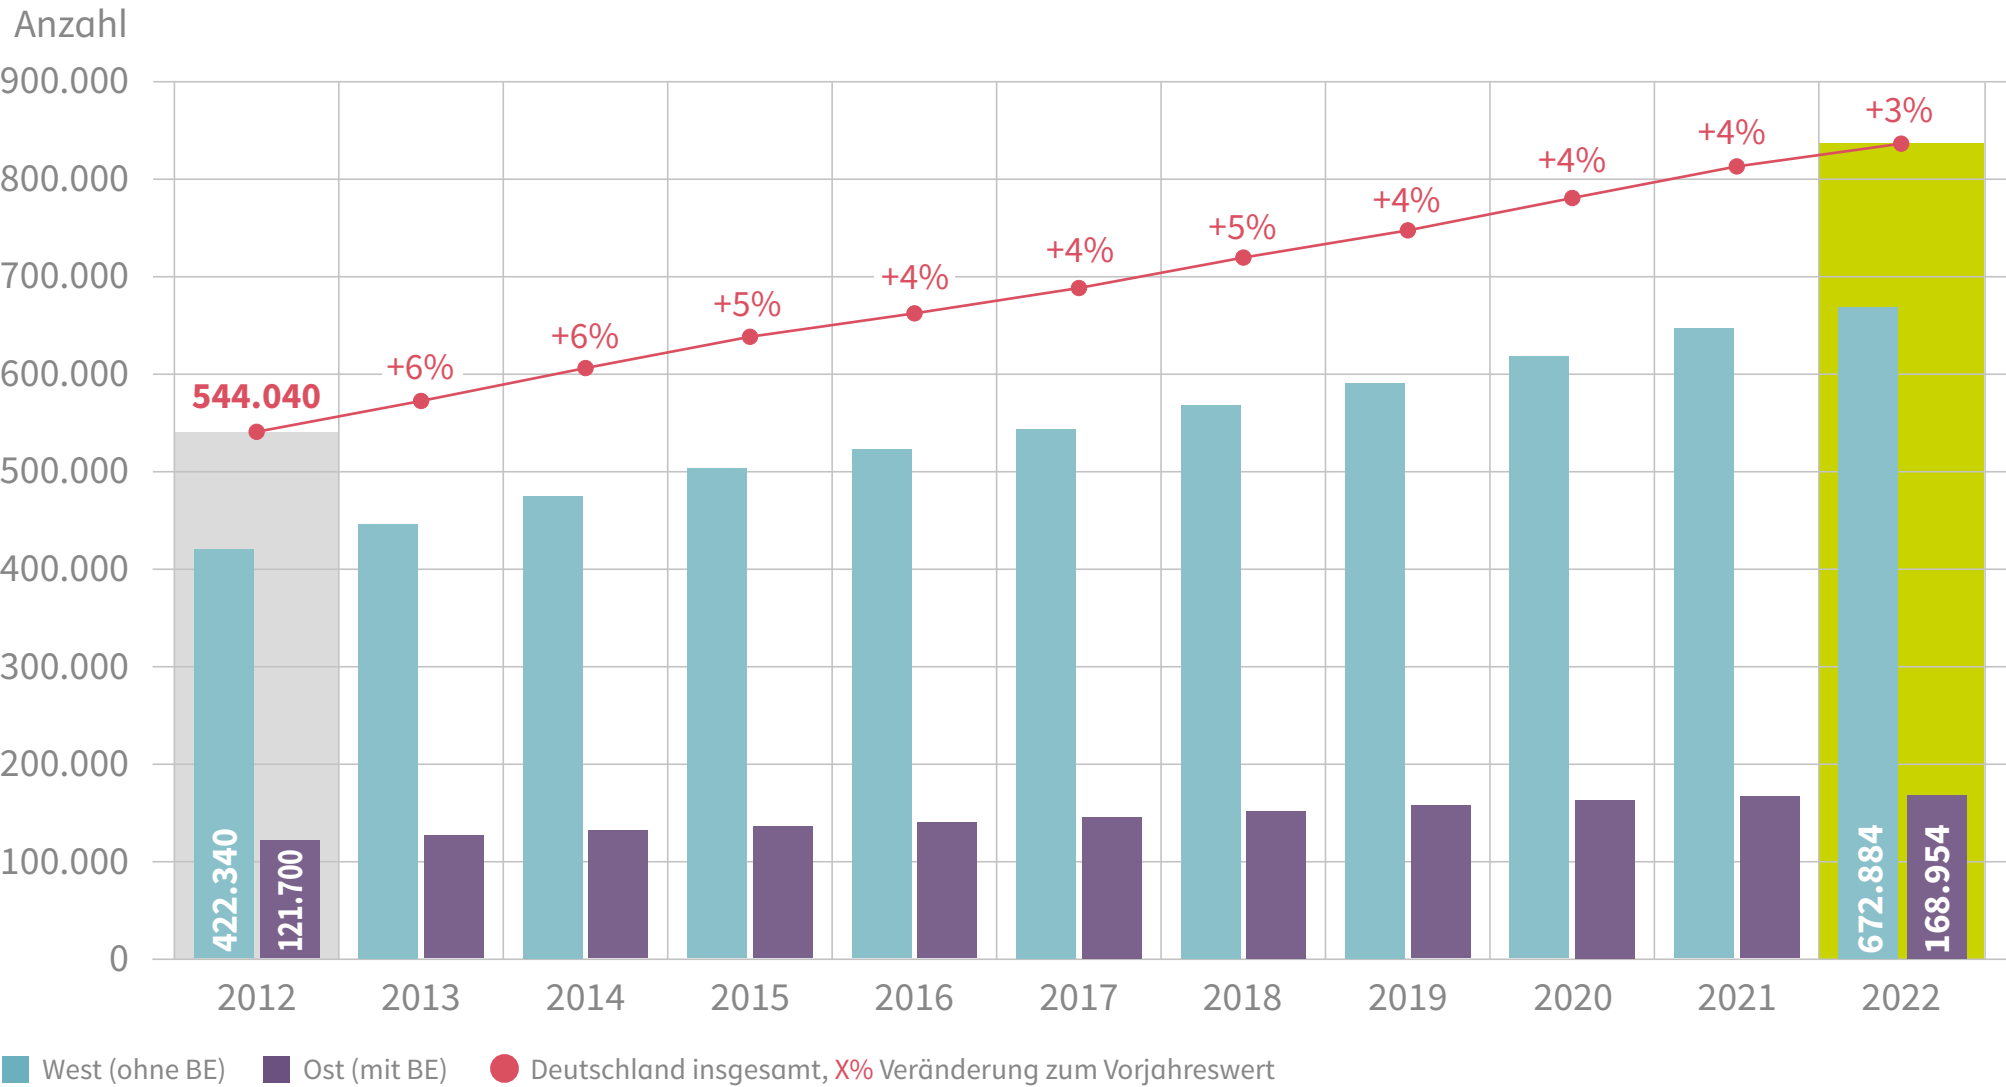

Tätige Personen in Kindertageseinrichtungen 2012 bis 2022 (Deutschland, Anzahl, Veränderung in %)¹

841.838
 tätige Personen in
 Kindertageseinrichtungen
 2022

¹ Tätige Personen inklusive Verwaltung und Hauswirtschaft, inklusive Horte.
 Quelle: Statistisches Bundesamt: Statistiken der Kinder- und Jugendhilfe, verschiedene Jahrgänge; eigene Berechnungen.