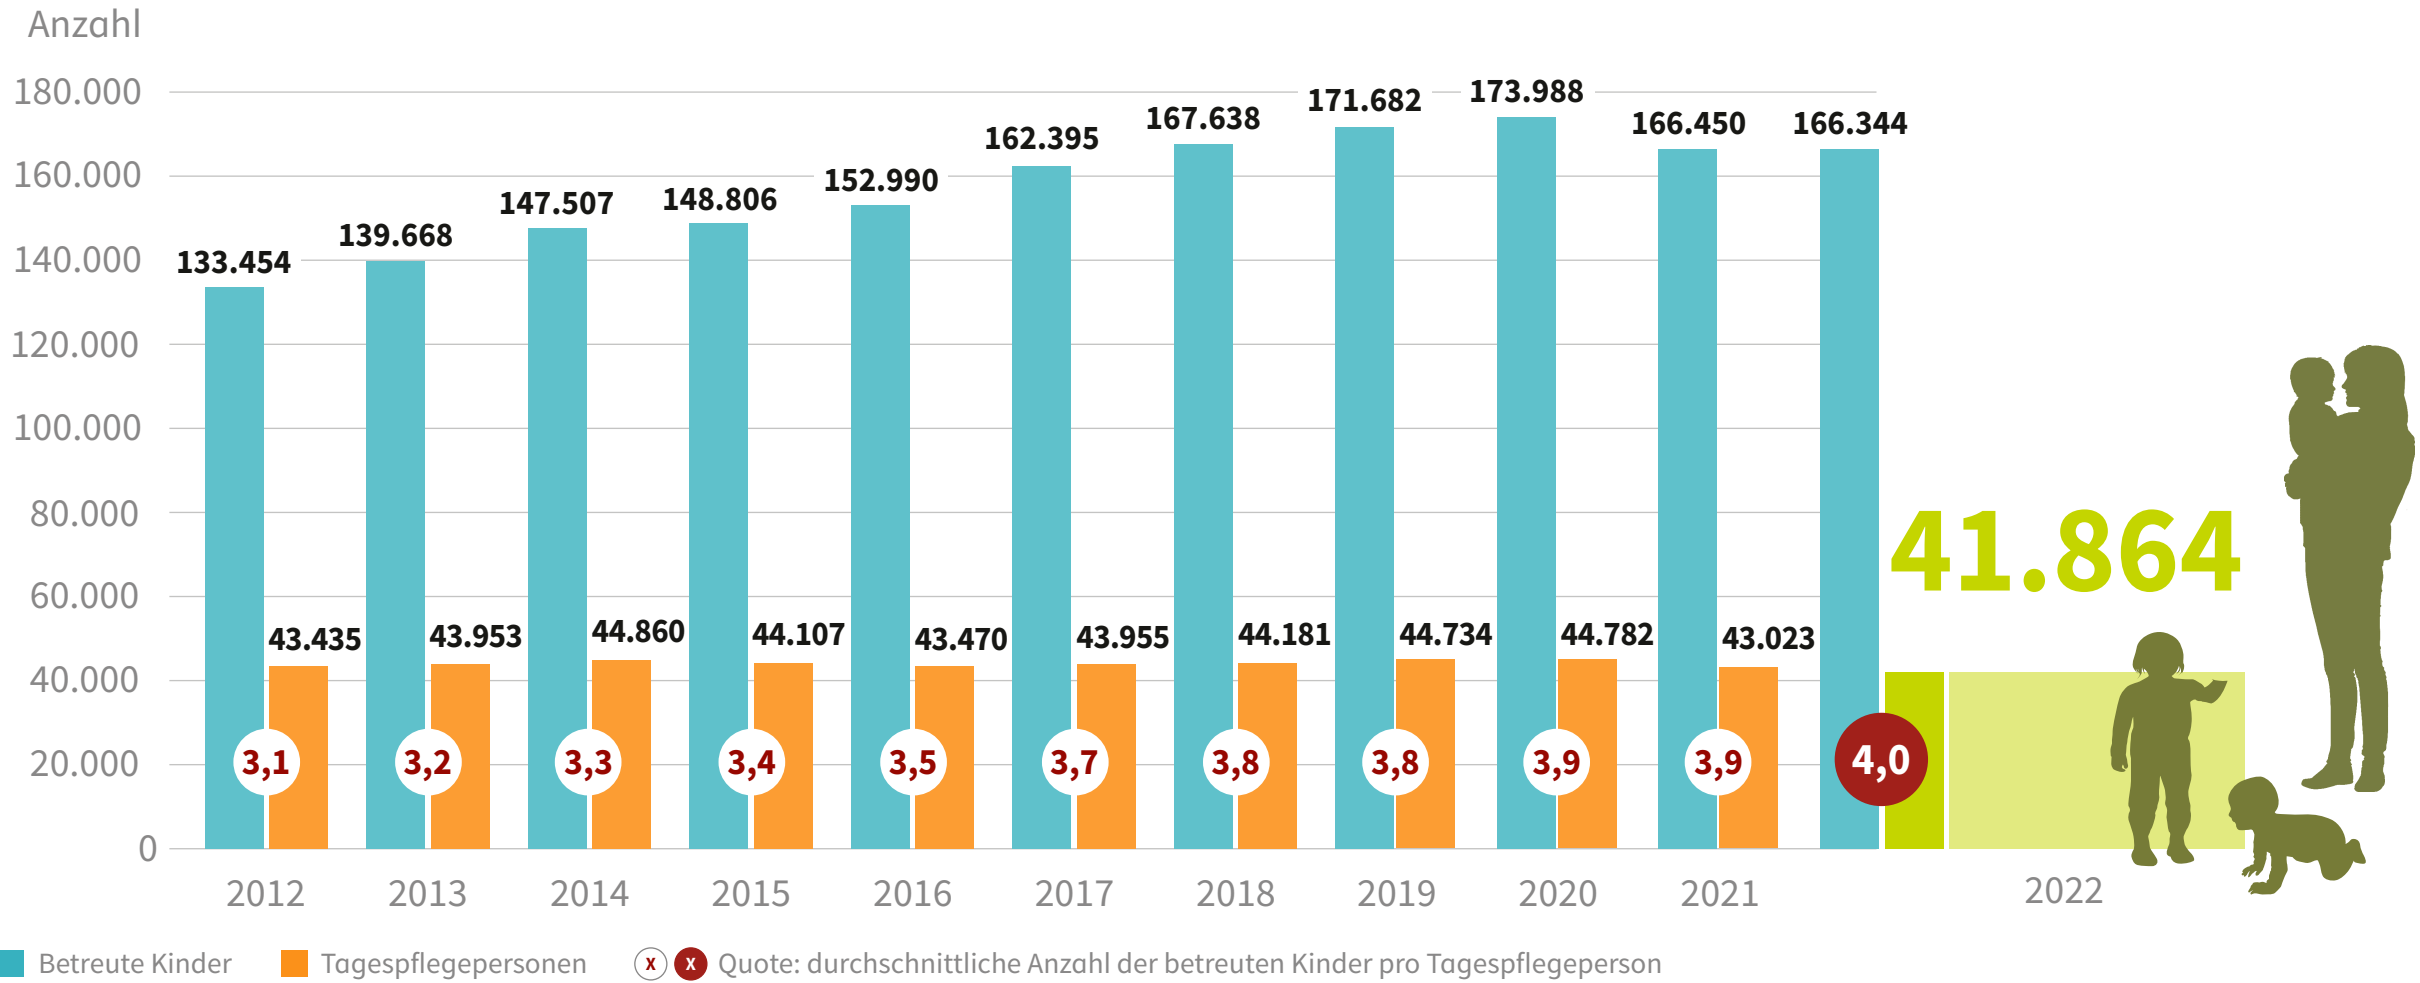

# Kindertagespflegepersonen, betreute Kinder und durchschnittliche Anzahl betreuter Kinder pro Tagespflegeperson 2012 bis 2022 (Deutschland; Anzahl; Quote)<sup>1</sup>

<sup>1</sup> Die Statistik zu Kindern und tätigen Personen in öffentlich geförderter Kindertagespflege erfasst die Anzahl der betreuten Kinder in drei Teilerhebungen. Die hier verwendeten Kinderzahlen wurden der Teilerhebung Kinder entnommen, die von der in der Erhebung zu den Tagespflegepersonen erfassten Kinderzahl abweichen. Quelle: Statistisches Bundesamt: Statistiken der Kinder- und Jugendhilfe, verschiedene Jahrgänge; eigene Berechnungen.