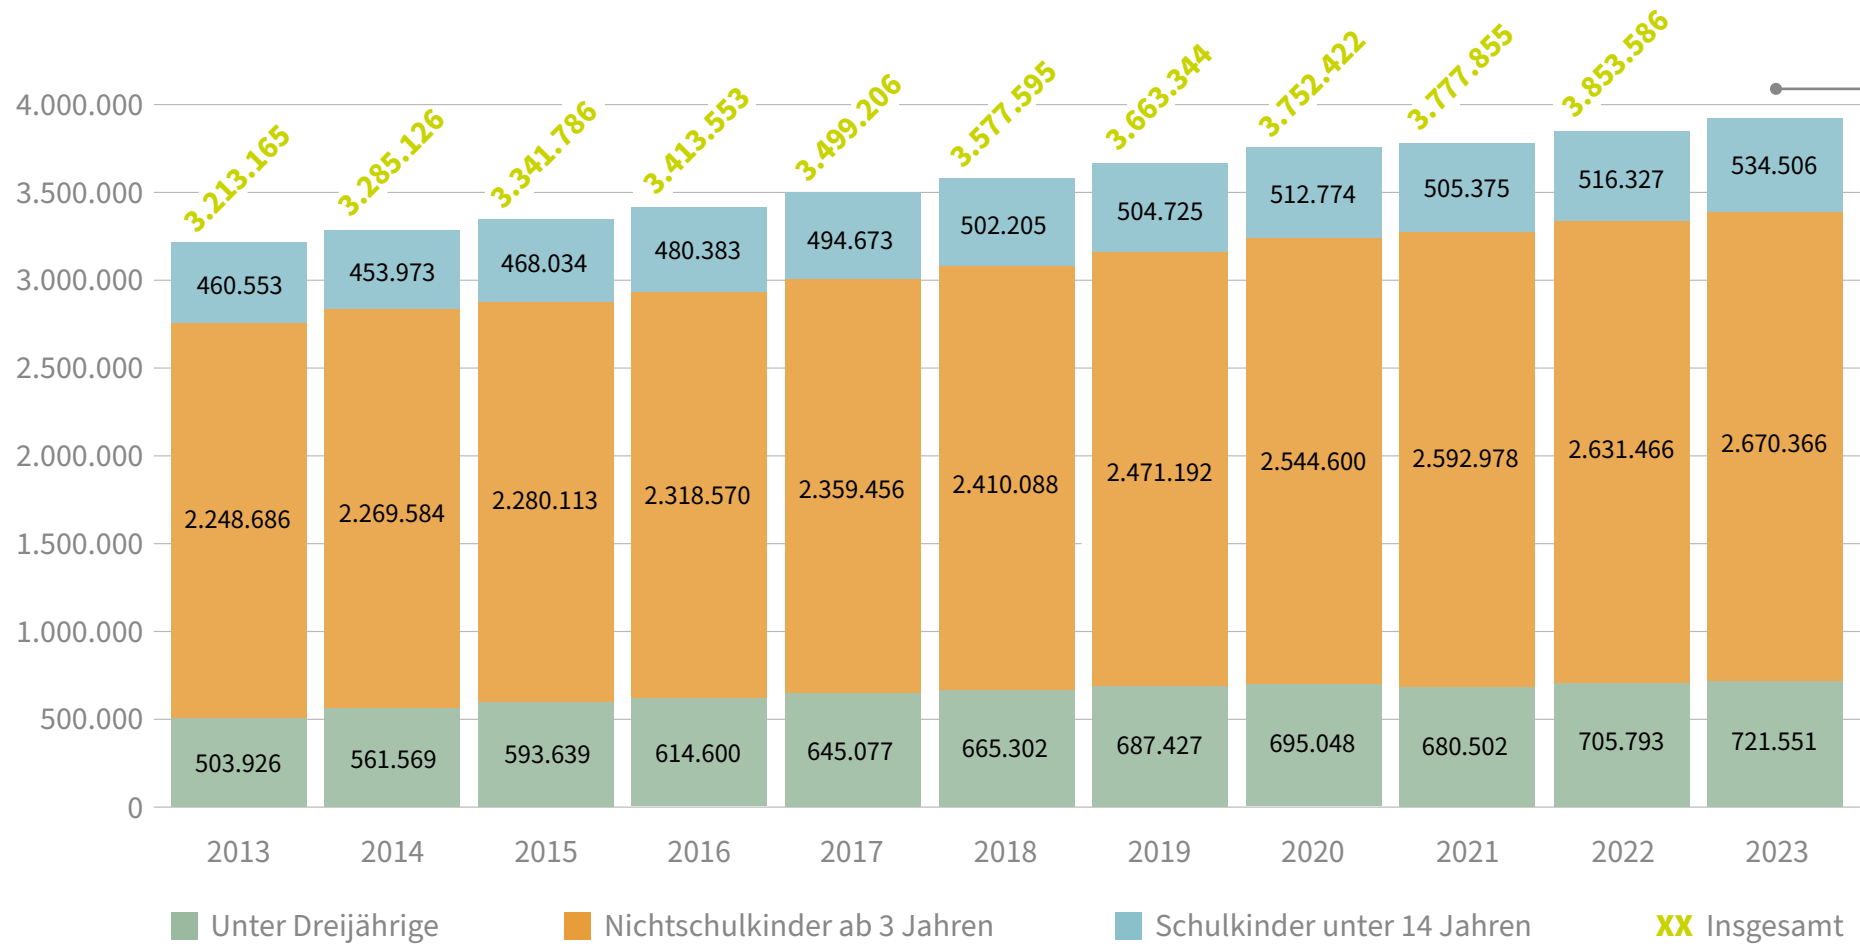

Kinder in Tageseinrichtungen 2013 bis 2023 (Deutschland; Anzahl)

3.926.423

Kinder wurden 2023 in Tageseinrichtungen betreut.

Quelle: Statistisches Bundesamt: Statistiken der Kinder- und Jugendhilfe, verschiedene Jahrgänge; eigene Berechnungen