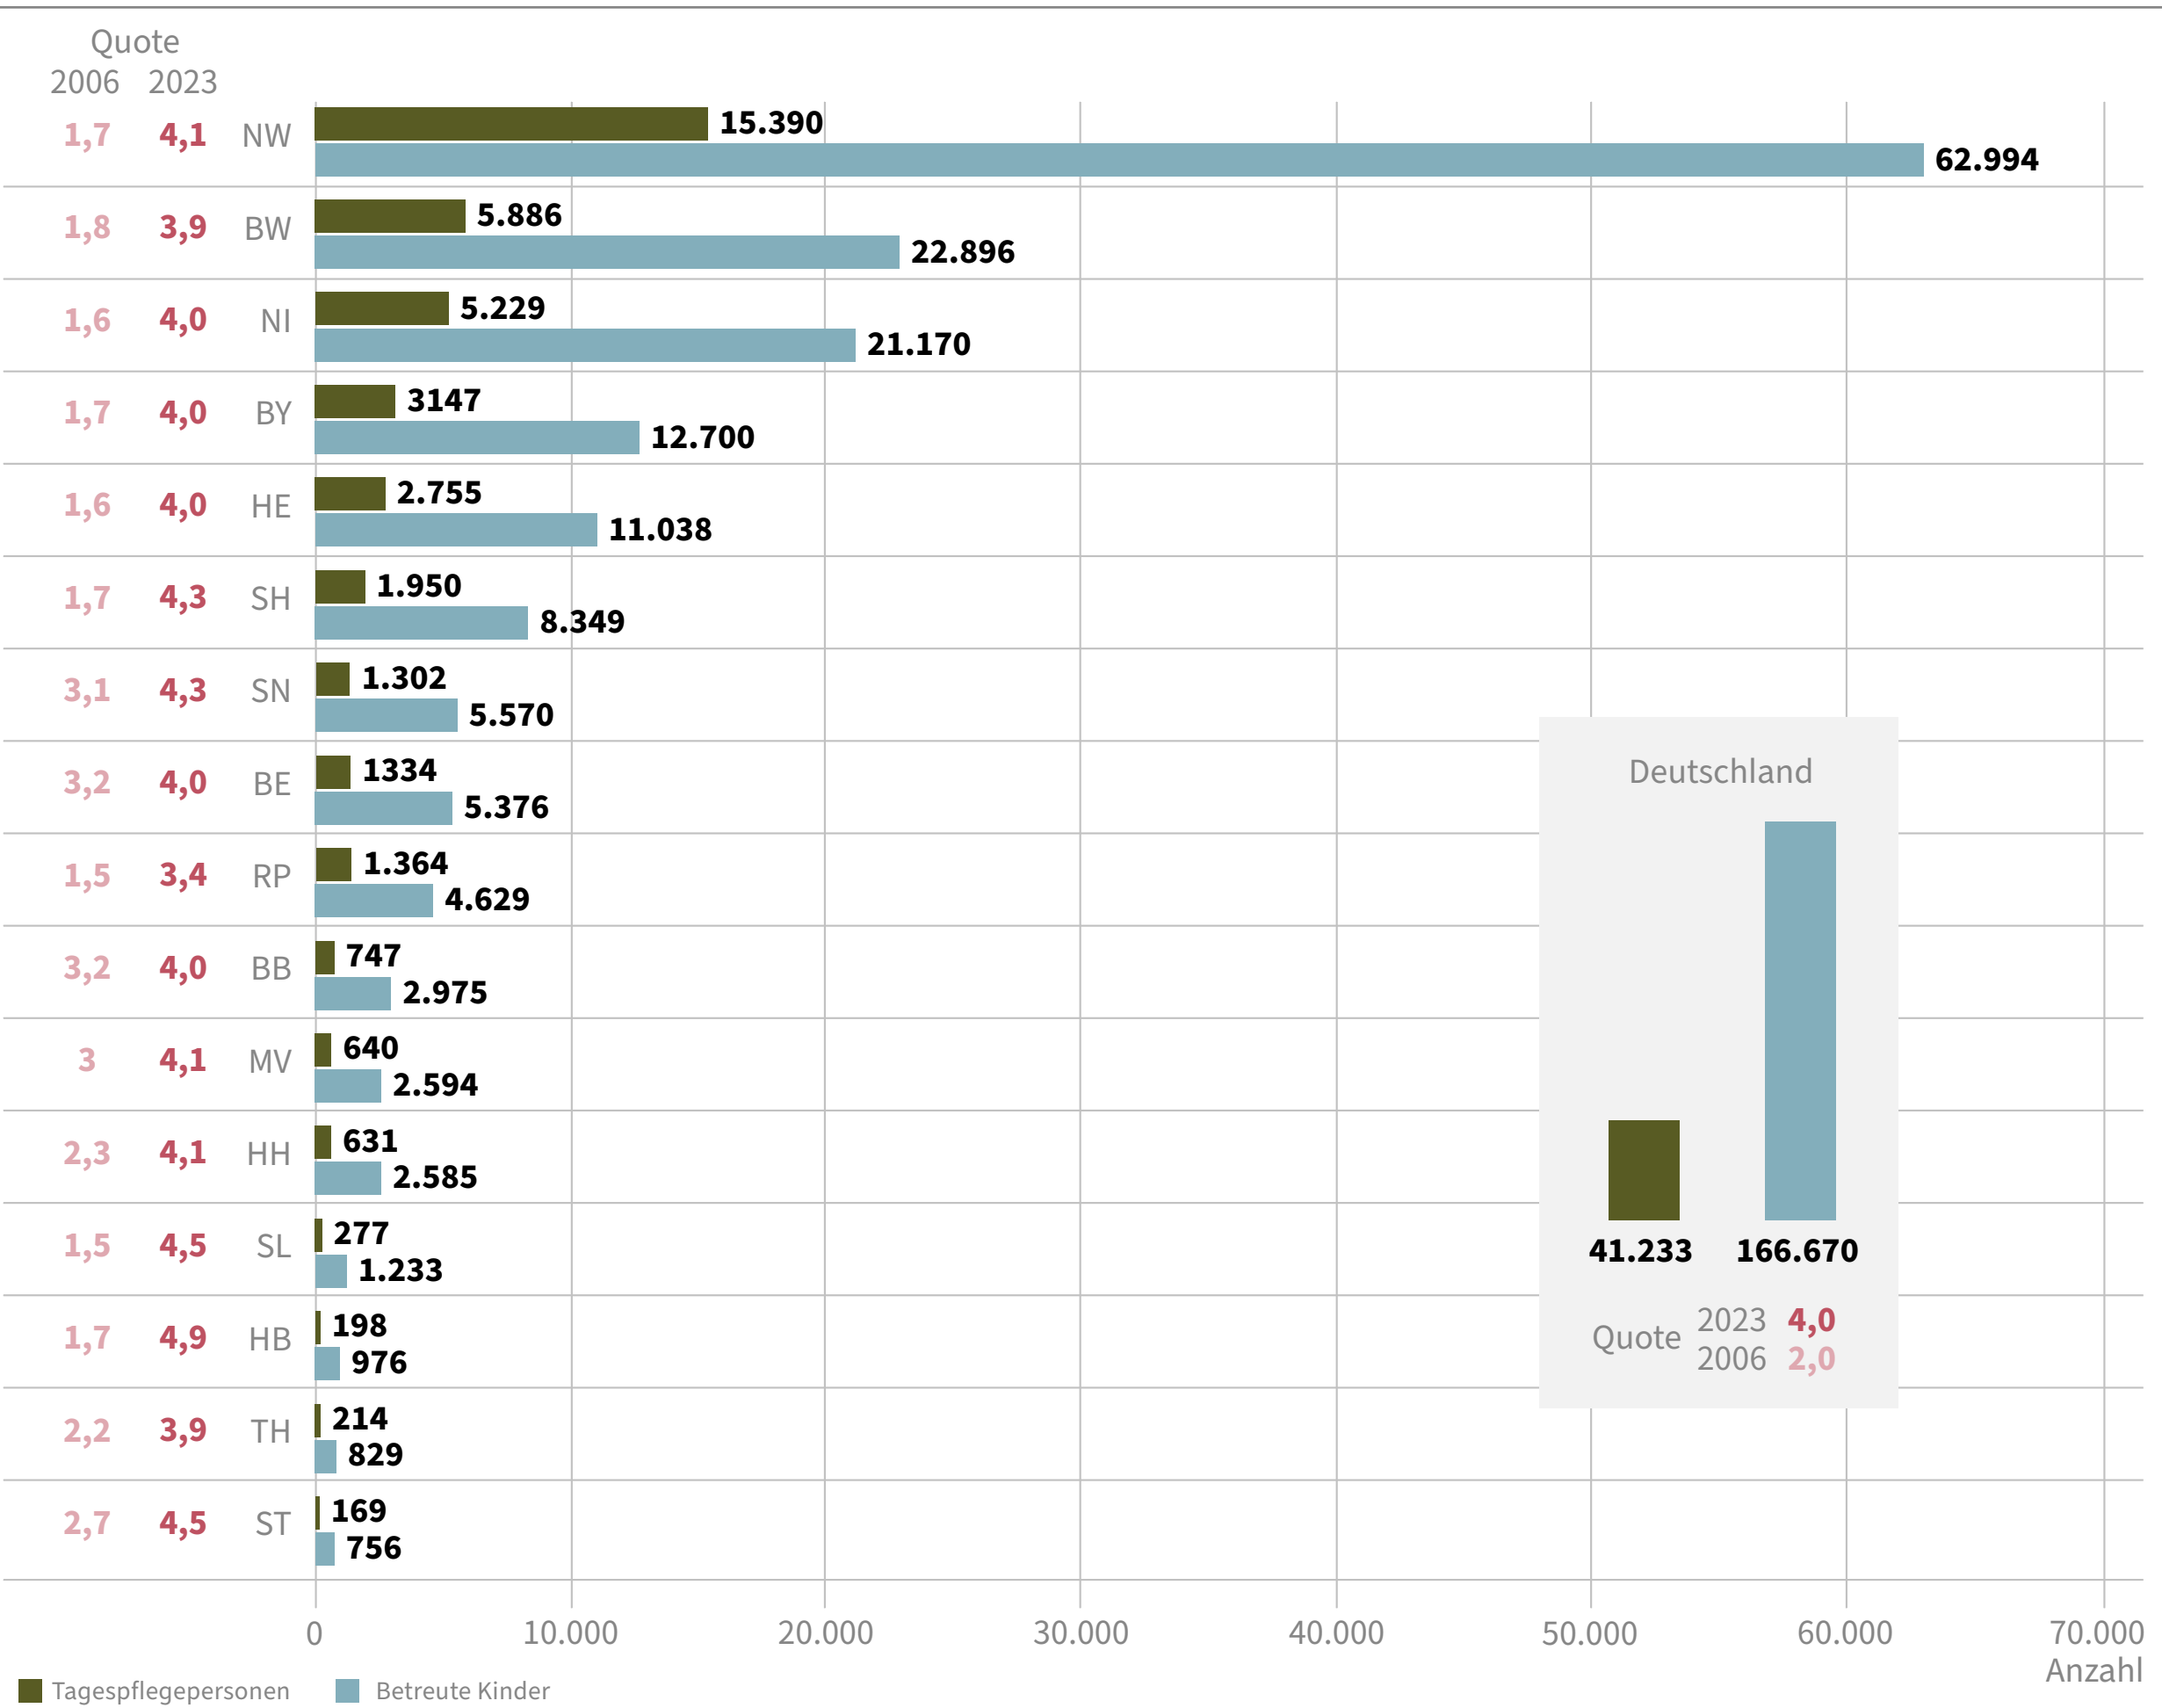

Kindertagespflegepersonen nach (durchschnittlicher) Anzahl der betreuten Kinder¹ pro Tagespflegeperson und Ländern 2006 und 2023 (Anzahl; Quote)

¹ Die Zahl der Kinder in Tagespflege, die bestimmten Tagespflegepersonen zugeordnet werden kann, weicht aufgrund von Besonderheiten des Erhebungsverfahrens der Tagespflegestatistik geringfügig von der in der Statistik ausgewiesenen und hier verwendeten Anzahl der Kinder in Tagespflege ohne direkte Zuordnung zu Tagespflegepersonen ab.

Quelle: Statistisches Bundesamt: Statistiken der Kinder- und Jugendhilfe, 2006 und 2023; eigene Berechnungen