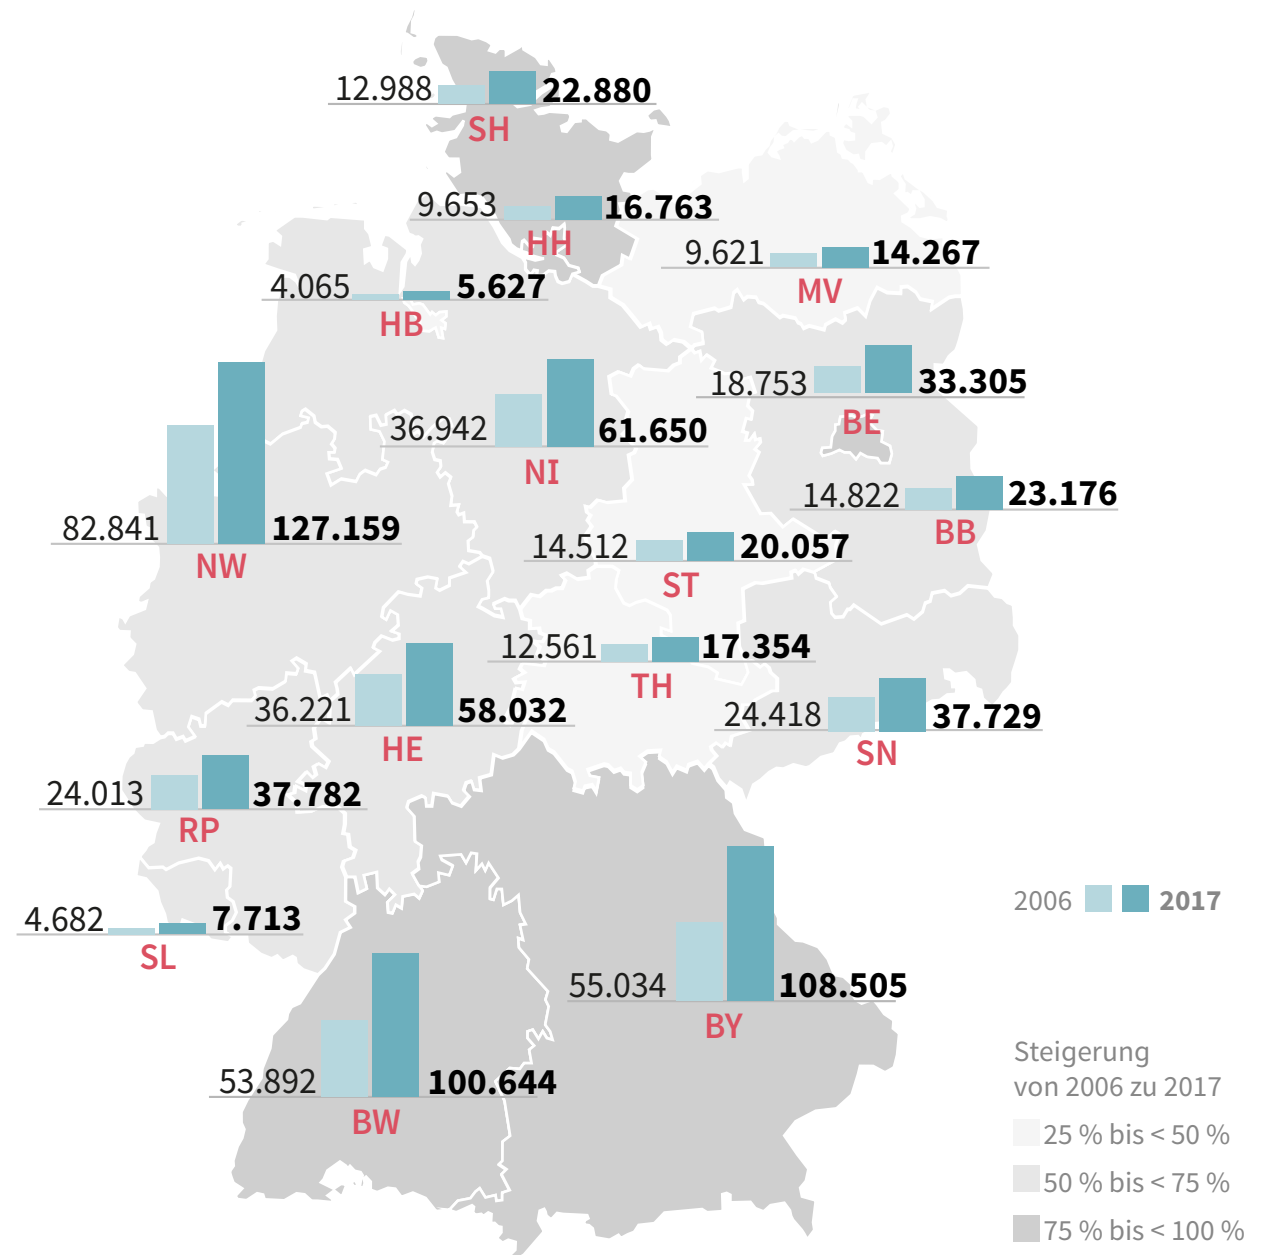

Tätige Personen in Kindertageseinrichtungen nach Ländern 2006 und 2017 (Anzahl, Steigerung in %)¹

¹ Tätige Personen inklusive Verwaltung und Hauswirtschaft; inklusive Horte.

Quelle: Statistisches Bundesamt: Statistiken der Kinder- und Jugendhilfe, verschiedene Jahrgänge; eigene Berechnungen