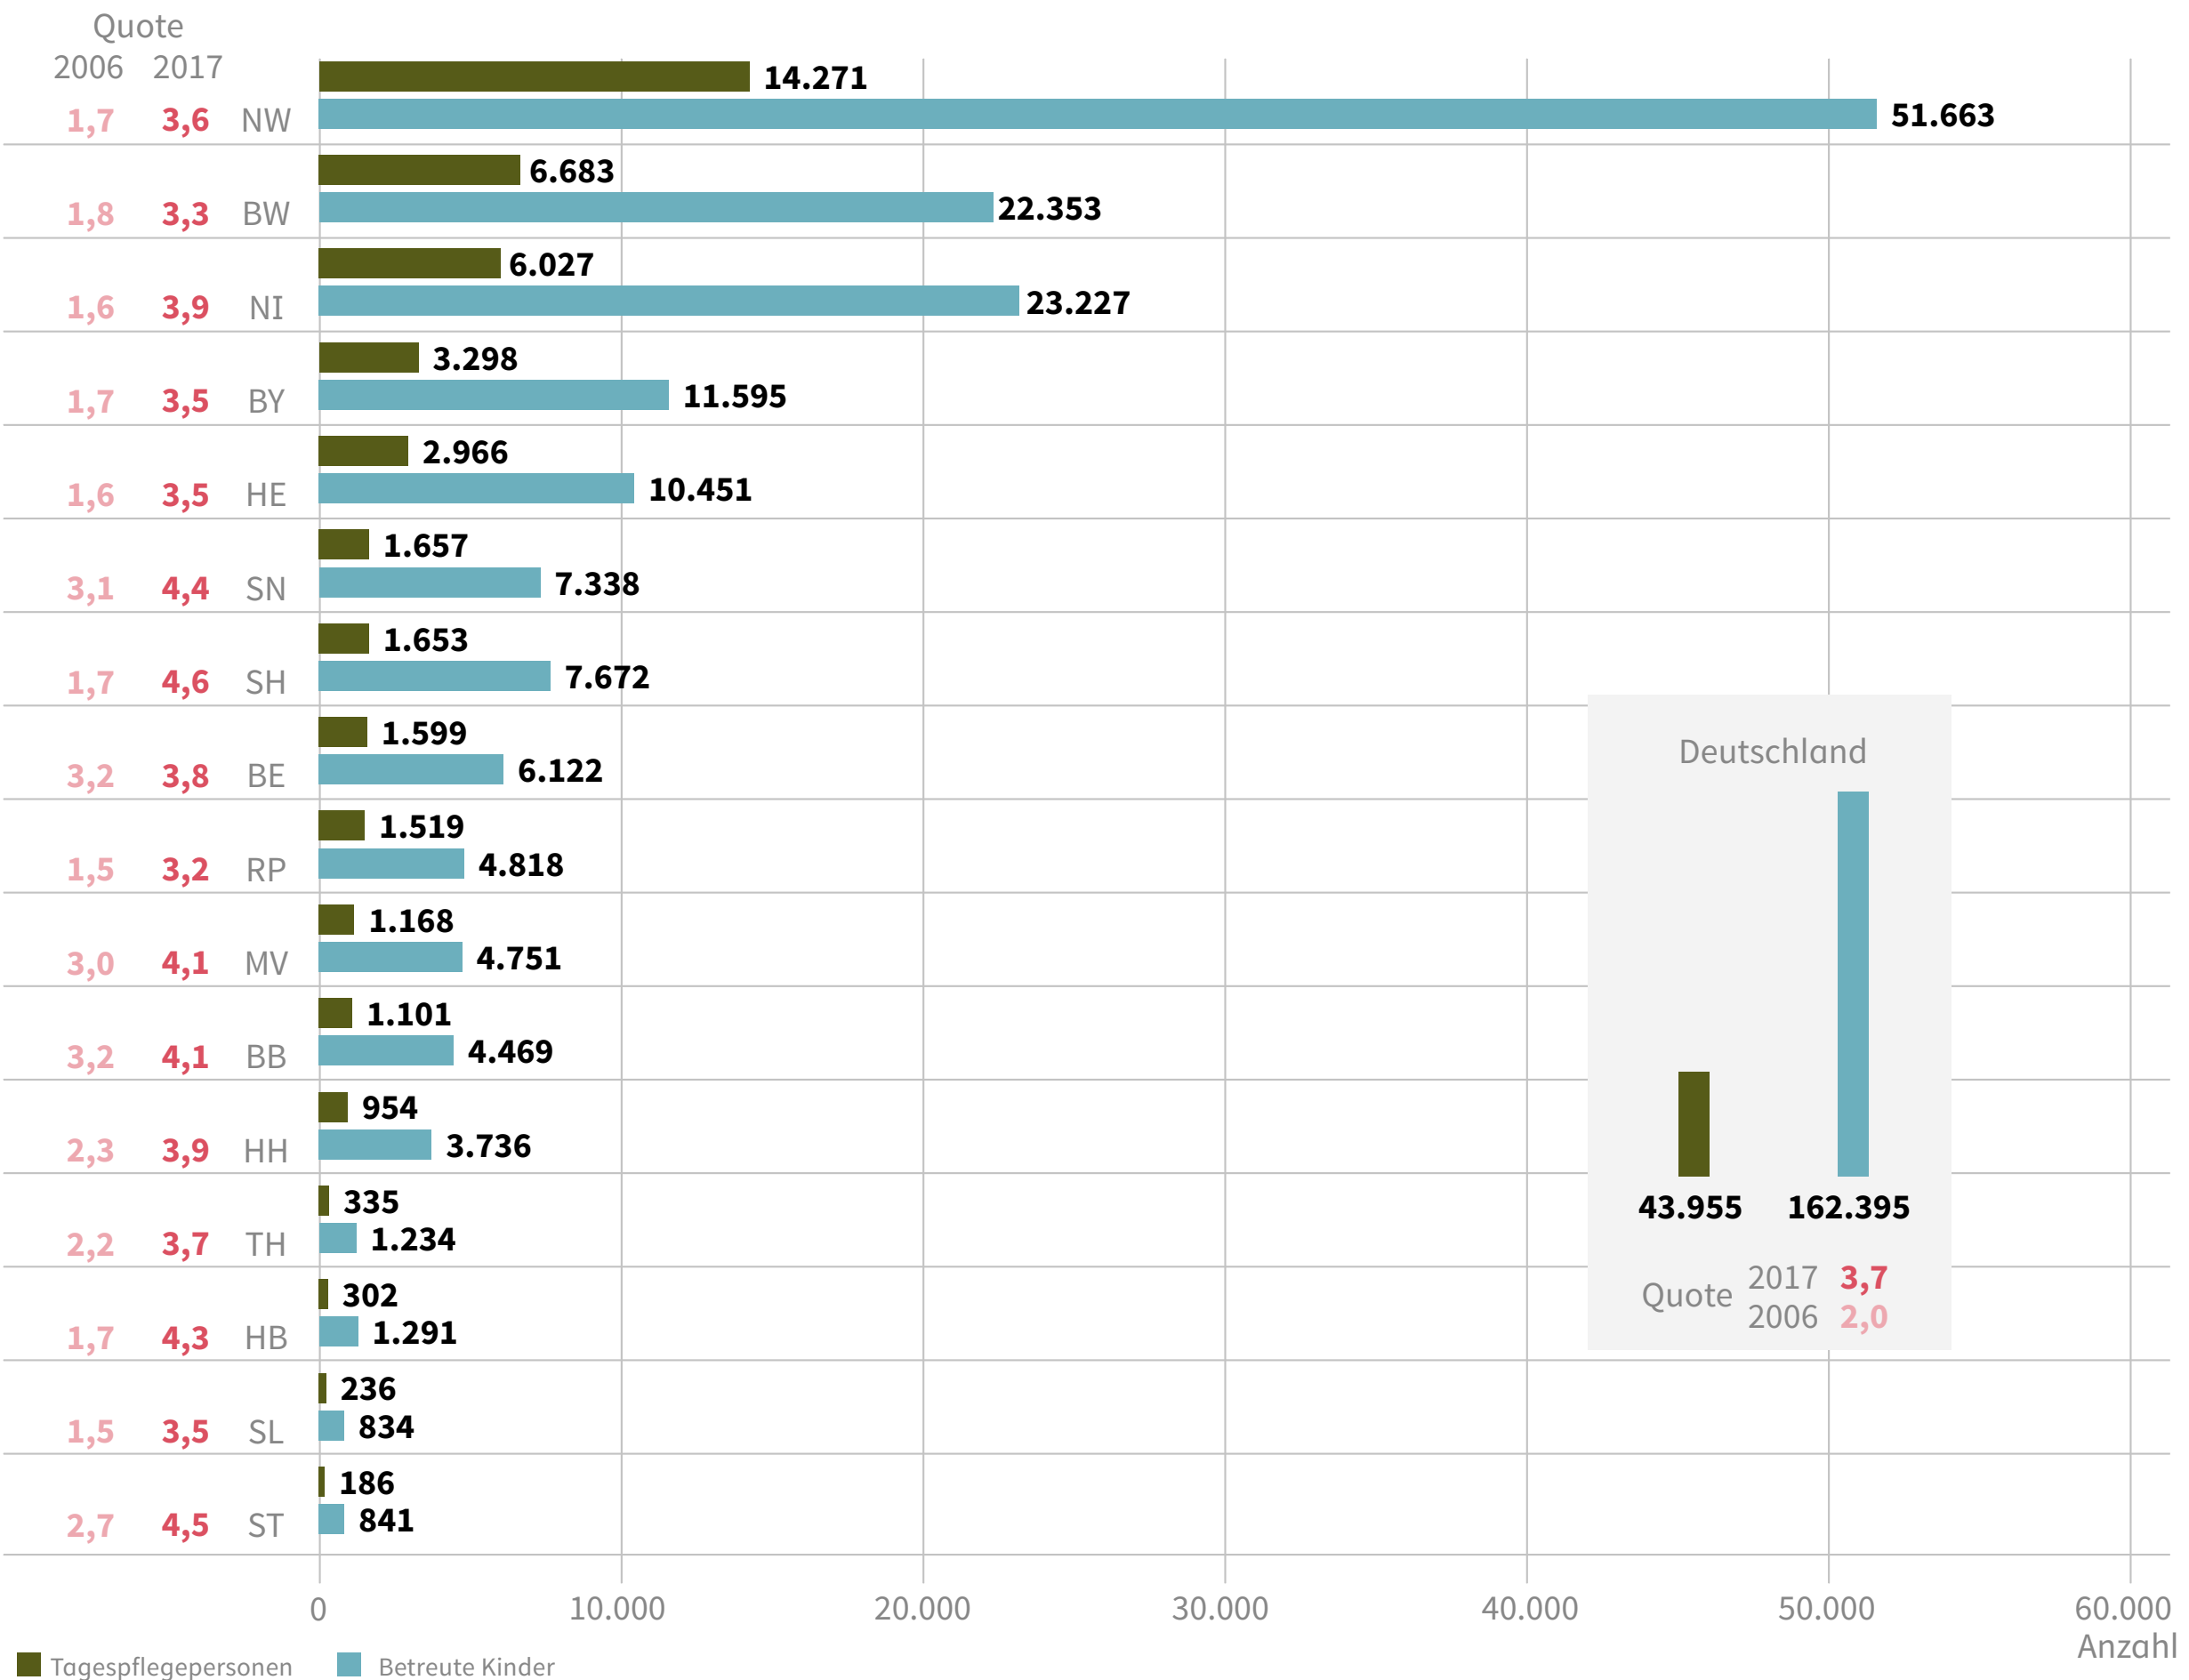

Kindertagespflegepersonen nach (durchschnittlicher) Anzahl der betreuten Kinder¹ pro Tagespflegeperson 2017 (Anzahl; Quote)

¹ Die Zahl der Kinder in Tagespflege, die bestimmten Tagespflegepersonen zugeordnet werden kann, weicht aufgrund von Besonderheiten des Erhebungsverfahrens der Tagespflegestatistik geringfügig von der in der Statistik ausgewiesenen und hier verwendeten Anzahl der Kinder in Tagespflege ohne direkte Zuordnung zu Tagespflegepersonen ab.

Quelle: Statistisches Bundesamt: Statistiken der Kinder- und Jugendhilfe, 2006 und 2017; eigene Berechnungen