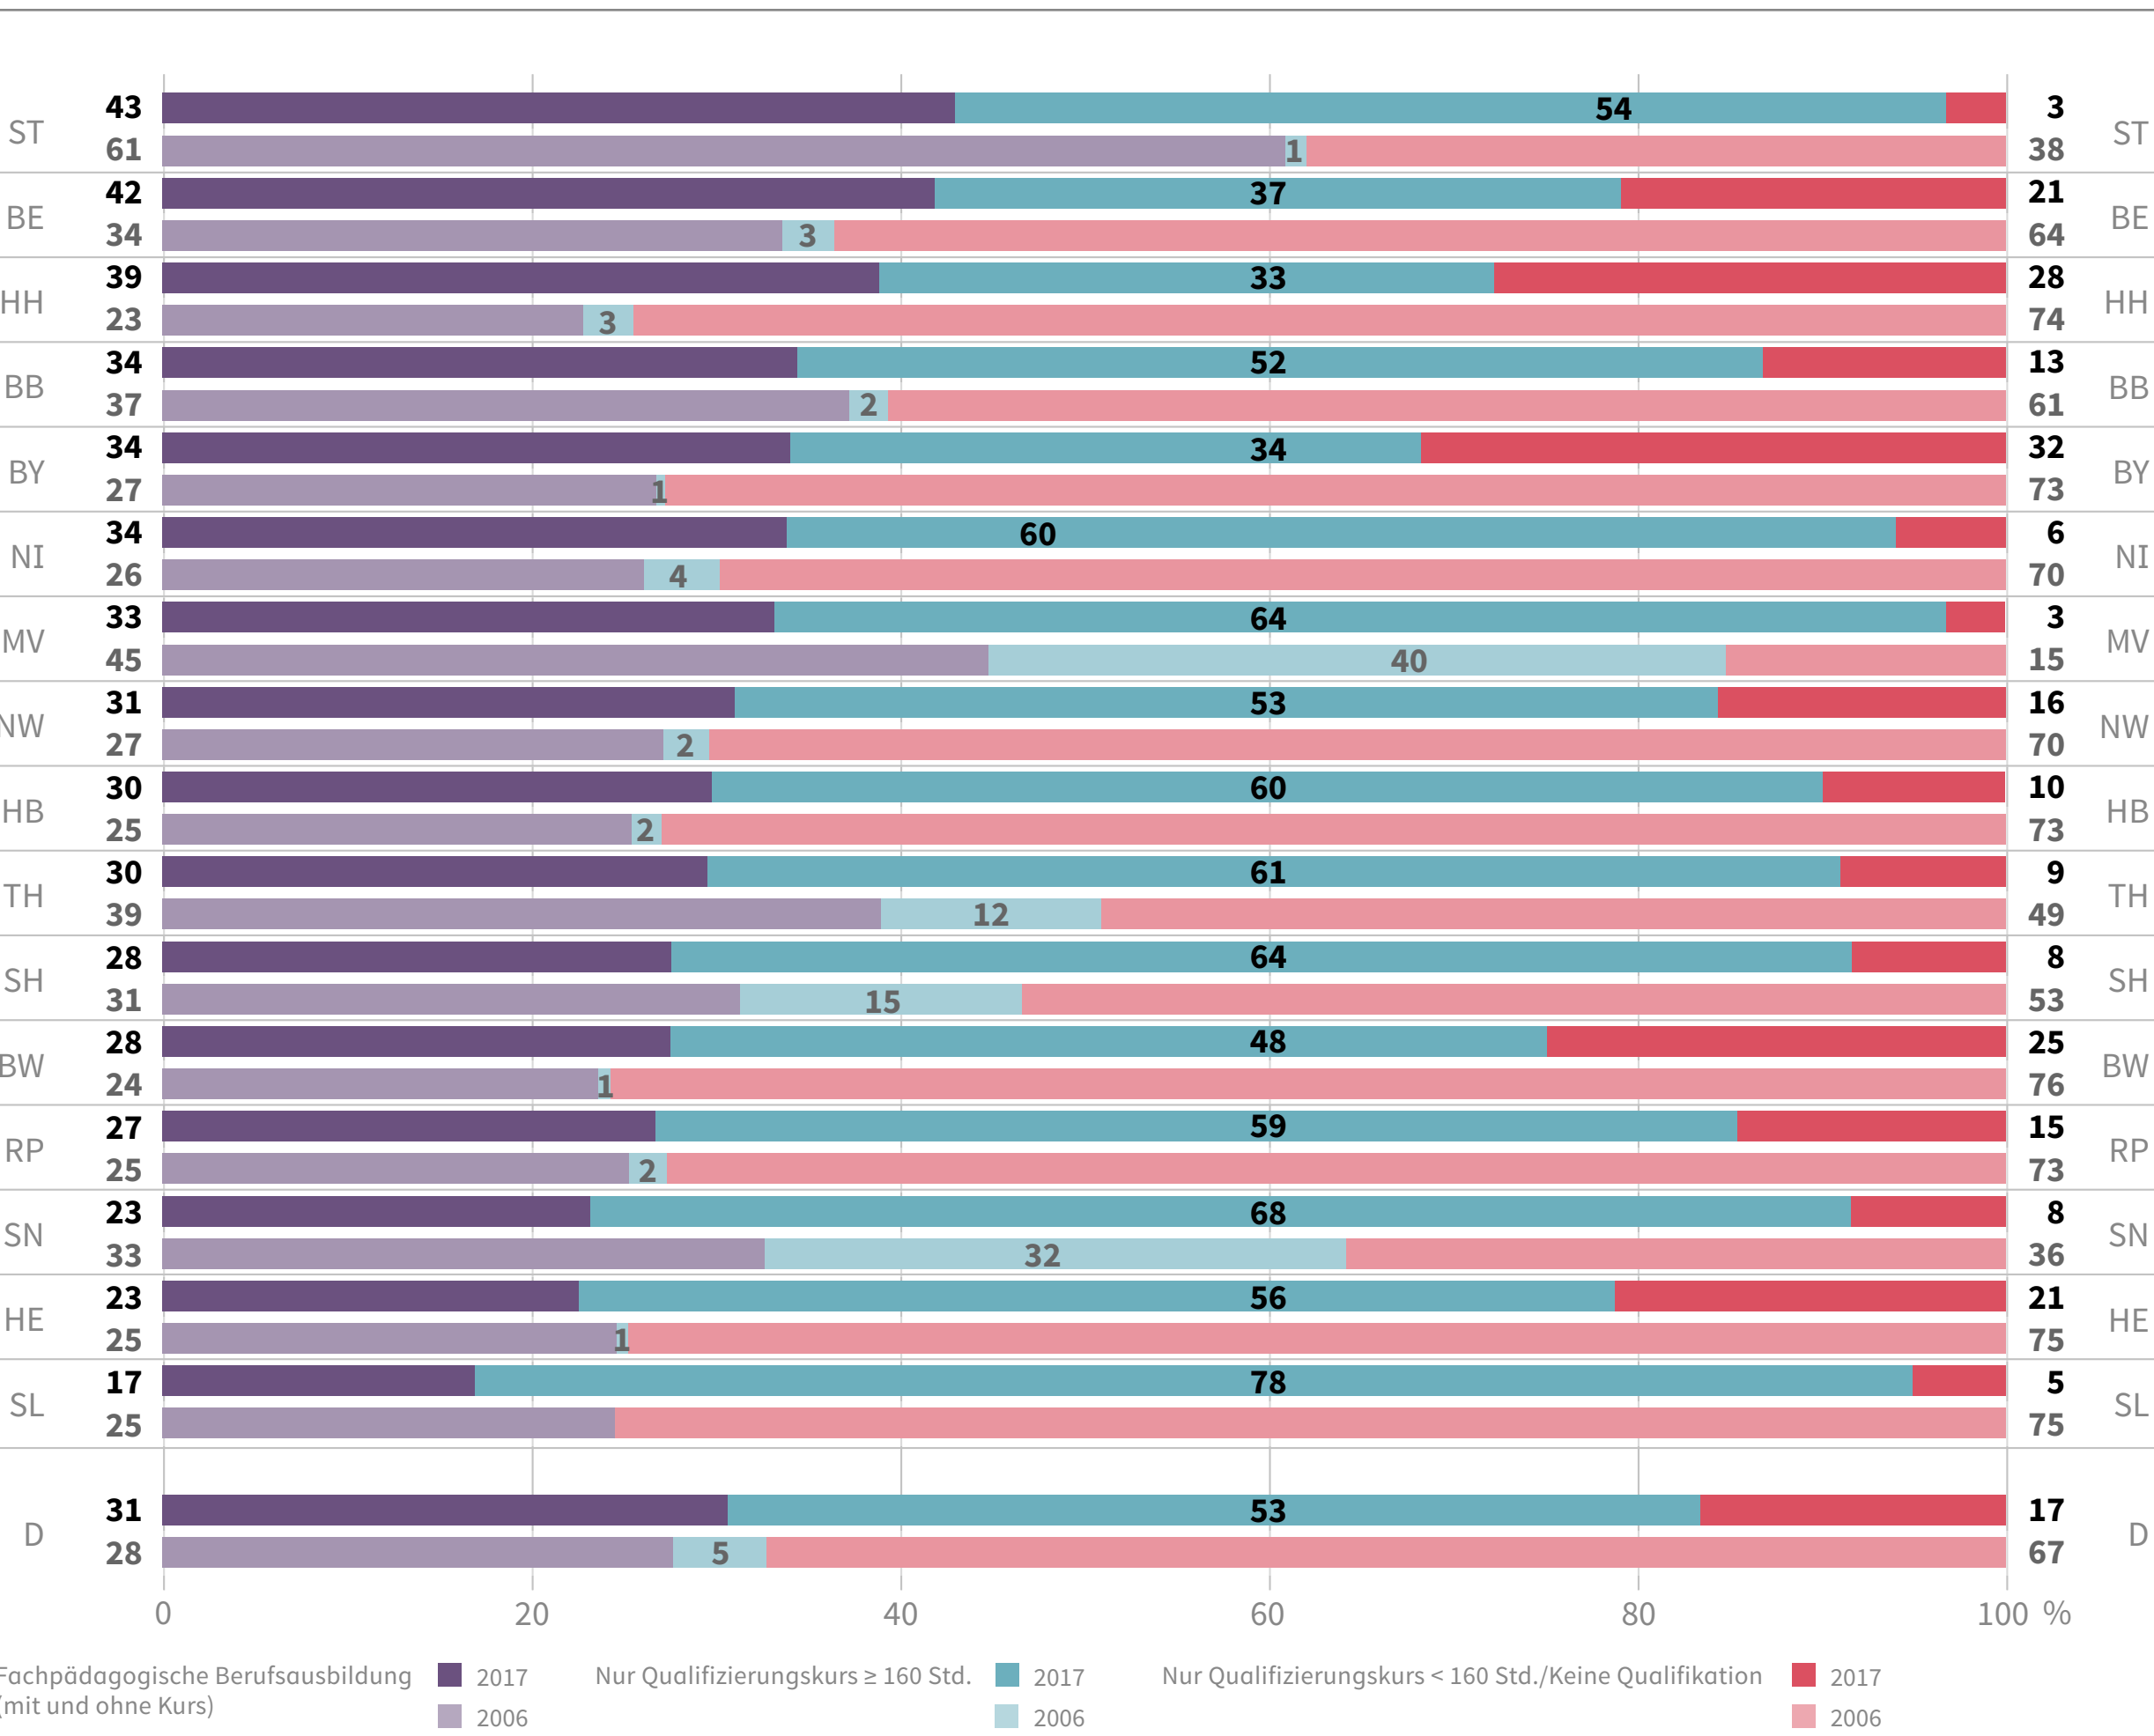

Kindertagespflegepersonen nach Qualifikation 2006 und 2017 (in %)

Quelle: Statistisches Bundesamt: Statistiken der Kinder und Jugendhilfe, verschiedene Jahrgänge; eigene Berechnungen