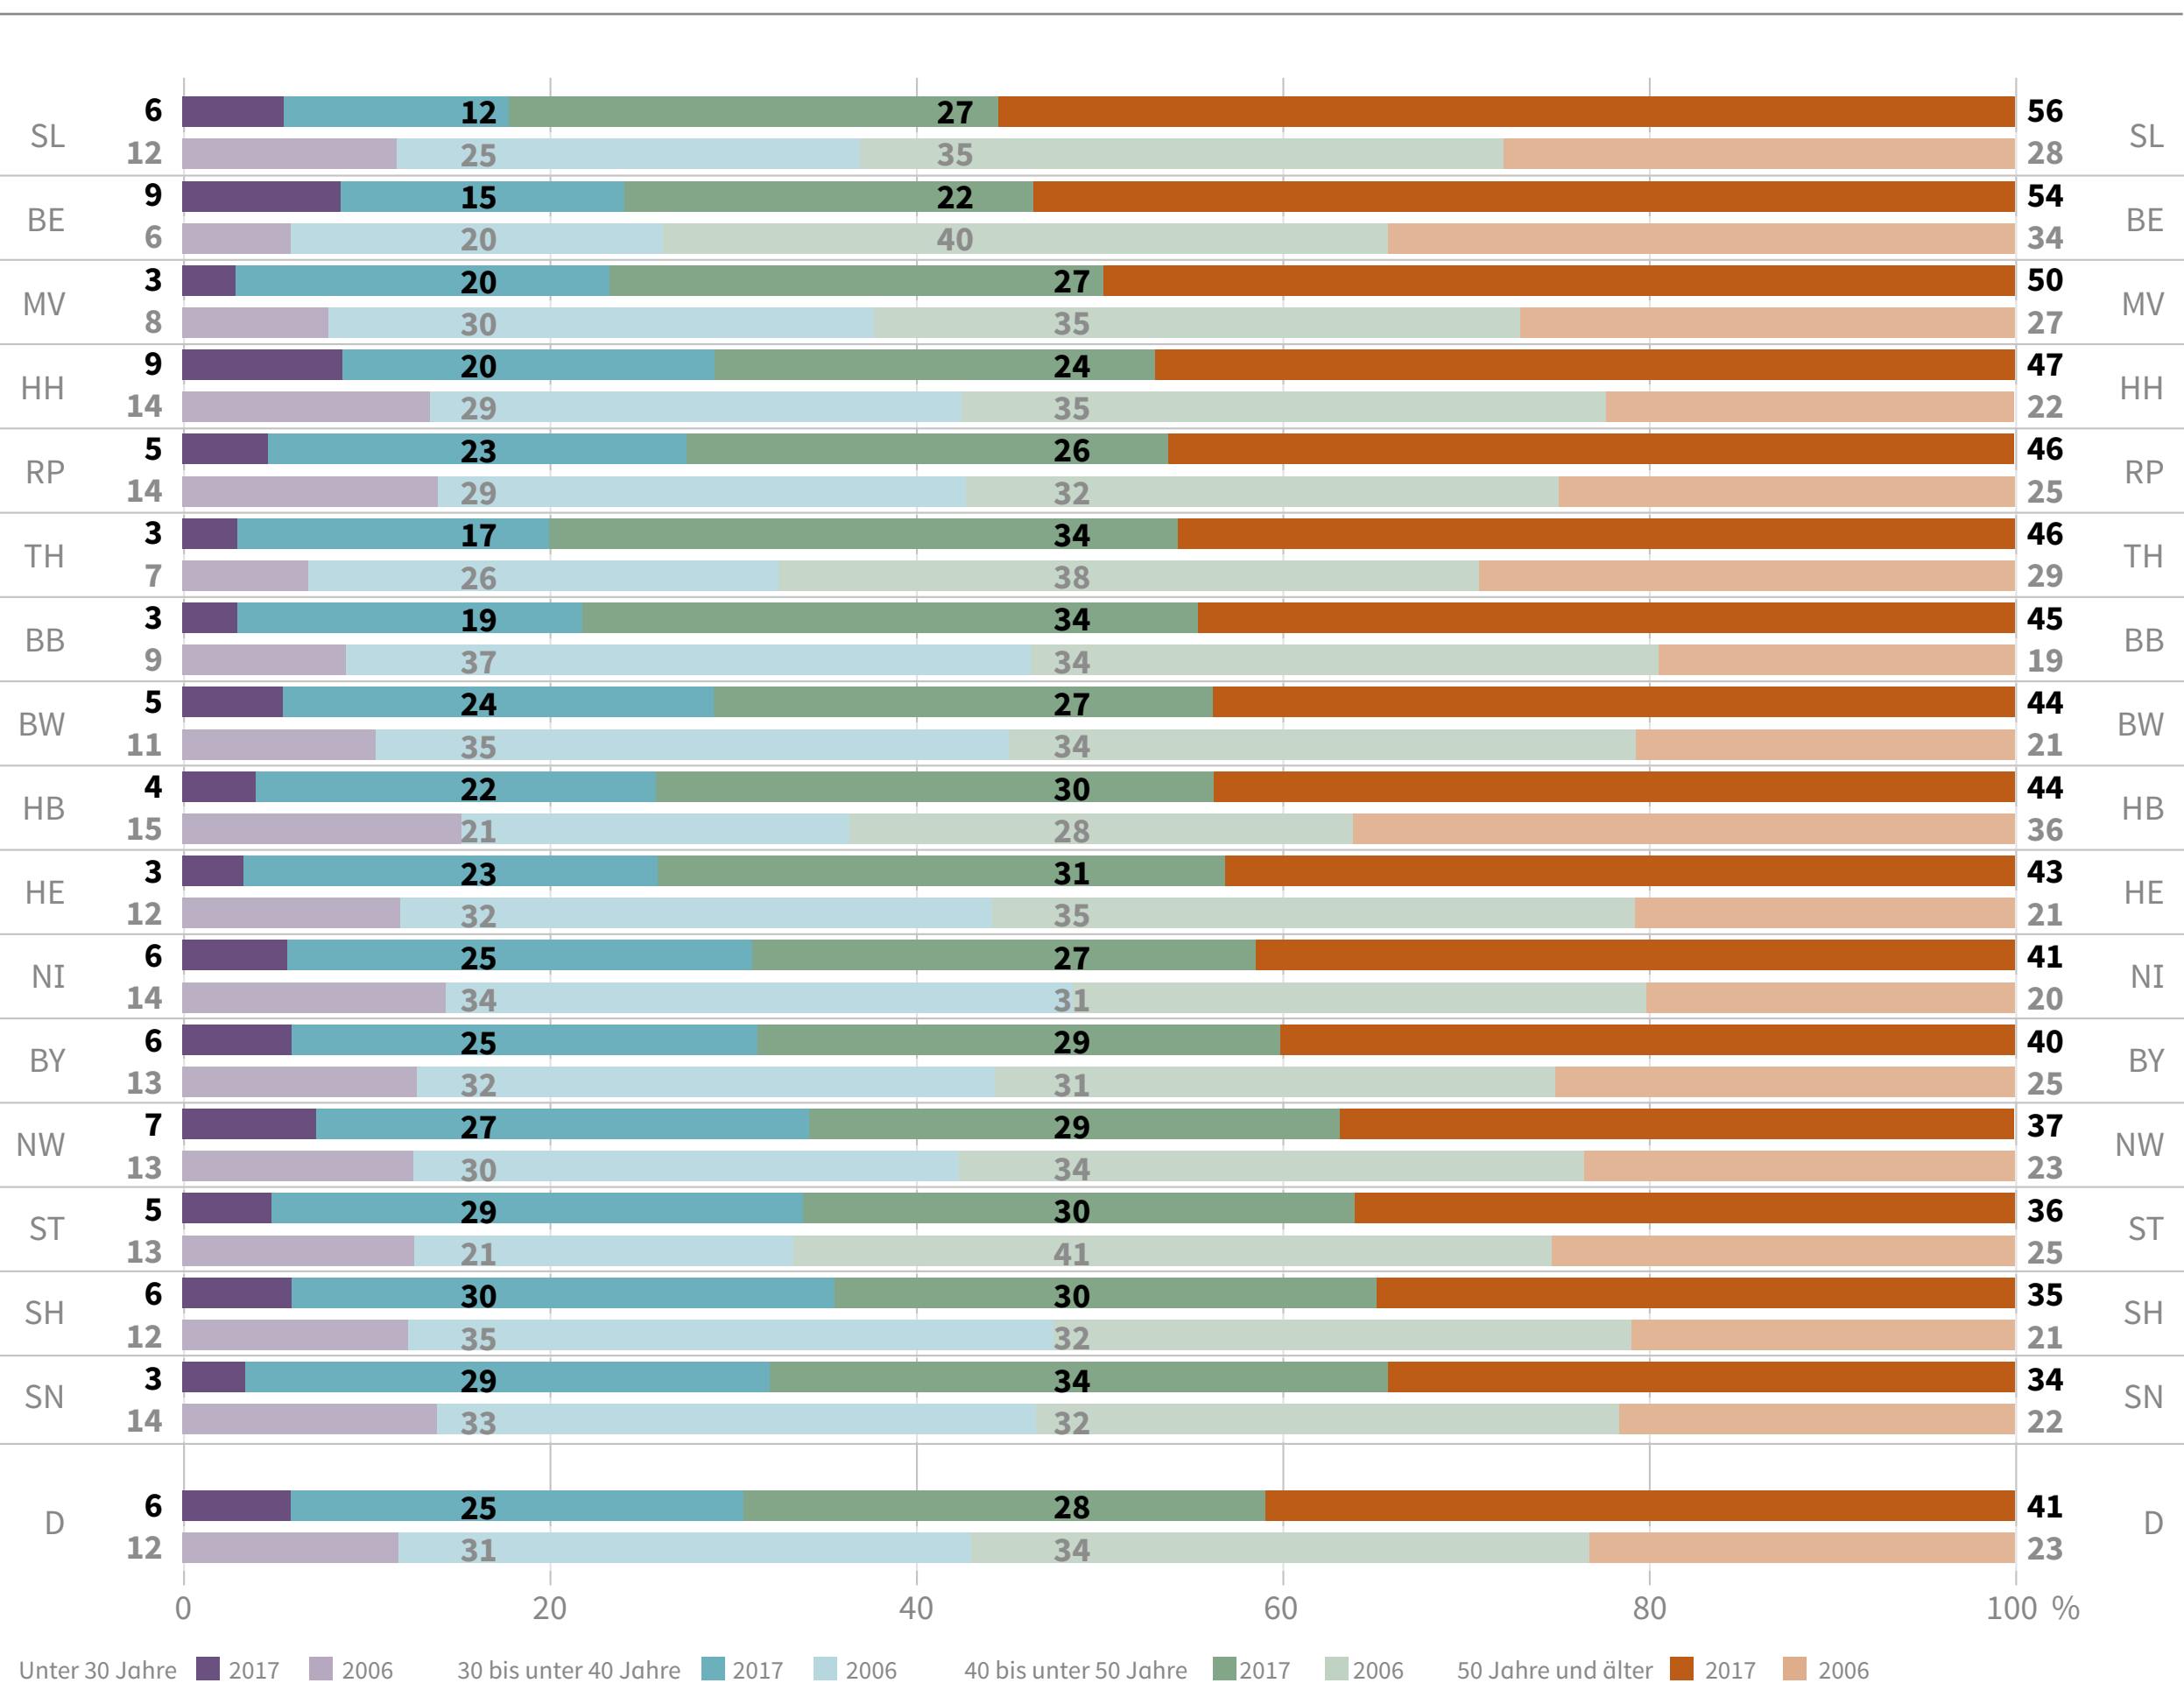

Kindertagespflegepersonen nach Altersgruppen 2006 und 2017 (in %)

Quelle: Statistisches Bundesamt: Statistiken der Kinder- und Jugendhilfe, 2006 und 2017; eigene Berechnungen