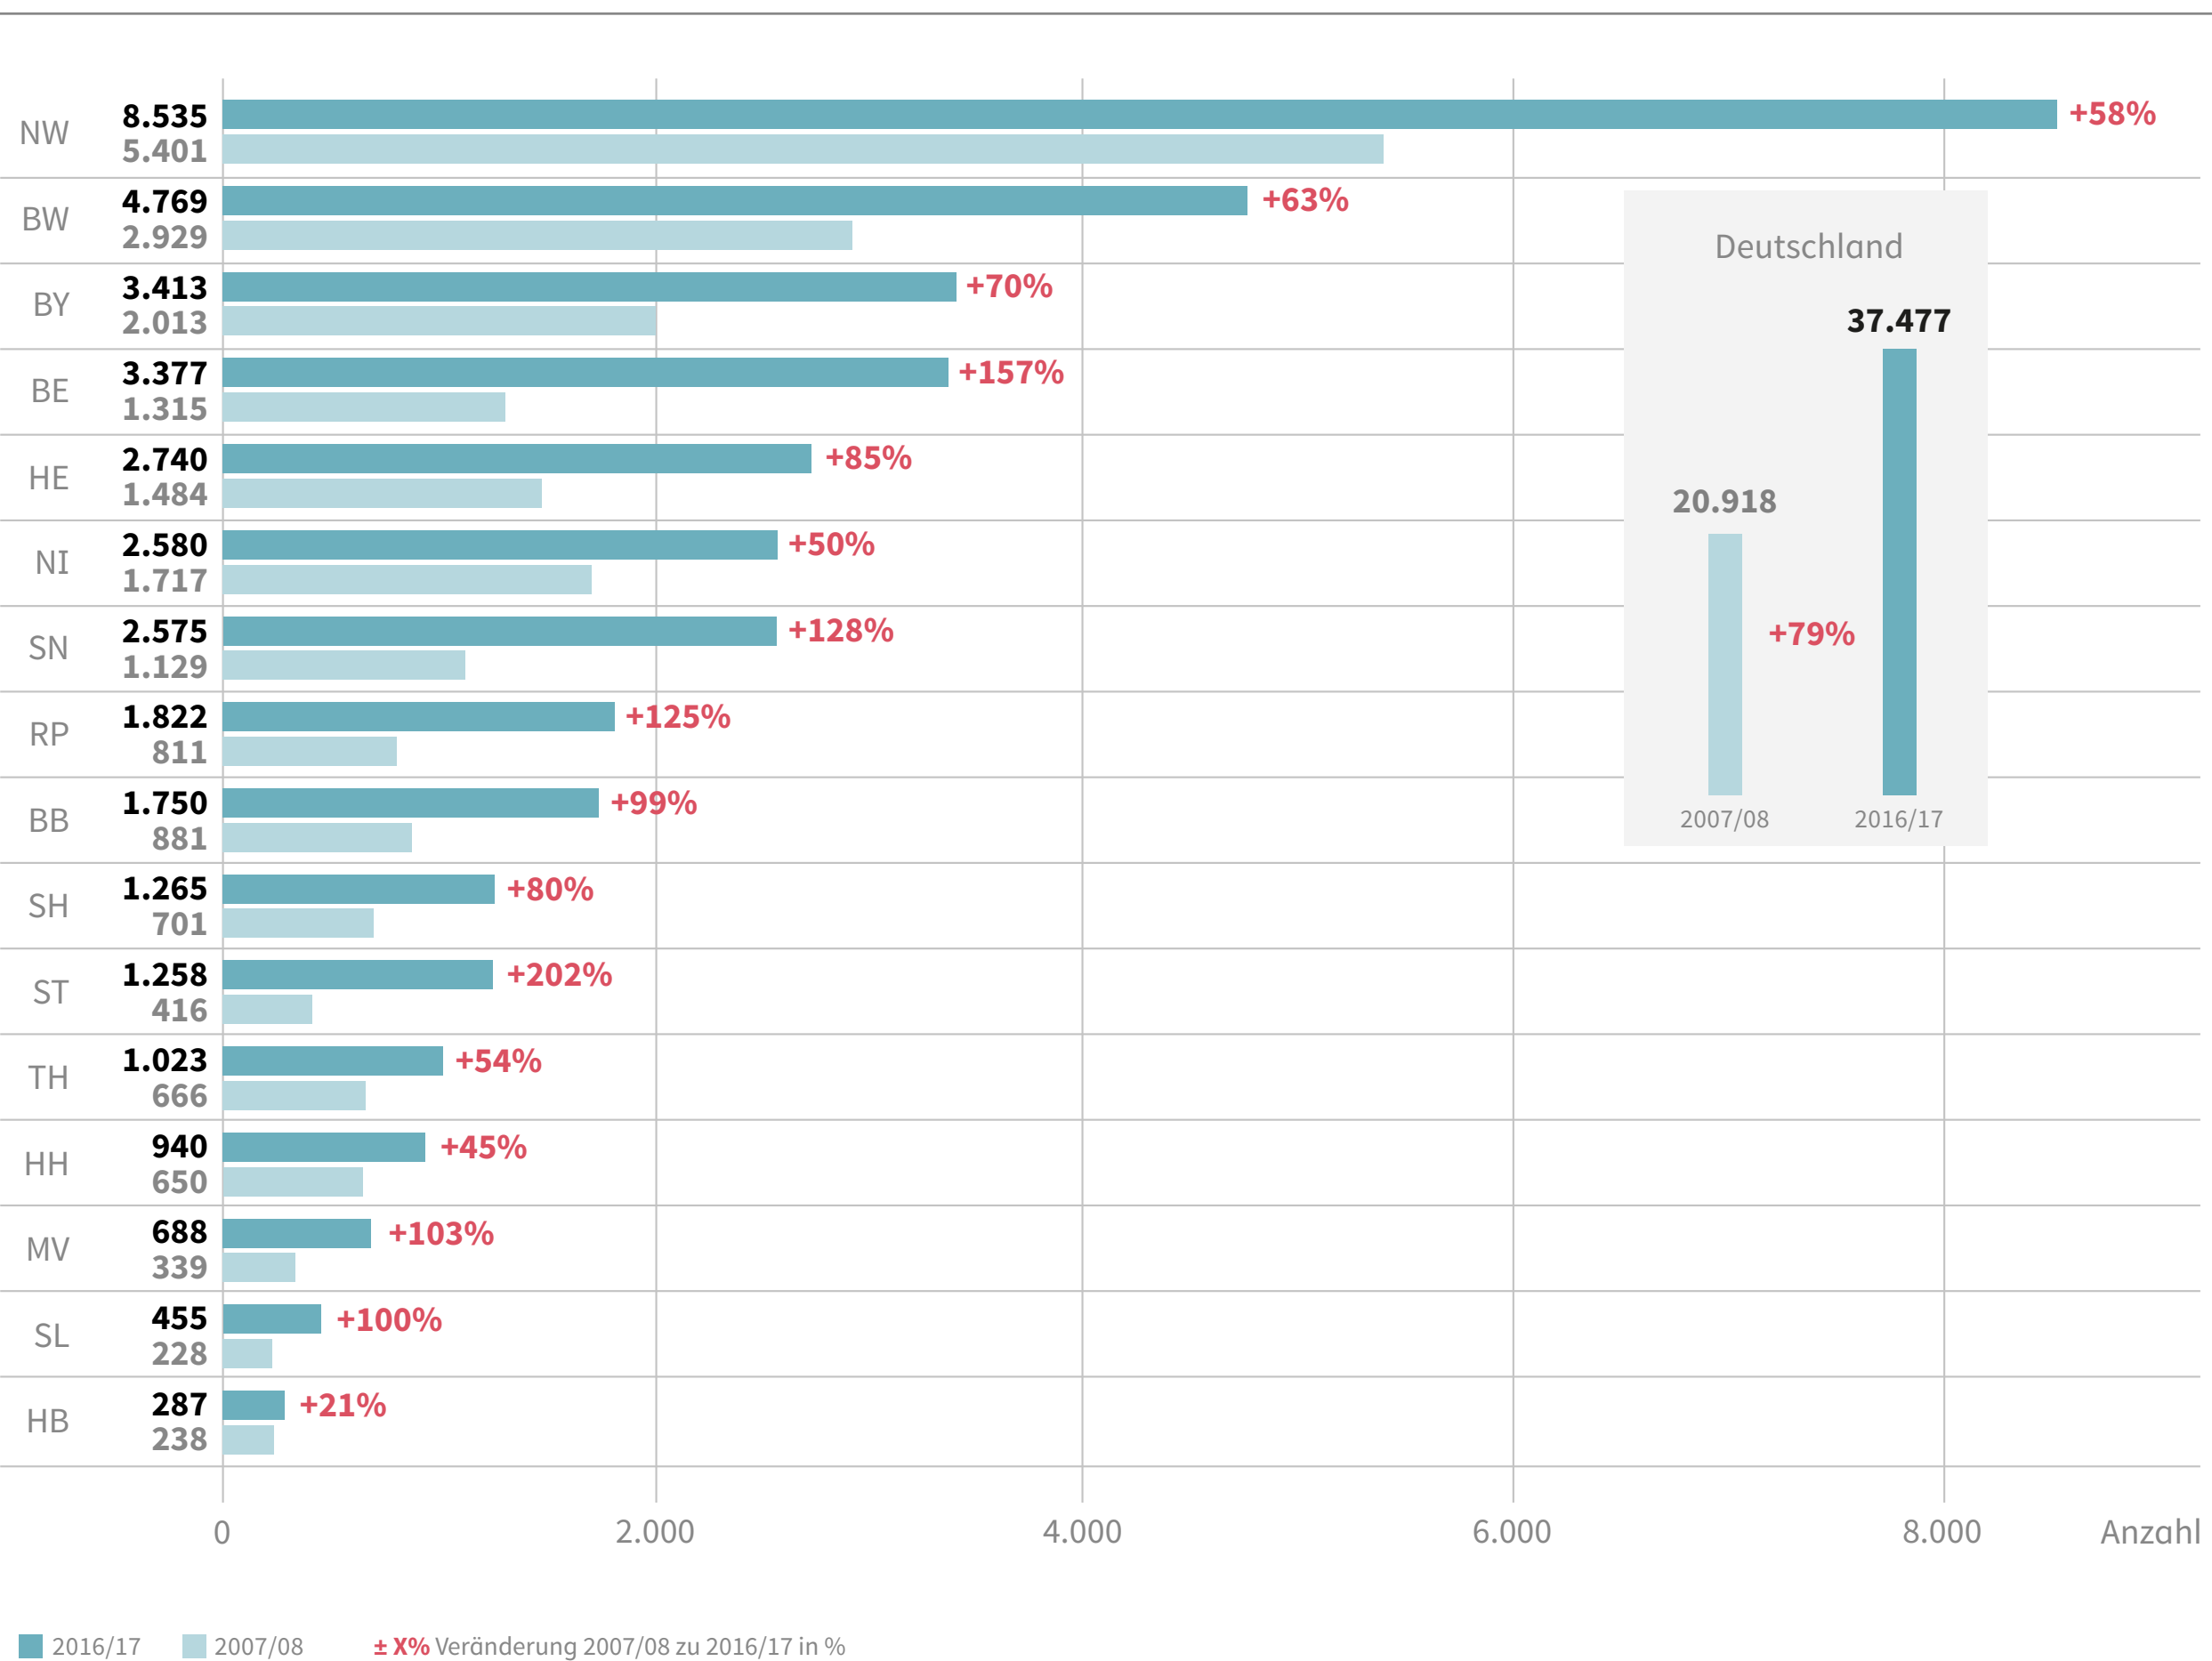

Schülerinnen und Schüler im 1. Jahr der Erzieherinnen- und Erzieherausbildung in den Schuljahren 2007/08 und 2016/17 (Anzahl; Veränderung in %)¹

¹ NW: Daten ab 2009/10 mit integrierter Form der Ausbildung