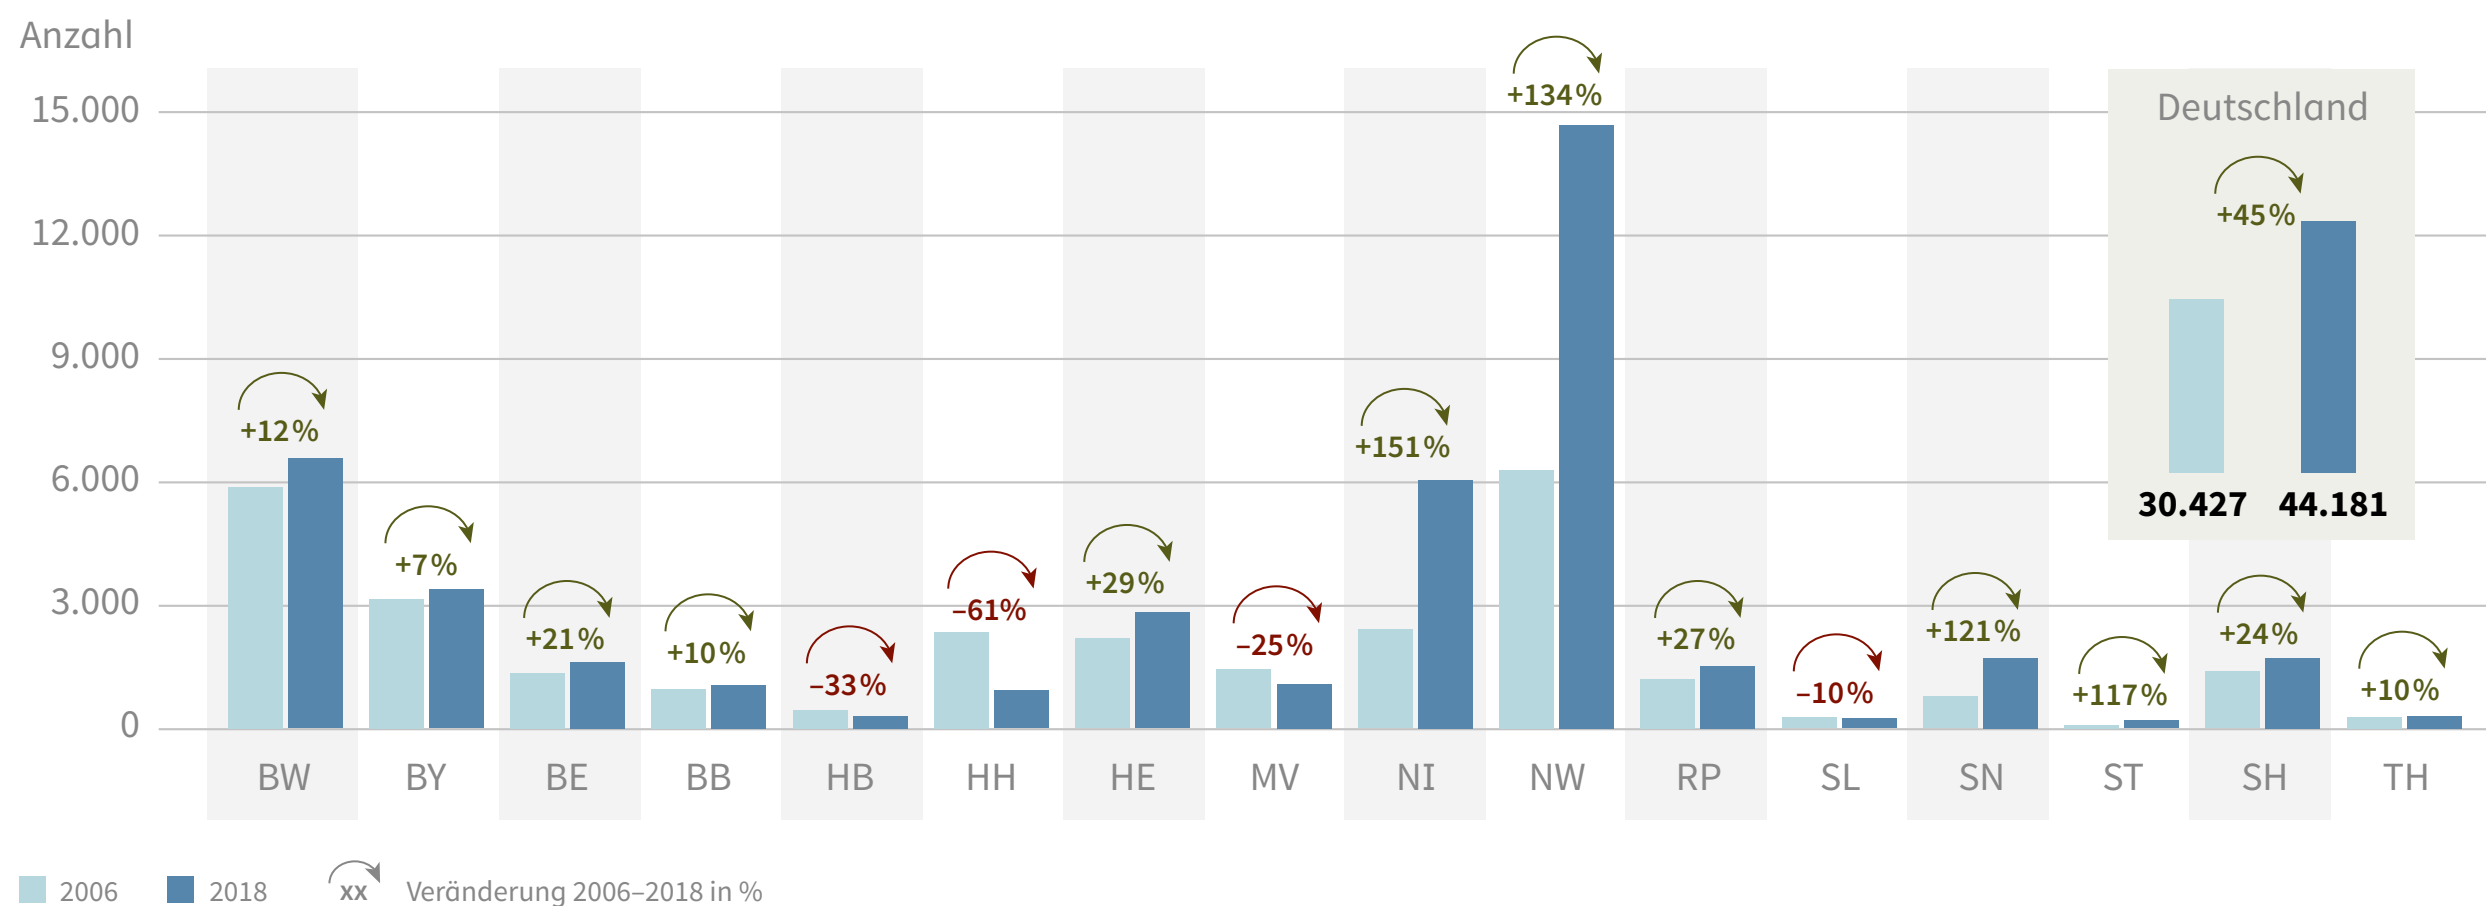

Kindertagespflegepersonen 2006 und 2018 (Anzahl; Veränderung in %)

Quelle: Statistisches Bundesamt: Statistiken der Kinder- und Jugendhilfe, verschiedene Jahrgänge; eigene Berechnungen