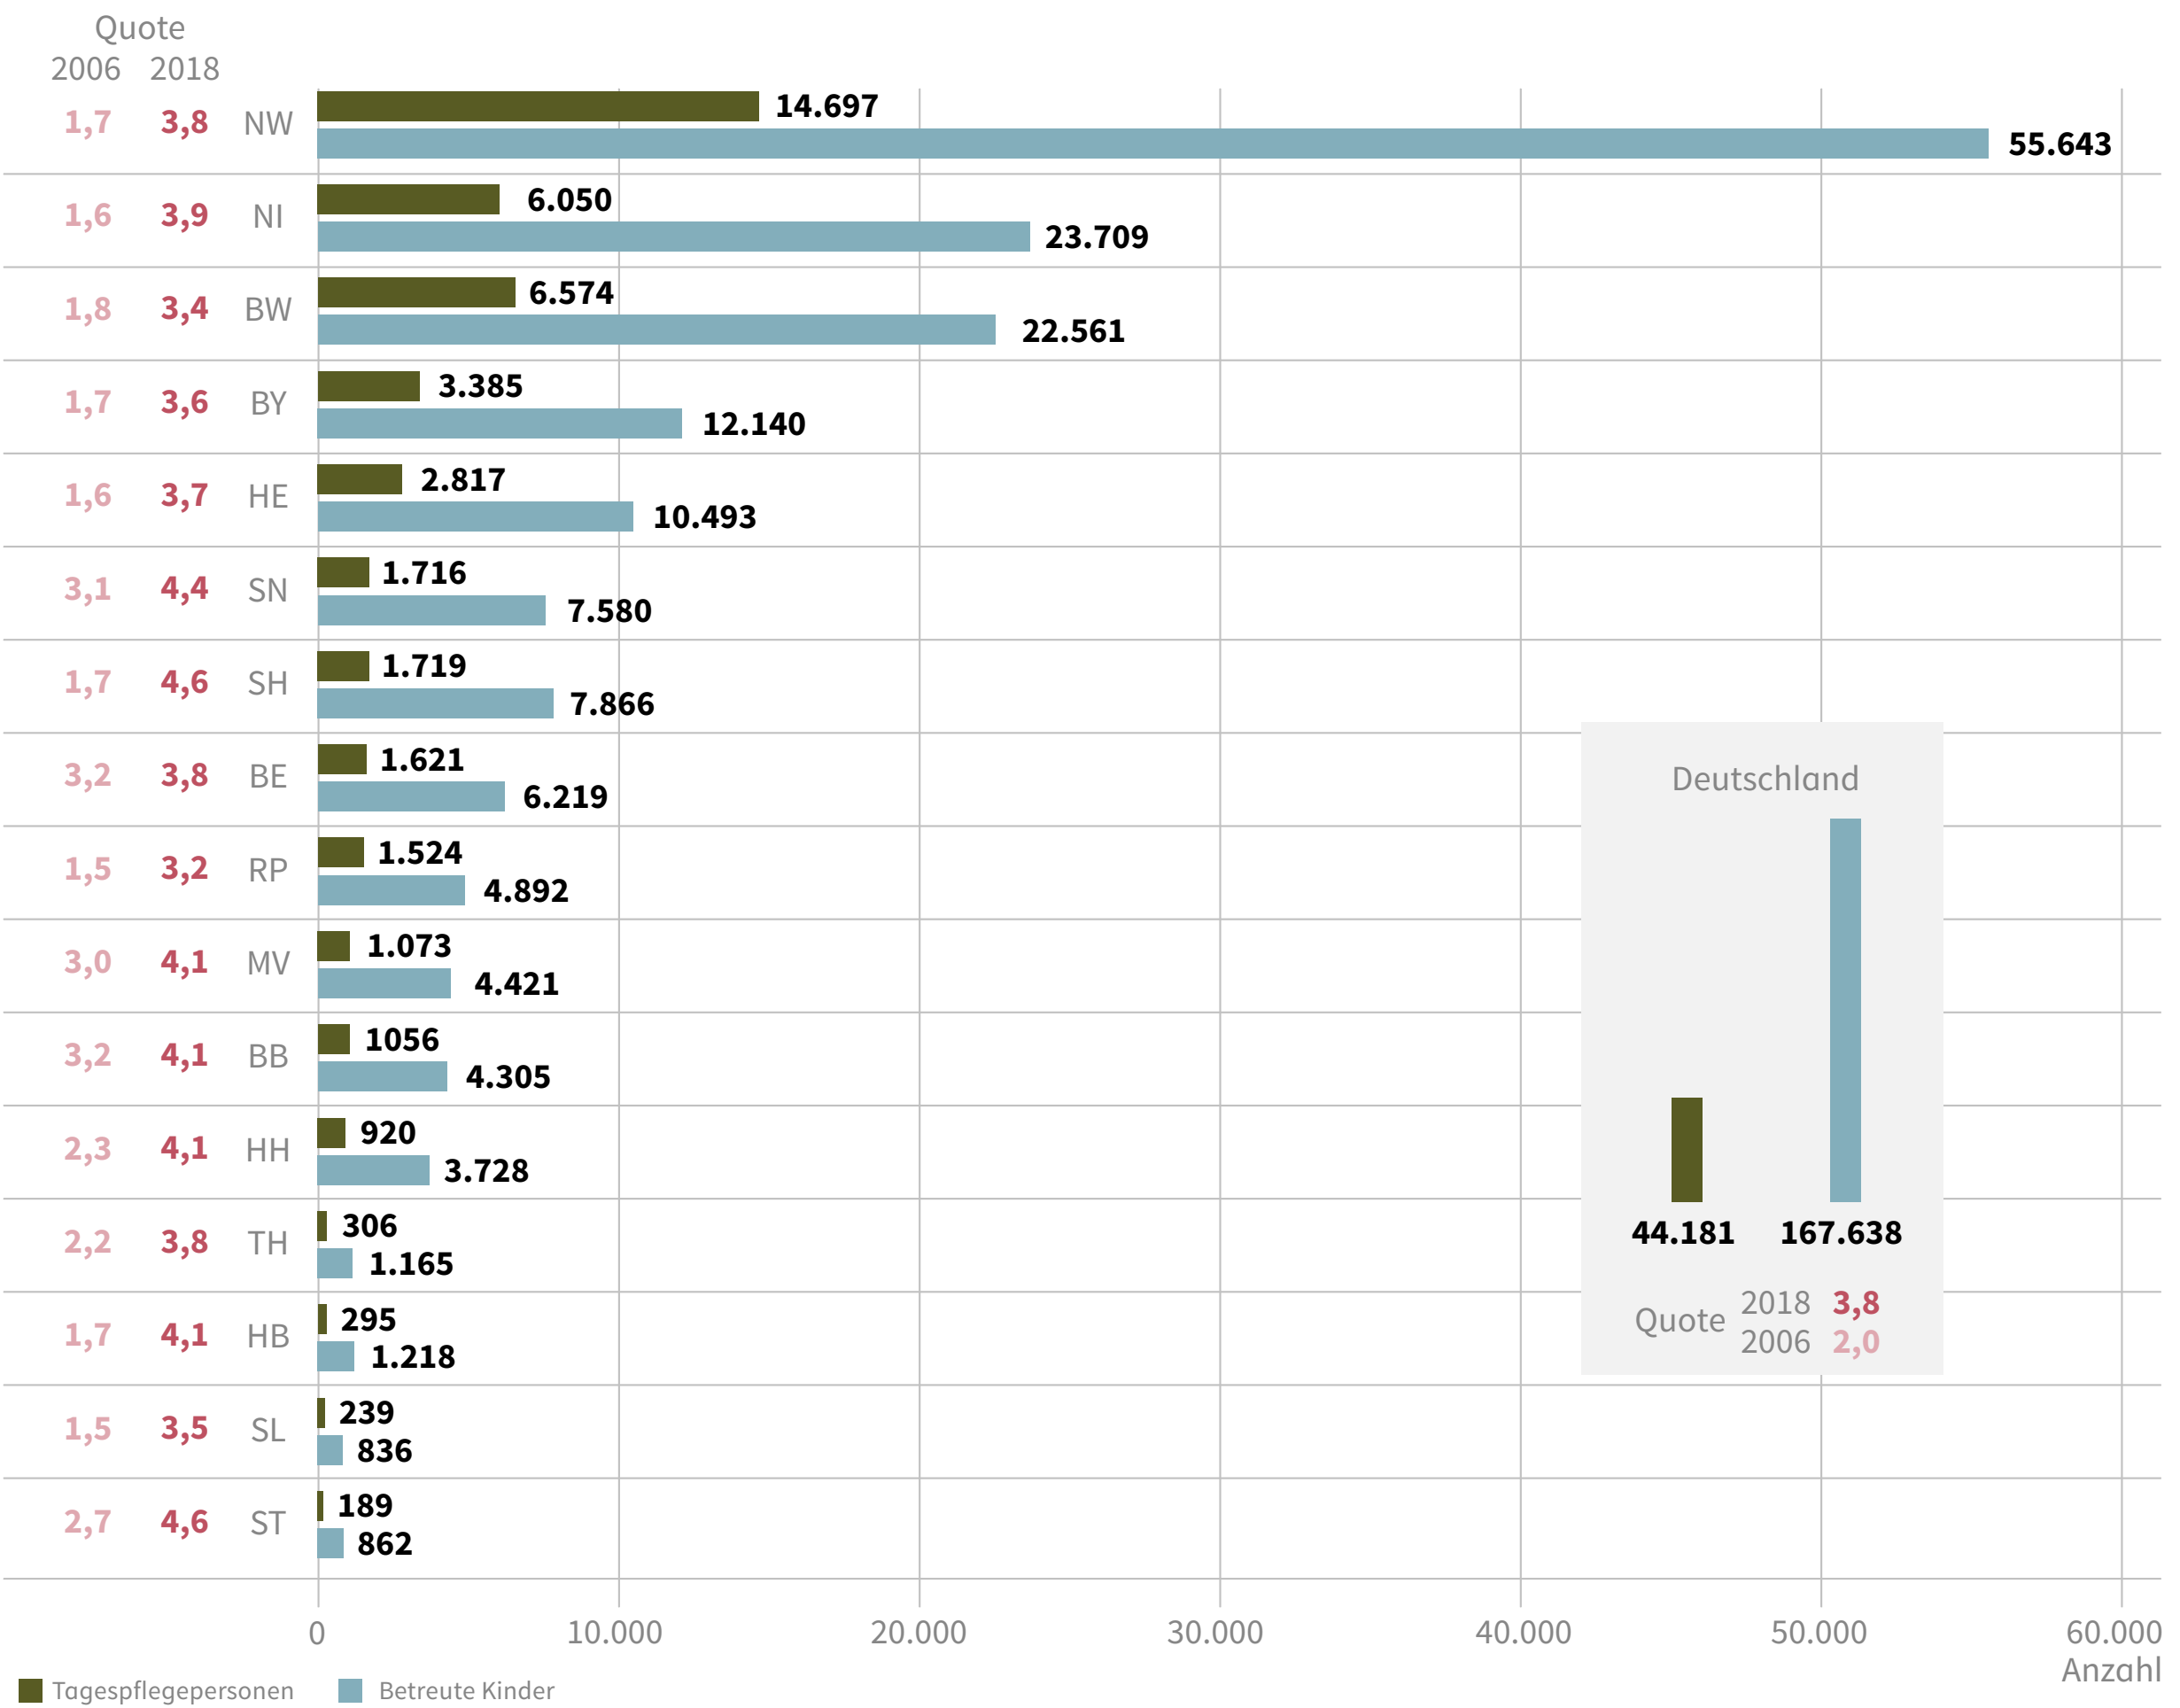

Kindertagespflegepersonen nach (durchschnittlicher) Anzahl der betreuten Kinder¹ pro Tagespflegeperson und Ländern 2006 und 2018 (Anzahl; Quote)

¹ Die Zahl der Kinder in Tagespflege, die bestimmten Tagespflegepersonen zugeordnet werden kann, weicht aufgrund von Besonderheiten des Erhebungsverfahrens der Tagespflegestatistik geringfügig von der in der Statistik ausgewiesenen und hier verwendeten Anzahl der Kinder in Tagespflege ohne direkte Zuordnung zu Tagespflegepersonen ab.
 Quelle: Statistisches Bundesamt: Statistiken der Kinder- und Jugendhilfe, 2006 und 2018; eigene Berechnungen.