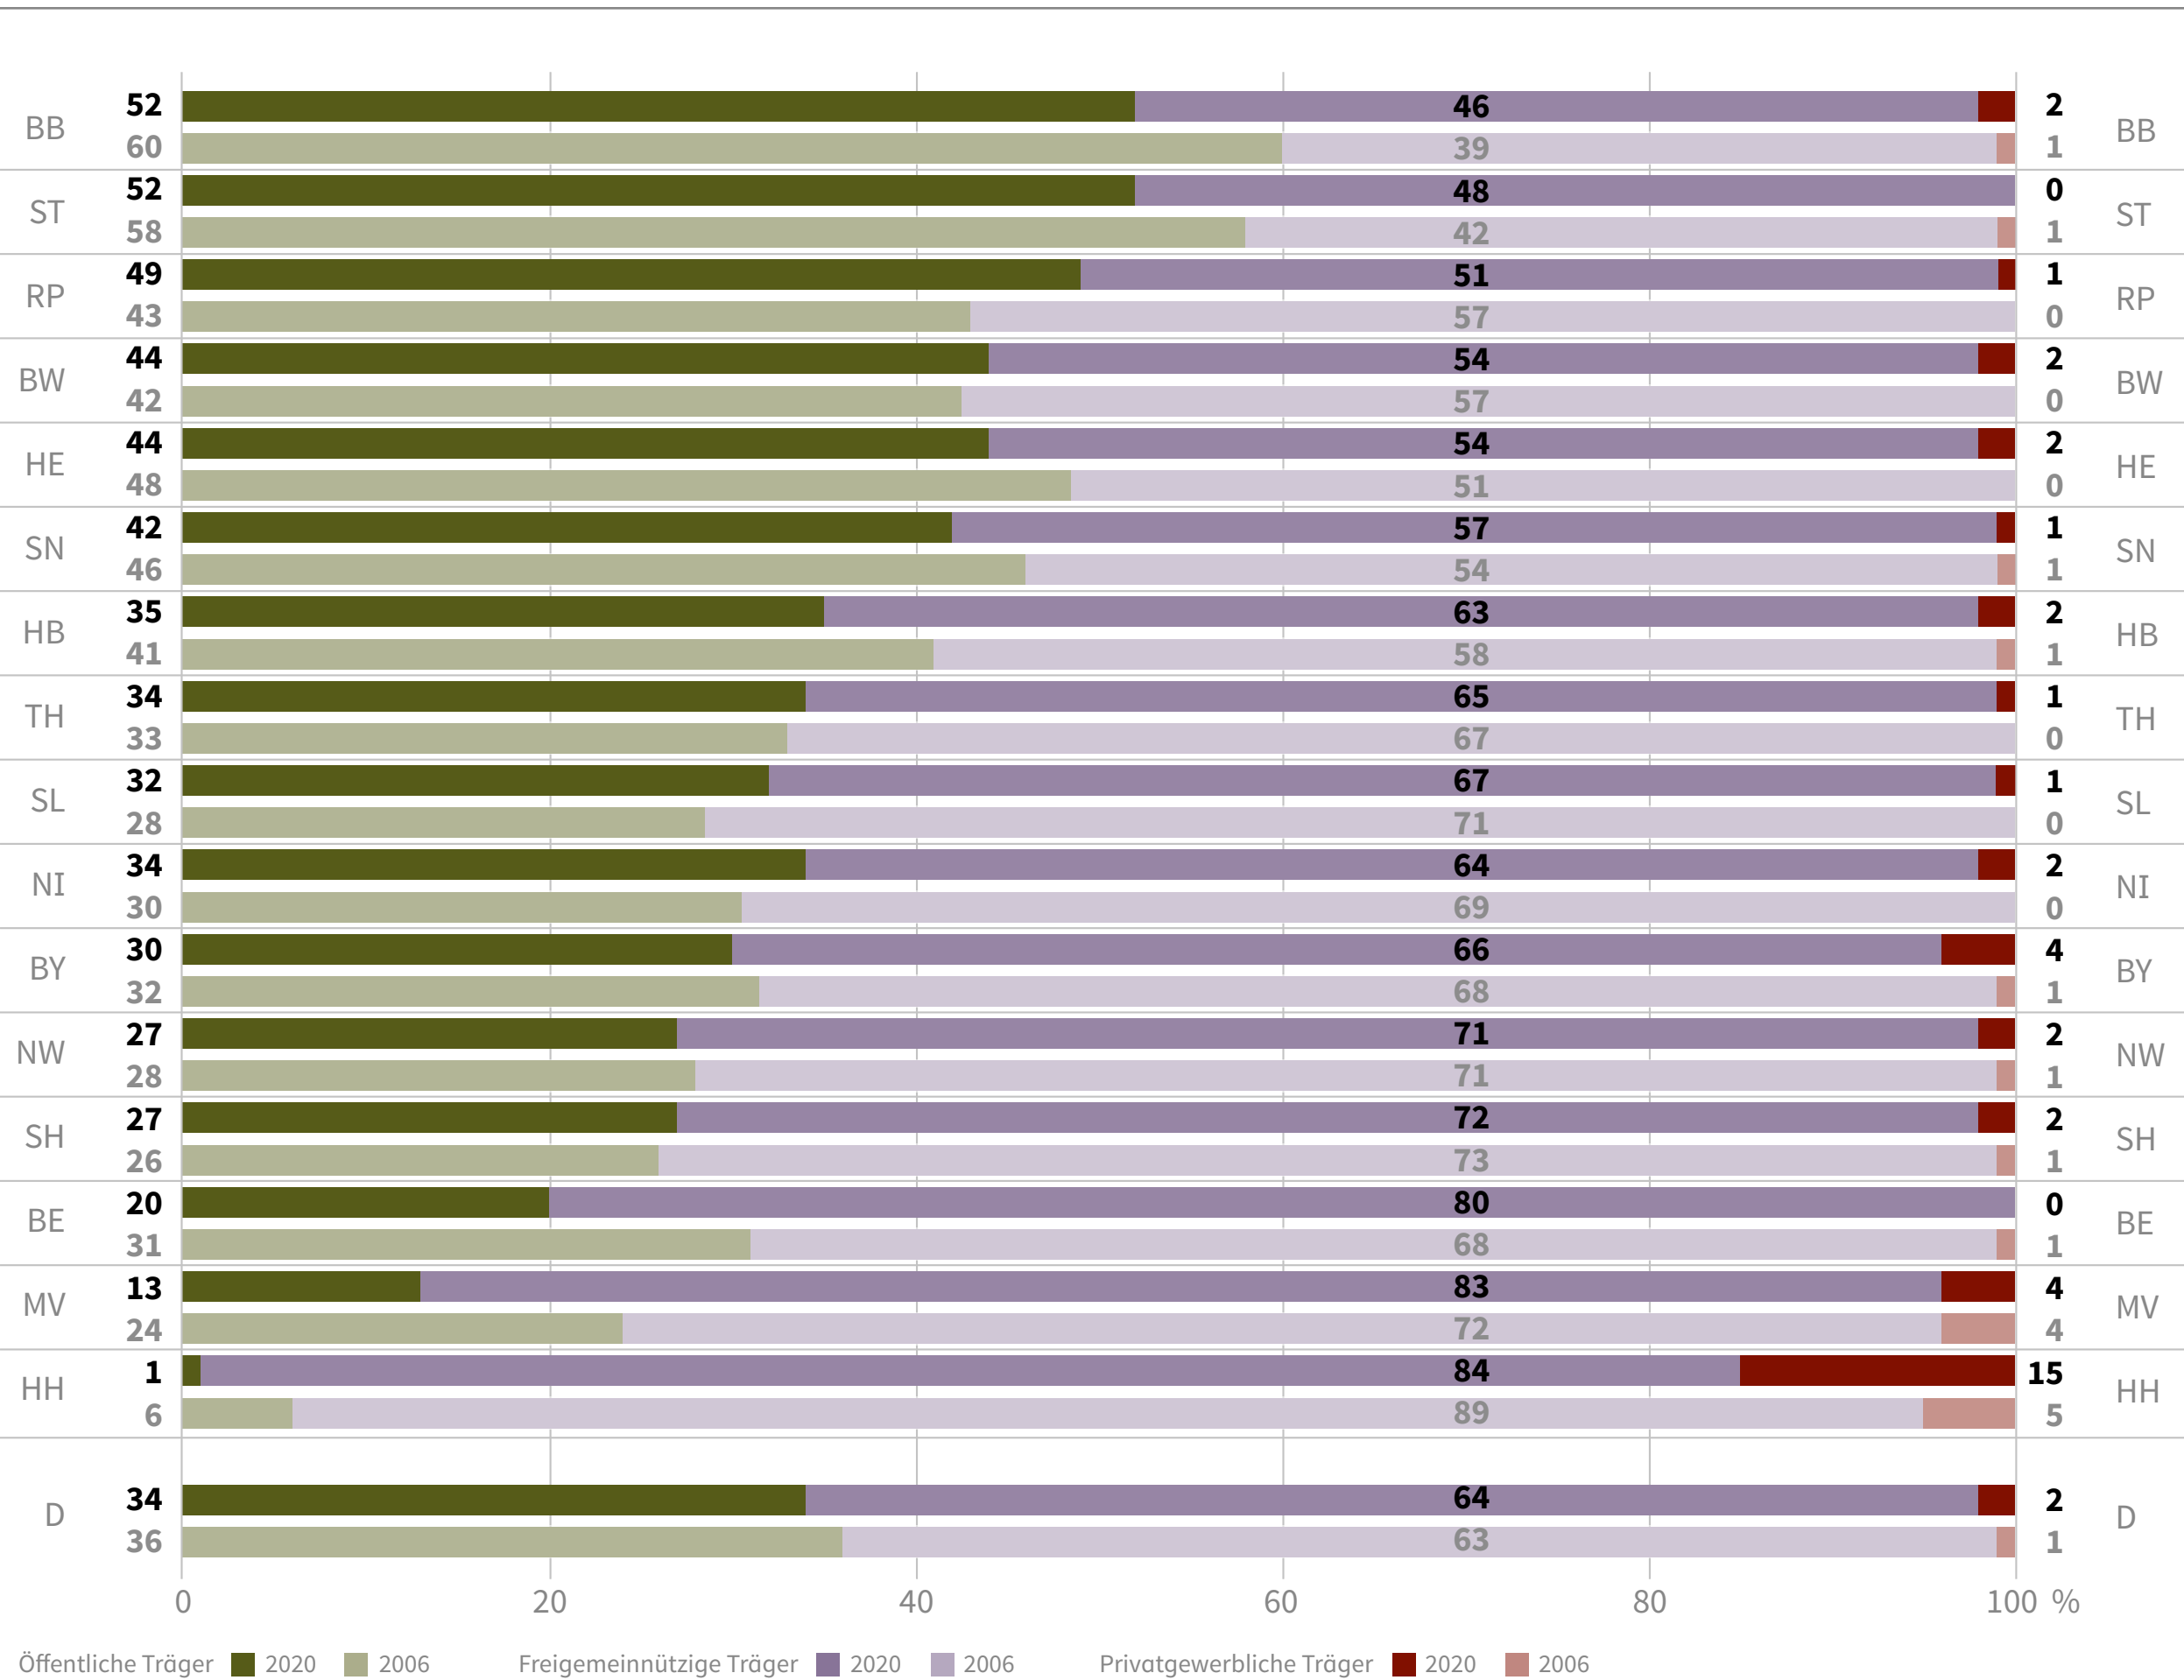

# Tätige Personen in Kindertageseinrichtungen nach Trägern und Ländern 2006 und 2020 (in %)<sup>1</sup>

<sup>1</sup> Tätige Personen inklusive Verwaltung und hauswirtschaftliches Personal; inklusive Horte.

Quelle: Statistisches Bundesamt: Statistiken der Kinder- und Jugendhilfe, 2006 und 2020; eigene Berechnungen.