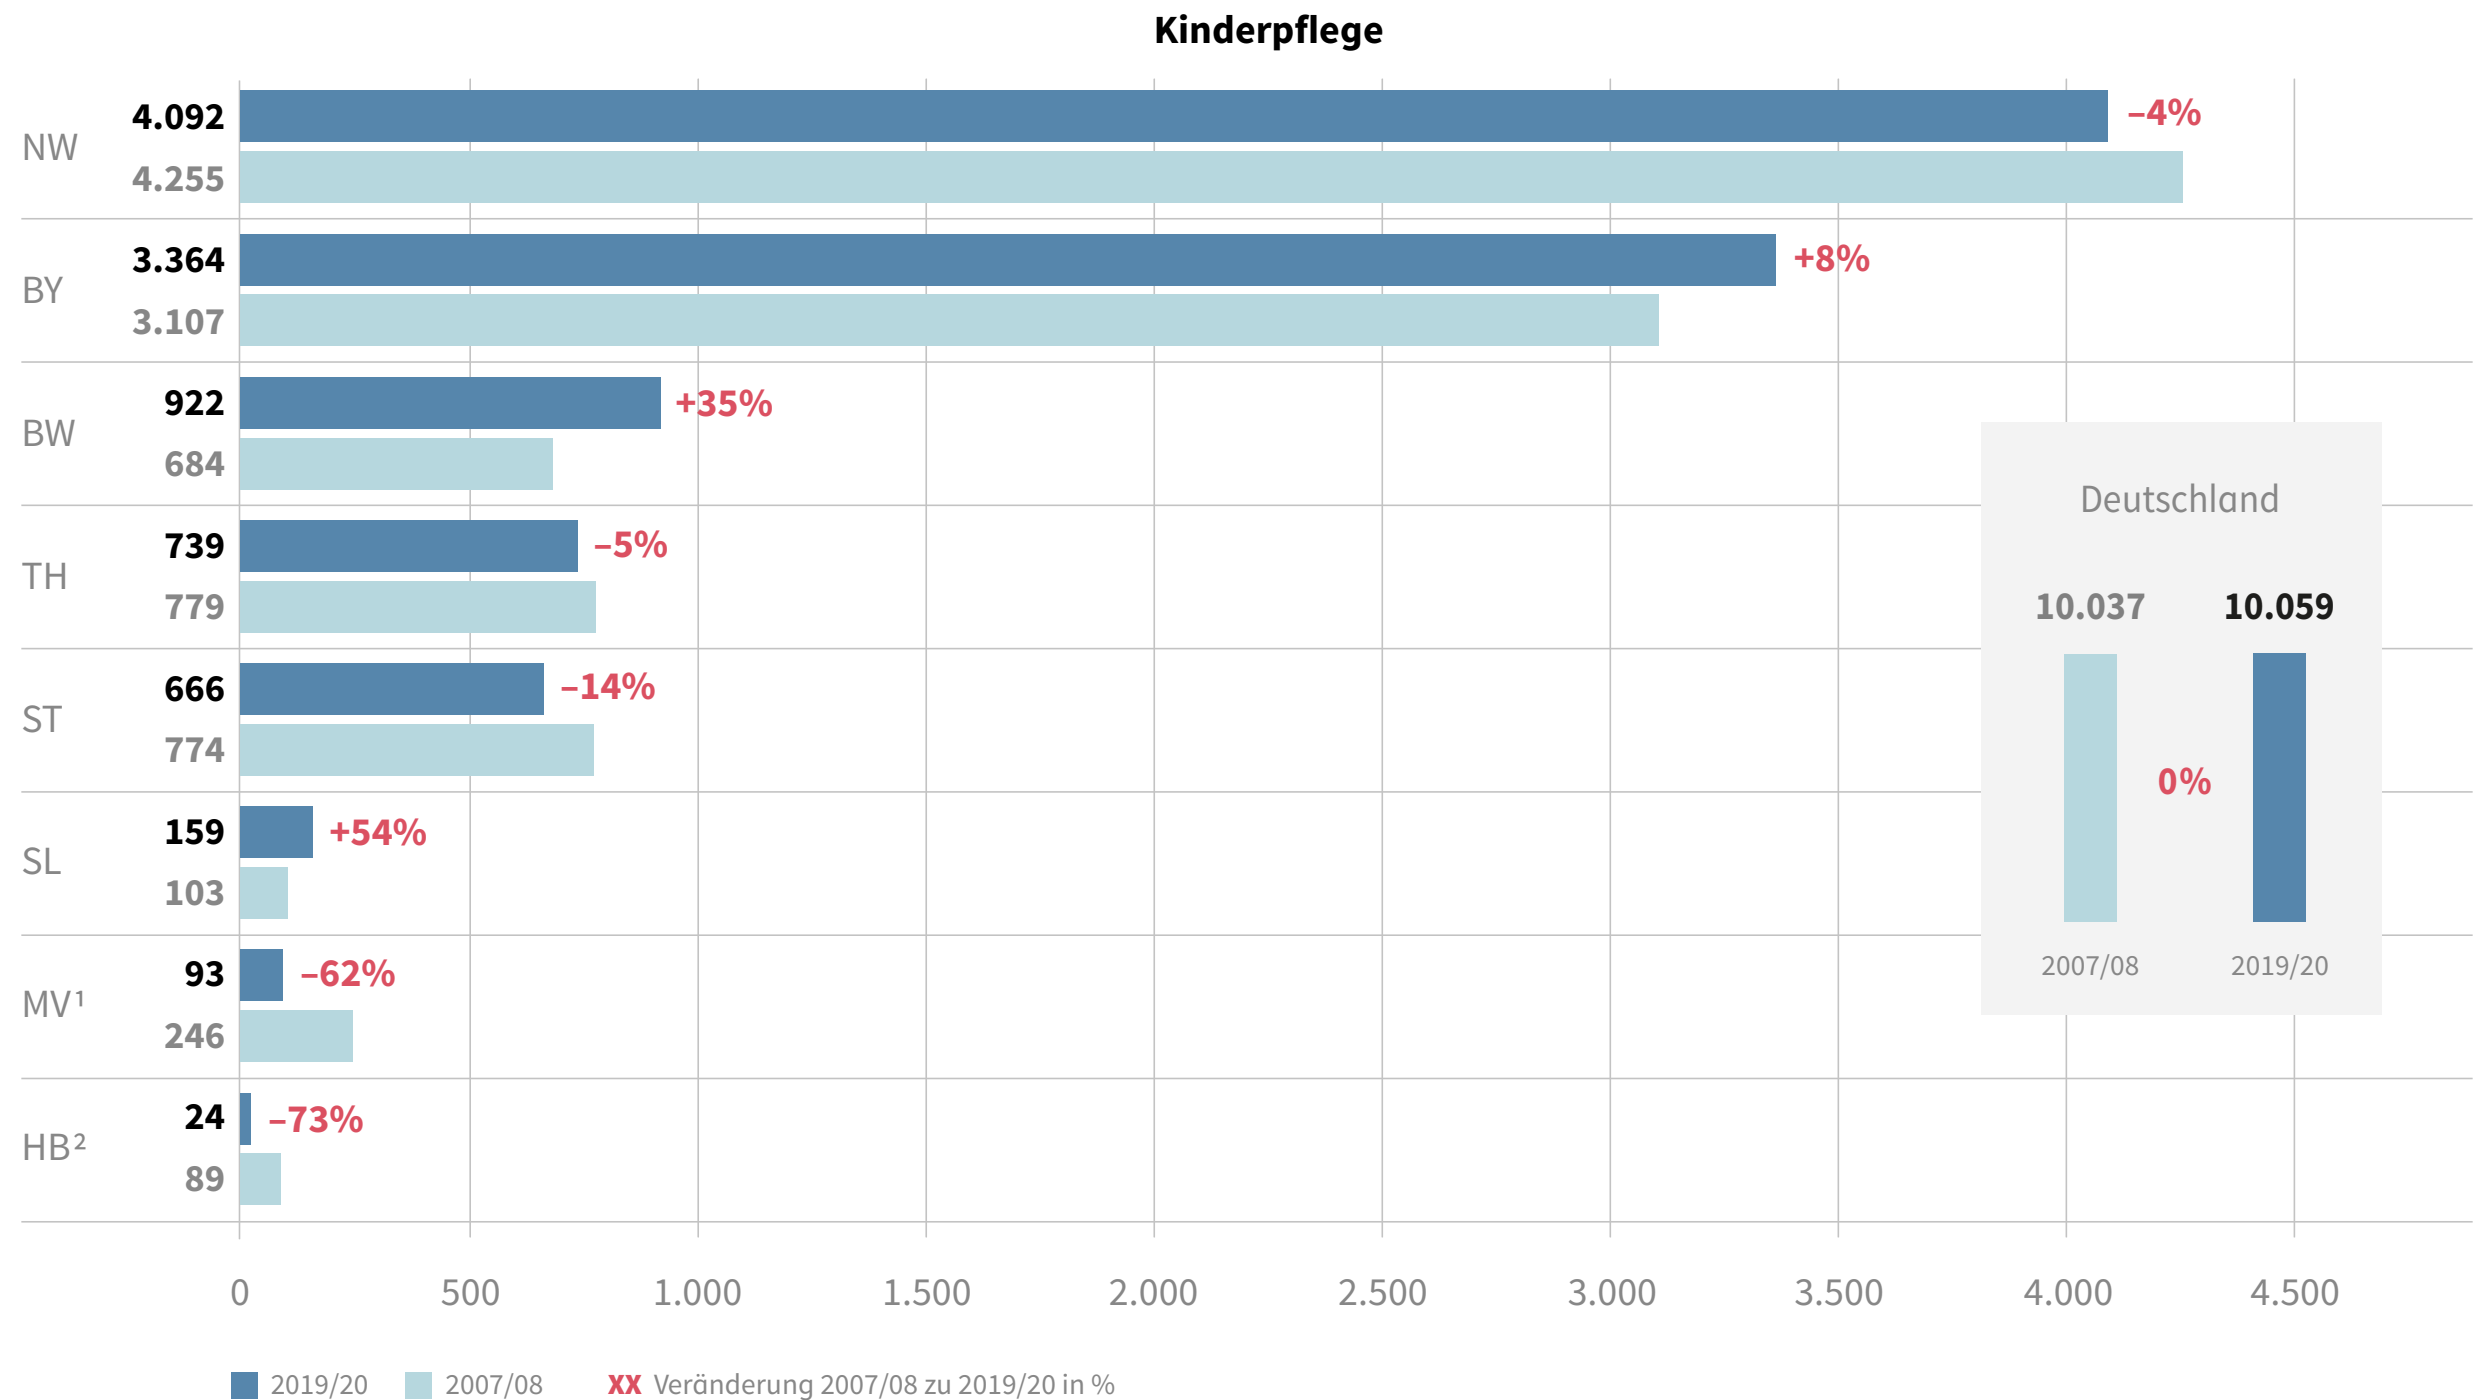

# Schülerinnen und Schüler im ersten Jahr der Kinderpflegeausbildung in den Schuljahren 2007/08 und 2019/20 (Anzahl; Veränderung in %)

1 MV: Der Bildungsgang Kinderpflege läuft aus und wird nicht mehr an öffentlichen Berufsfachschulen angeboten (letzte Eingangsklasse: 2007/08). Zum Schuljahr 2017/18 bieten noch zwei Berufsfachschulen in freier Trägerschaft den Bildungsgang an. Für das Schuljahr 2012/13 liegen keine Daten zu den Schüler/innen im 1. Jahr der Kinderpflegeausbildung vor. Es wurde der Vorjahreswert übernommen.

2 HB: Zum 01.08.2011 wurde die Kinderpflegeausbildung zwischenzeitlich eingestellt (Ende des letzten Ausbildungsjahrs am 31.07.2013). Seit dem Schuljahr 2019/20 wird sie wieder an einer Schule angeboten.