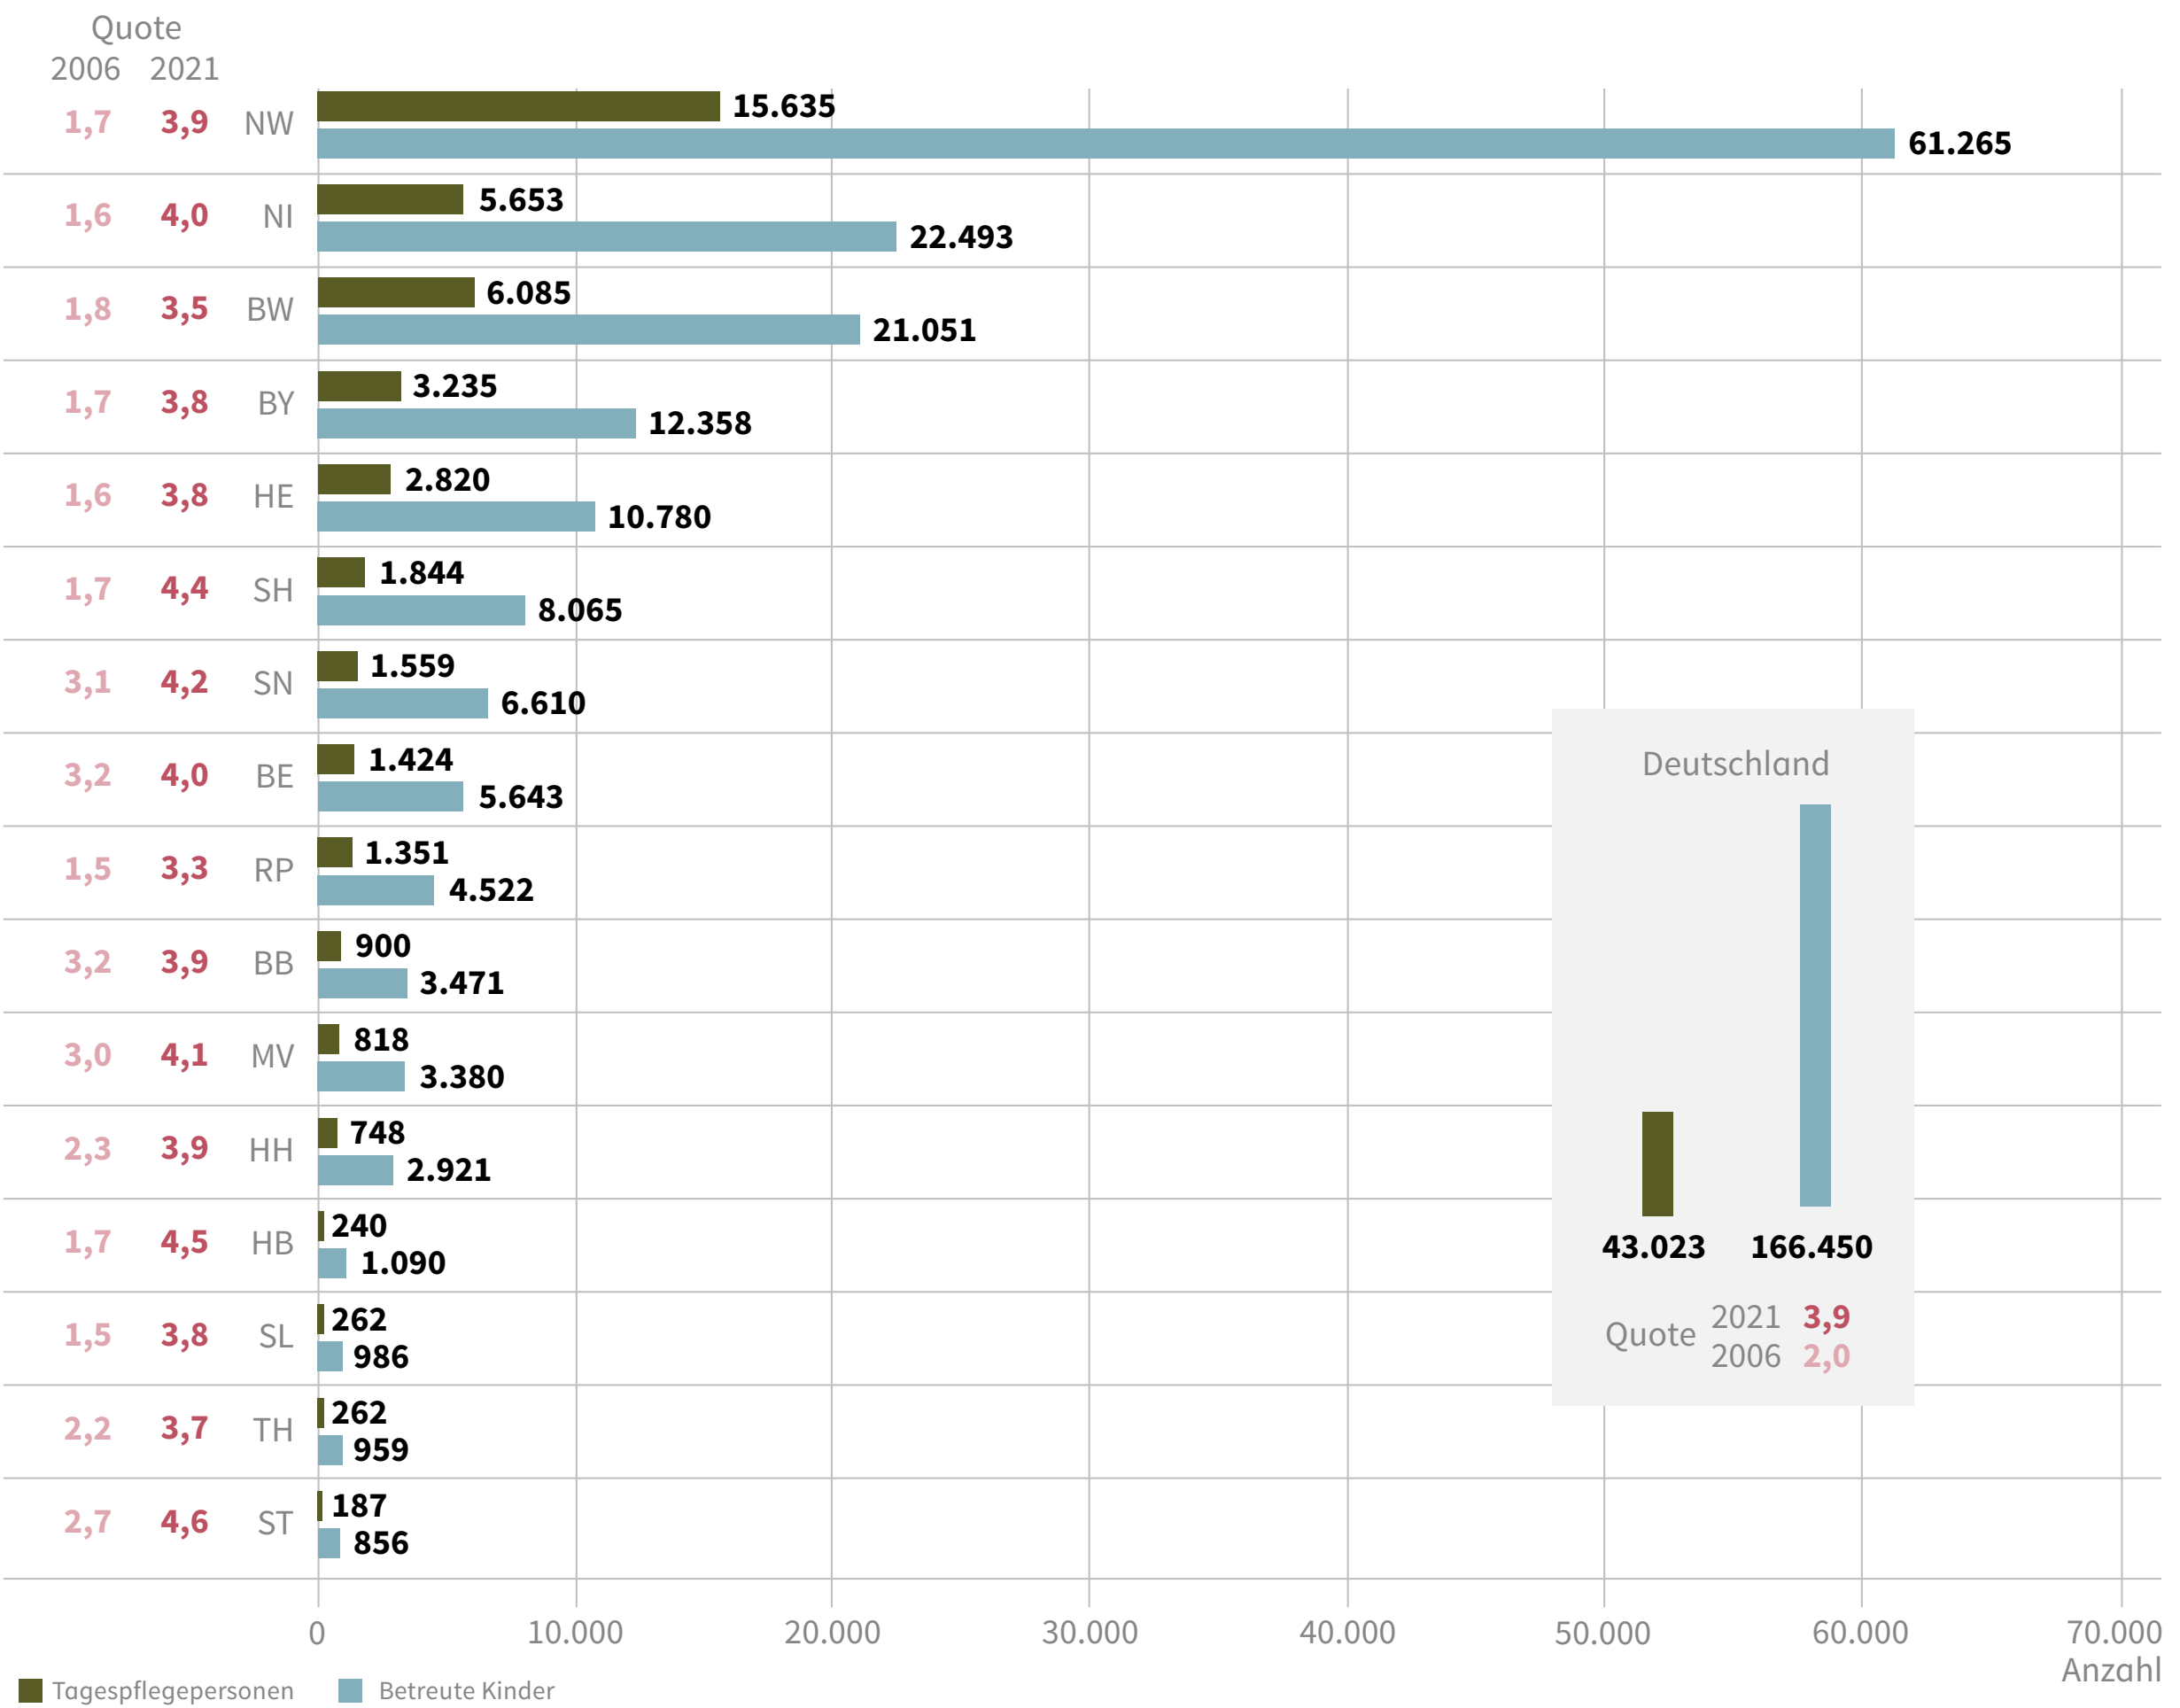

# Kindertagespflegepersonen nach (durchschnittlicher) Anzahl der betreuten Kinder<sup>1</sup> pro Tagespflegeperson und Ländern 2006 und 2021 (Anzahl; Quote)

<sup>1</sup> Die Zahl der Kinder in Tagespflege, die bestimmten Tagespflegepersonen zugeordnet werden kann, weicht aufgrund von Besonderheiten des Erhebungsverfahrens der Tagespflegestatistik geringfügig von der in der Statistik ausgewiesenen und hier verwendeten Anzahl der Kinder in Tagespflege ohne direkte Zuordnung zu Tagespflegepersonen ab.  
 Quelle: Statistisches Bundesamt: Statistiken der Kinder- und Jugendhilfe, 2006 und 2021; eigene Berechnungen.