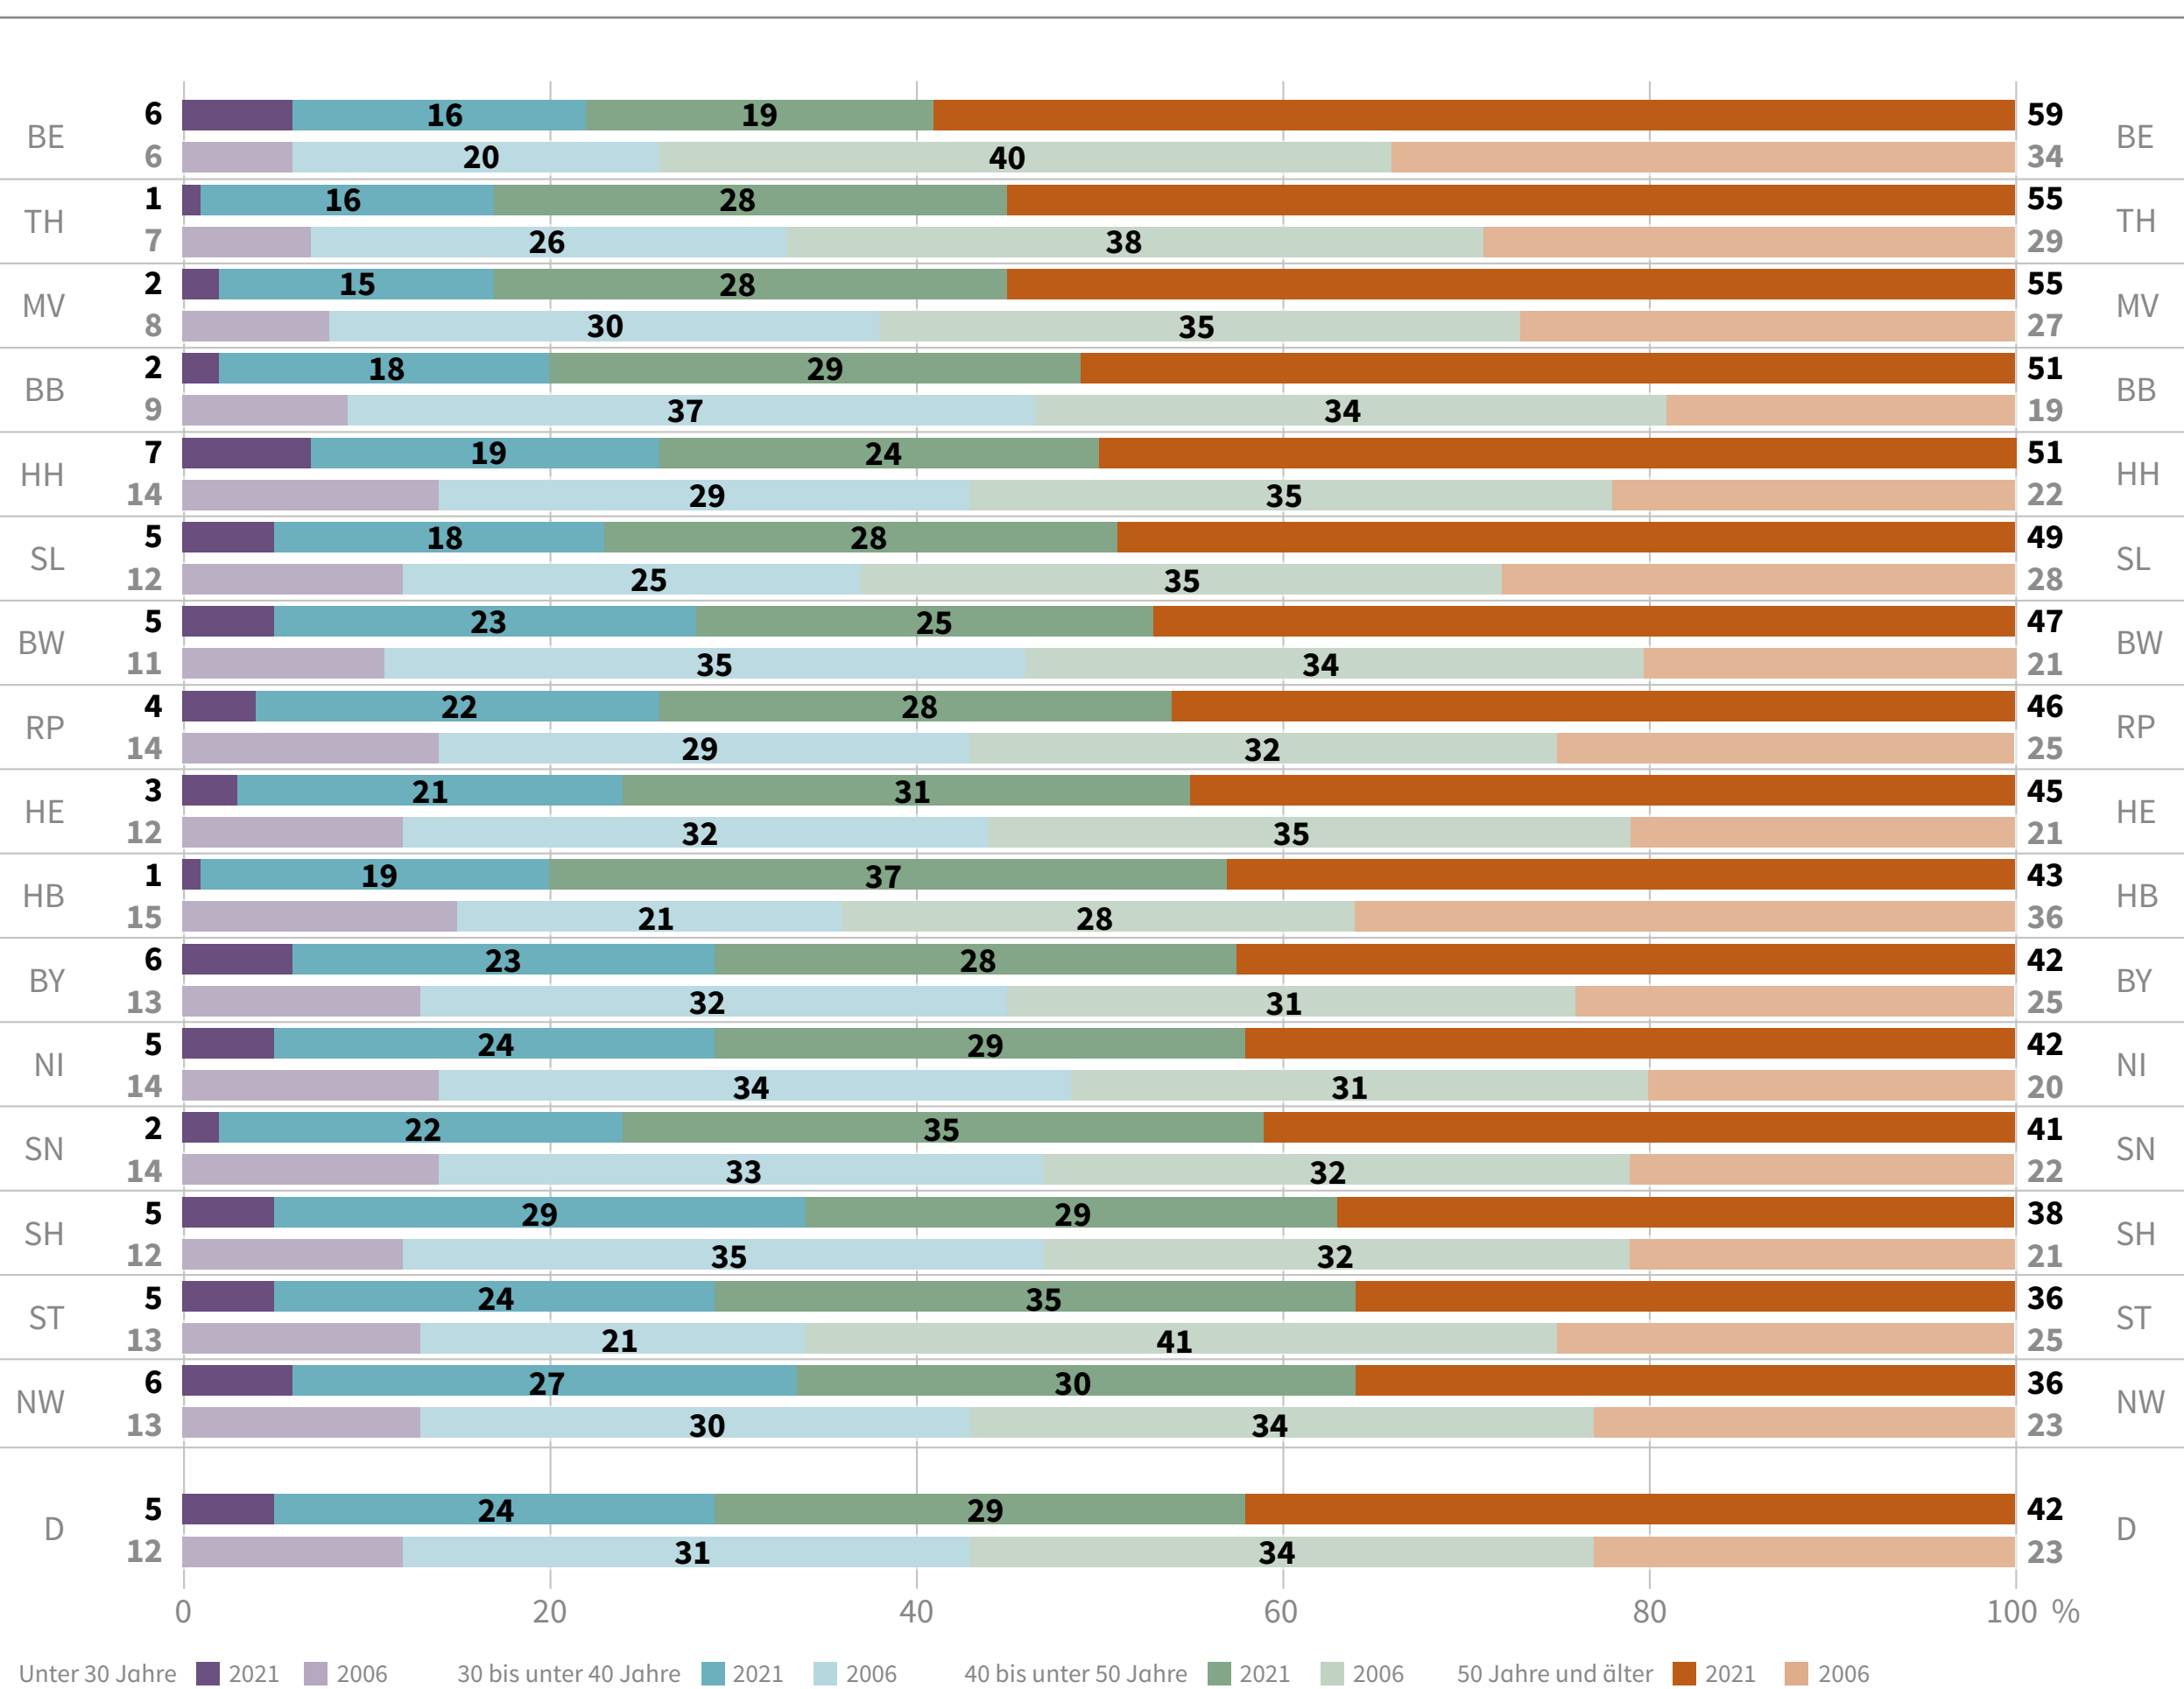

# Kindertagespflegepersonen nach Altersgruppen und Ländern 2006 und 2021 (in %)

Unter 30 Jahre 2021 2006 30 bis unter 40 Jahre 2021 2006 40 bis unter 50 Jahre 2021 2006 50 Jahre und älter 2021 2006

Quelle: Statistisches Bundesamt: Statistiken der Kinder- und Jugendhilfe, verschiedene Jahrgänge; eigene Berechnungen.