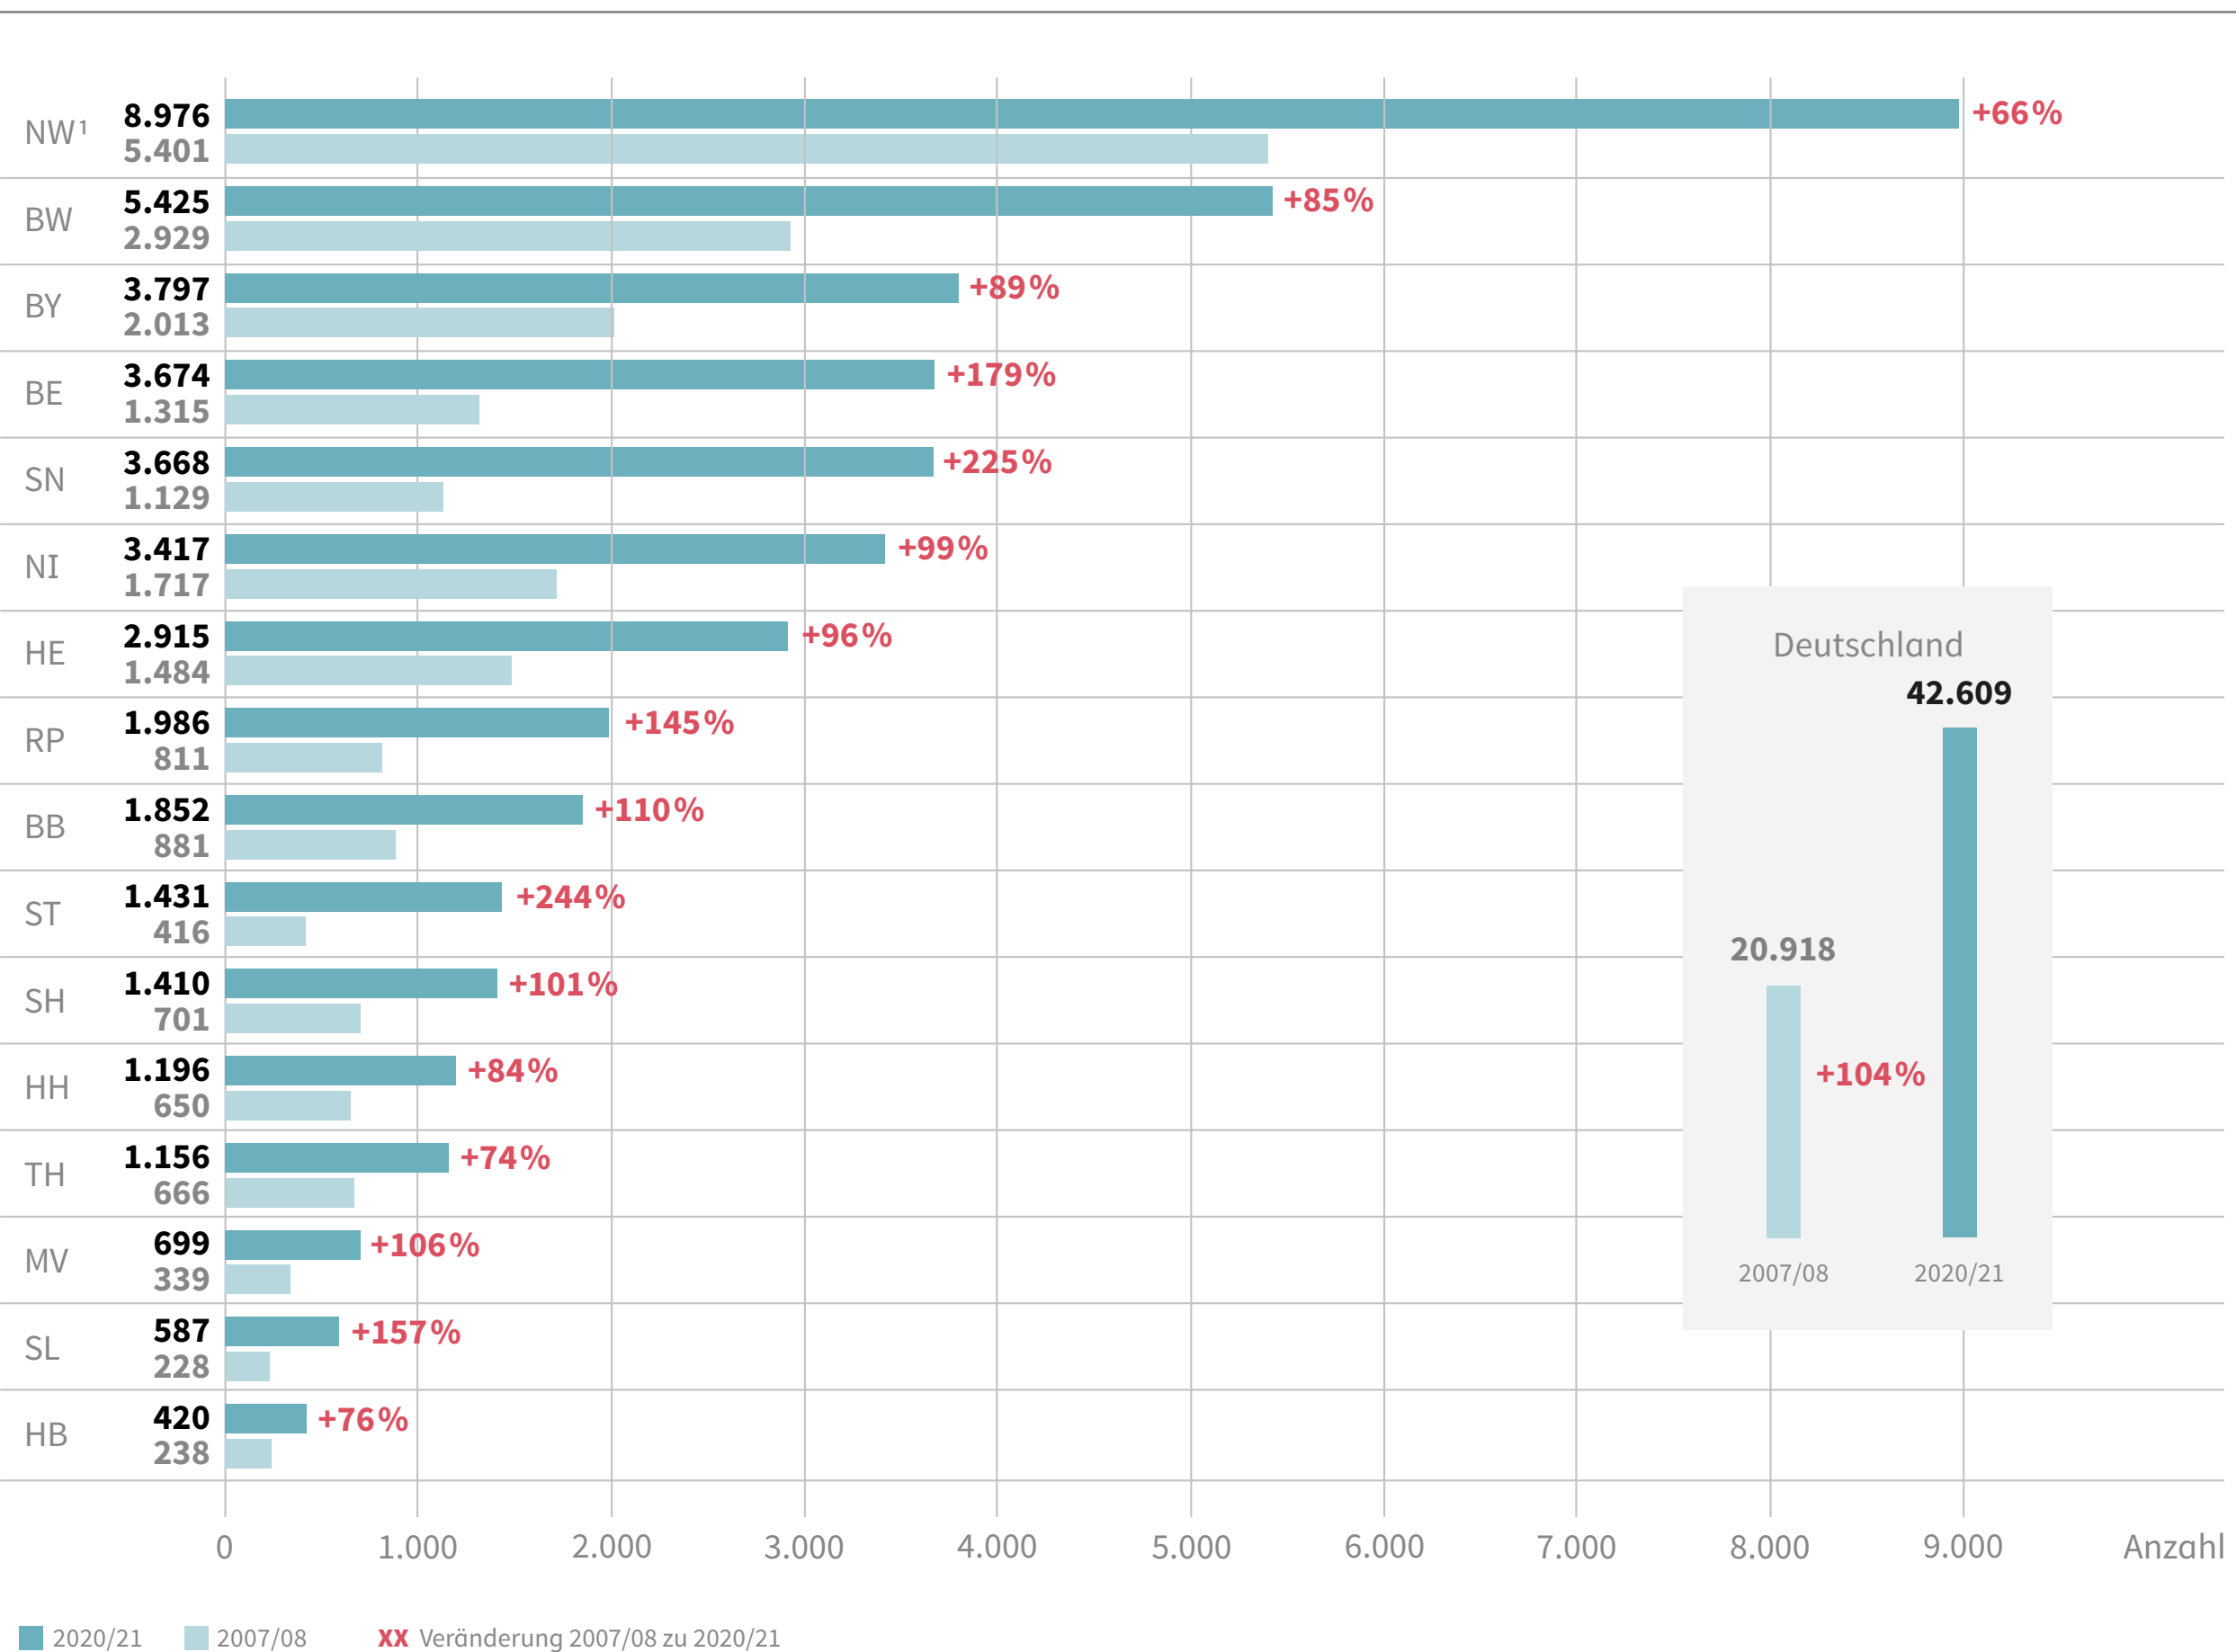

Schülerinnen und Schüler im ersten Jahr der Erzieherinnen- und Erzieherausbildung in den Schuljahren 2007/08 und 2020/21 (Anzahl; Veränderung in %)

1 NW: Daten inkl. Schüler/innen am Beruflichen Gymnasium, ab 2009/10 mit integrierter Form der Ausbildung.

Quelle: Statistisches Bundesamt, Fachserie 11, Reihe 2, verschiedene Jahrgänge, sowie ergänzende Tabellen zur Fachserie; Statistische Landesämter: WiFF-Länderabfrage, verschiedene Jahrgänge.