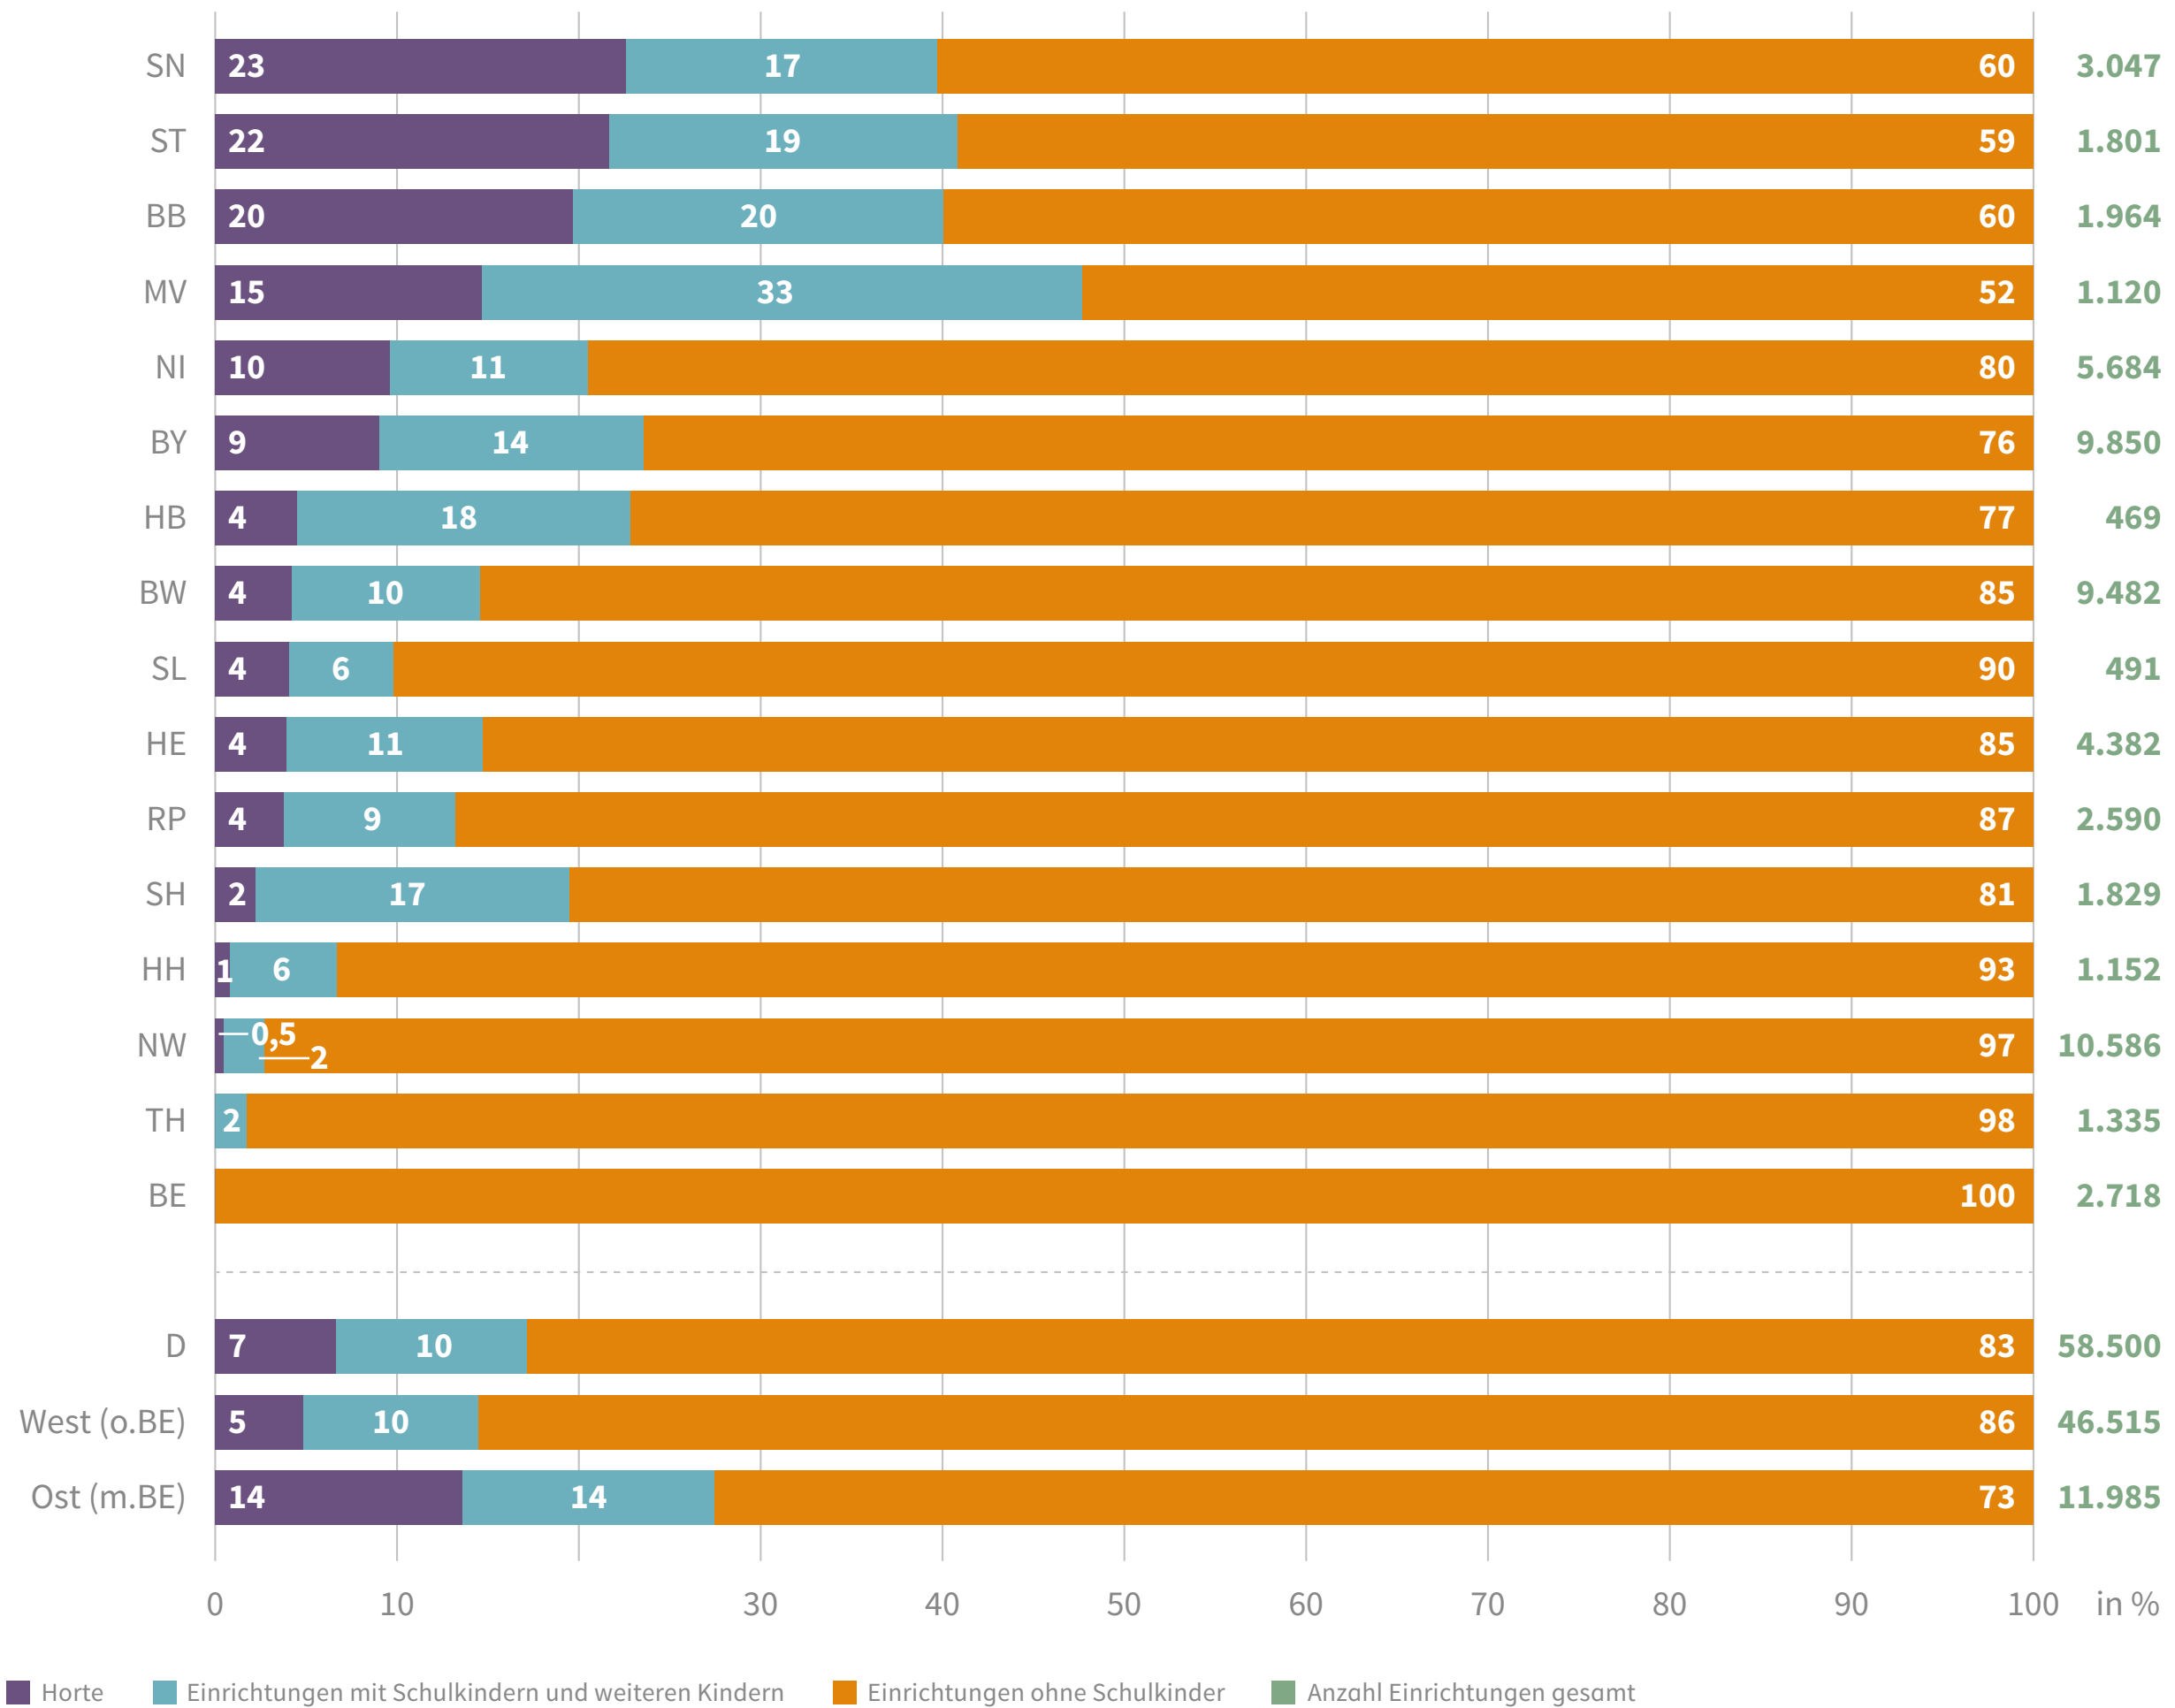

Tageseinrichtungen nach Einrichtungsart und Bundesländern 2021 (Anzahl; in%)

Quelle: FDZ der Statistischen Ämter des Bundes und der Länder; Kinder und tätige Personen in Tageseinrichtungen und in öffentlich geförderter Kindertagespflege, 2021; eigene Berechnungen.
 Horte: Kindertageseinrichtungen, in denen nur Schulkinder im Alter von 5 bis unter 14 Jahren betreut werden.