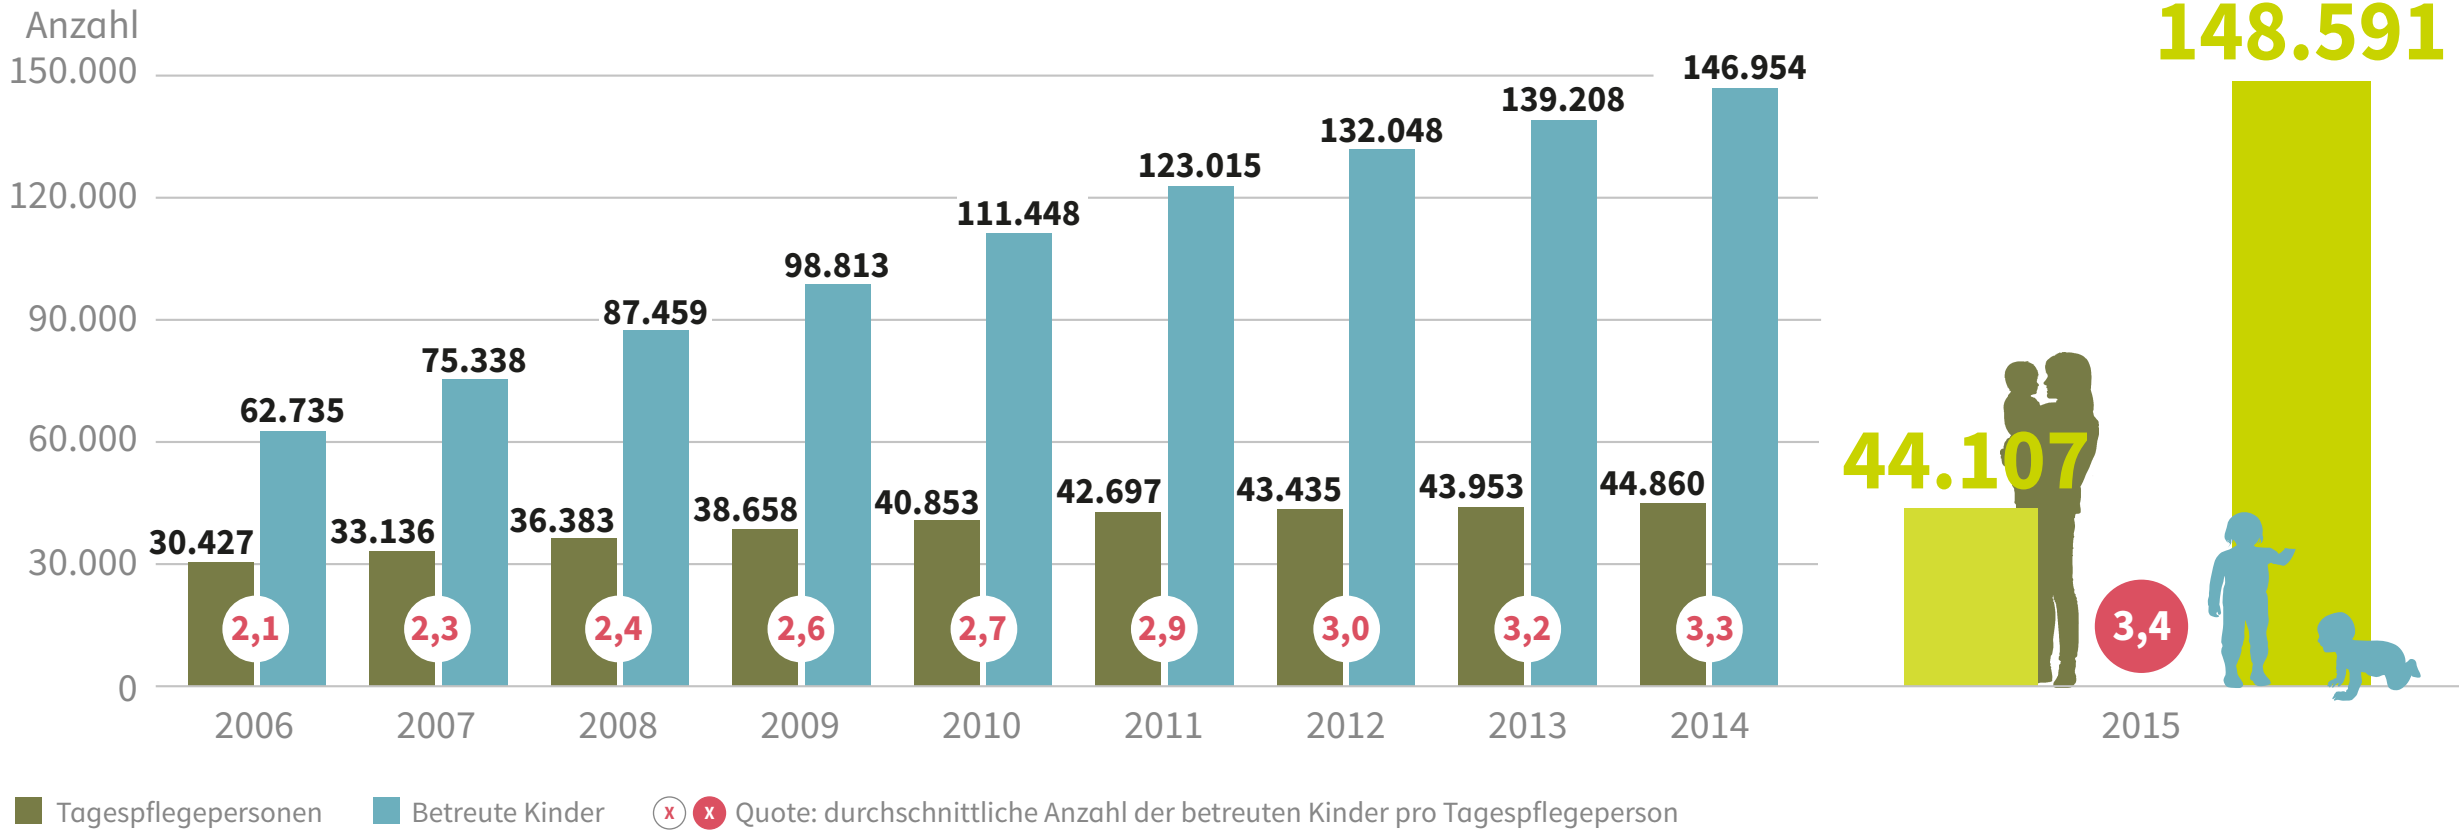

Kindertagespflegepersonen, betreute Kinder und durchschnittliche Anzahl betreuter Kinder pro Tagespflegeperson

2006 bis 2015 (Deutschland; Anzahl; Quote)¹

¹ Die Zahl der Kinder zur Bestimmung der Betreuungsquote weicht aufgrund von Besonderheiten des Erhebungsverfahrens der Tagespflegestatistik geringfügig von der in der amtlichen Statistik ausgewiesenen Anzahl der Kinder in Tagespflege ab.

Quelle: Statistisches Bundesamt: Statistiken der Kinder- und Jugendhilfe, verschiedene Jahrgänge; eigene Berechnungen