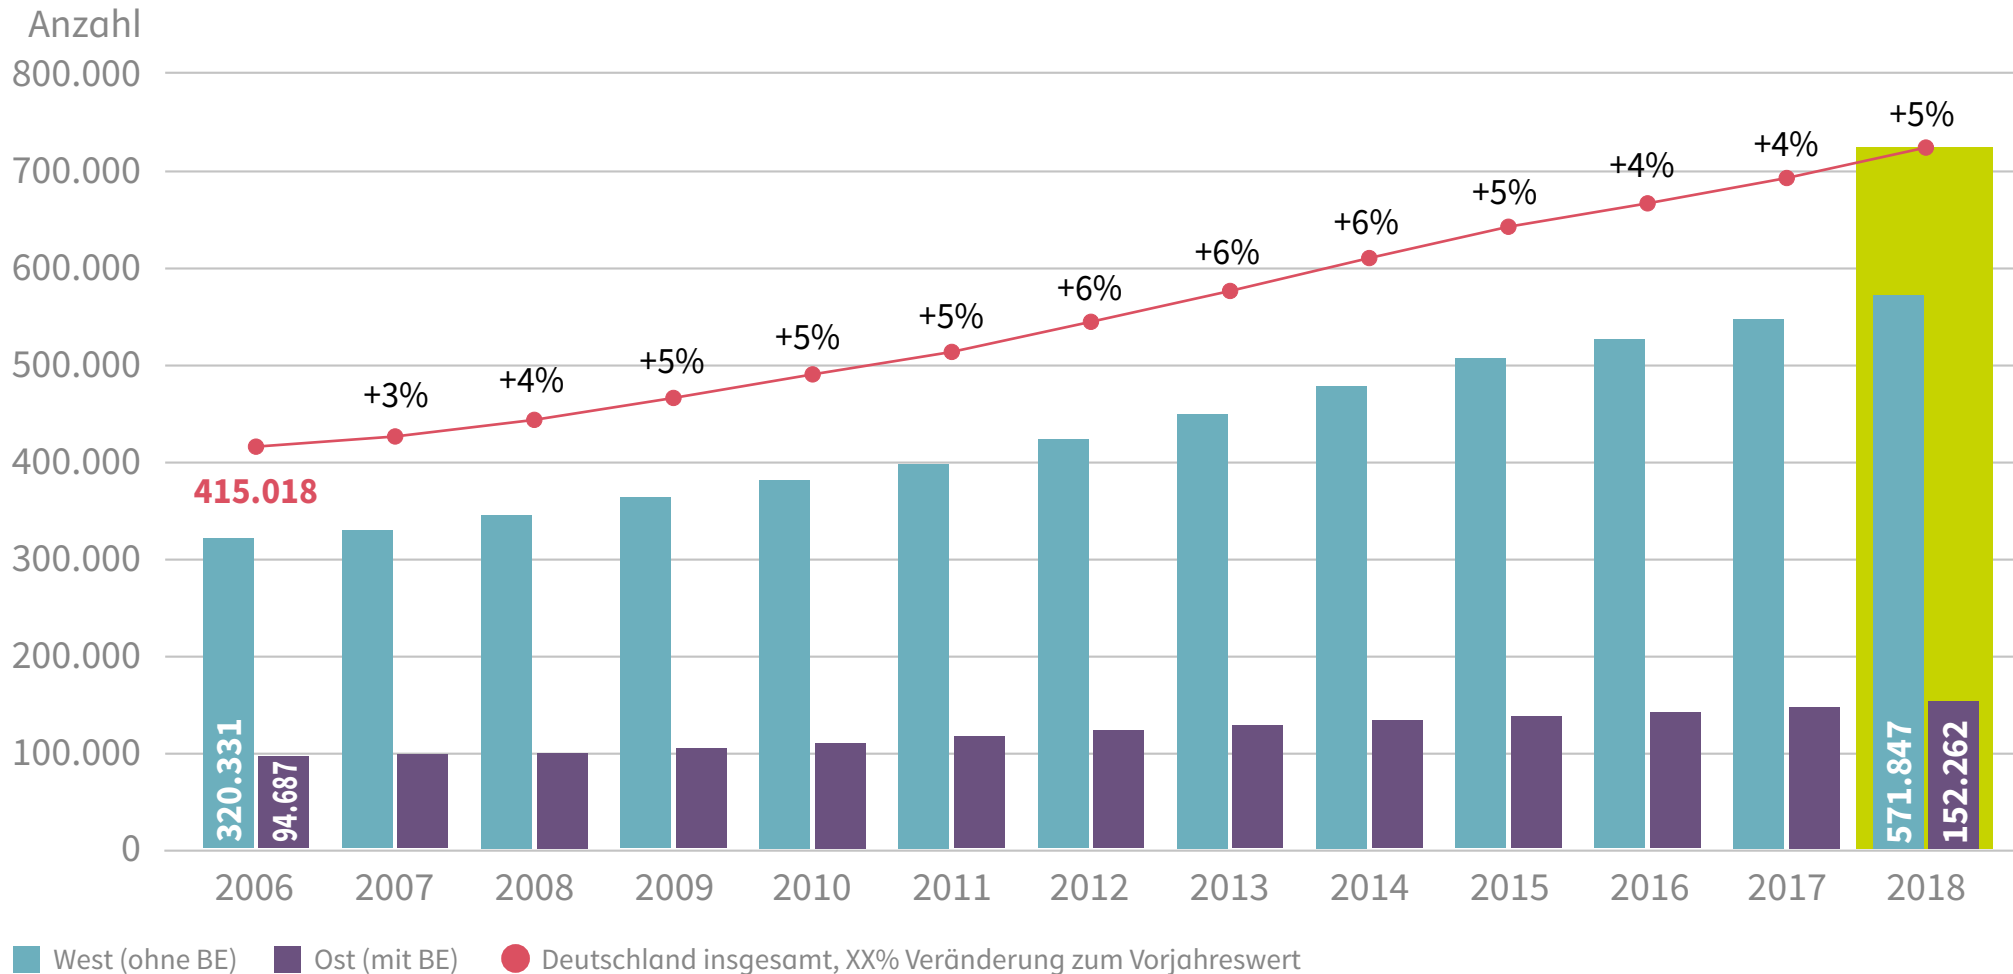

Tätige Personen in Kindertageseinrichtungen und in der Kinder- und Jugendhilfe 2006 bis 2018

(Deutschland, Anzahl, Veränderung in %)¹

724.109

Tätige Personen in Kindertageseinrichtungen 2018

¹ Tätige Personen inklusive Verwaltung und Hauswirtschaft, inklusive Horte.