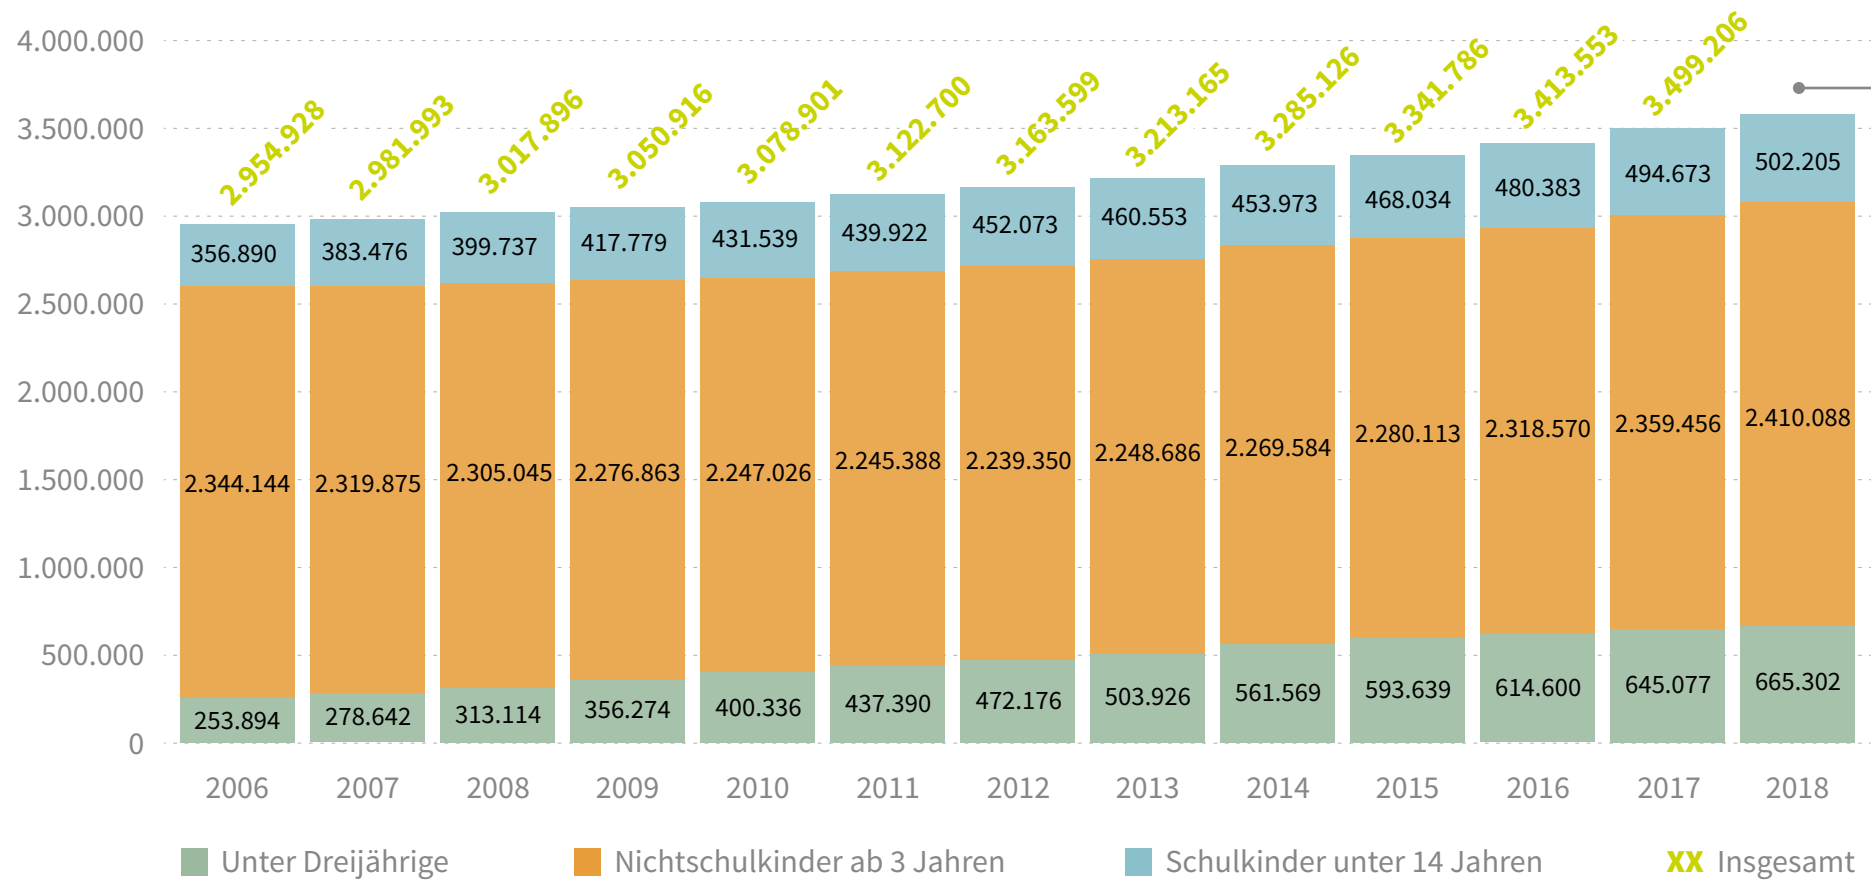

Kinder in Tageseinrichtungen 2006 bis 2018 (Deutschland; Anzahl)

3.577.595

Kinder wurden 2018 in Tageseinrichtungen betreut.

Quelle: Statistisches Bundesamt: Statistiken der Kinder- und Jugendhilfe, verschiedene Jahrgänge; eigene Berechnungen