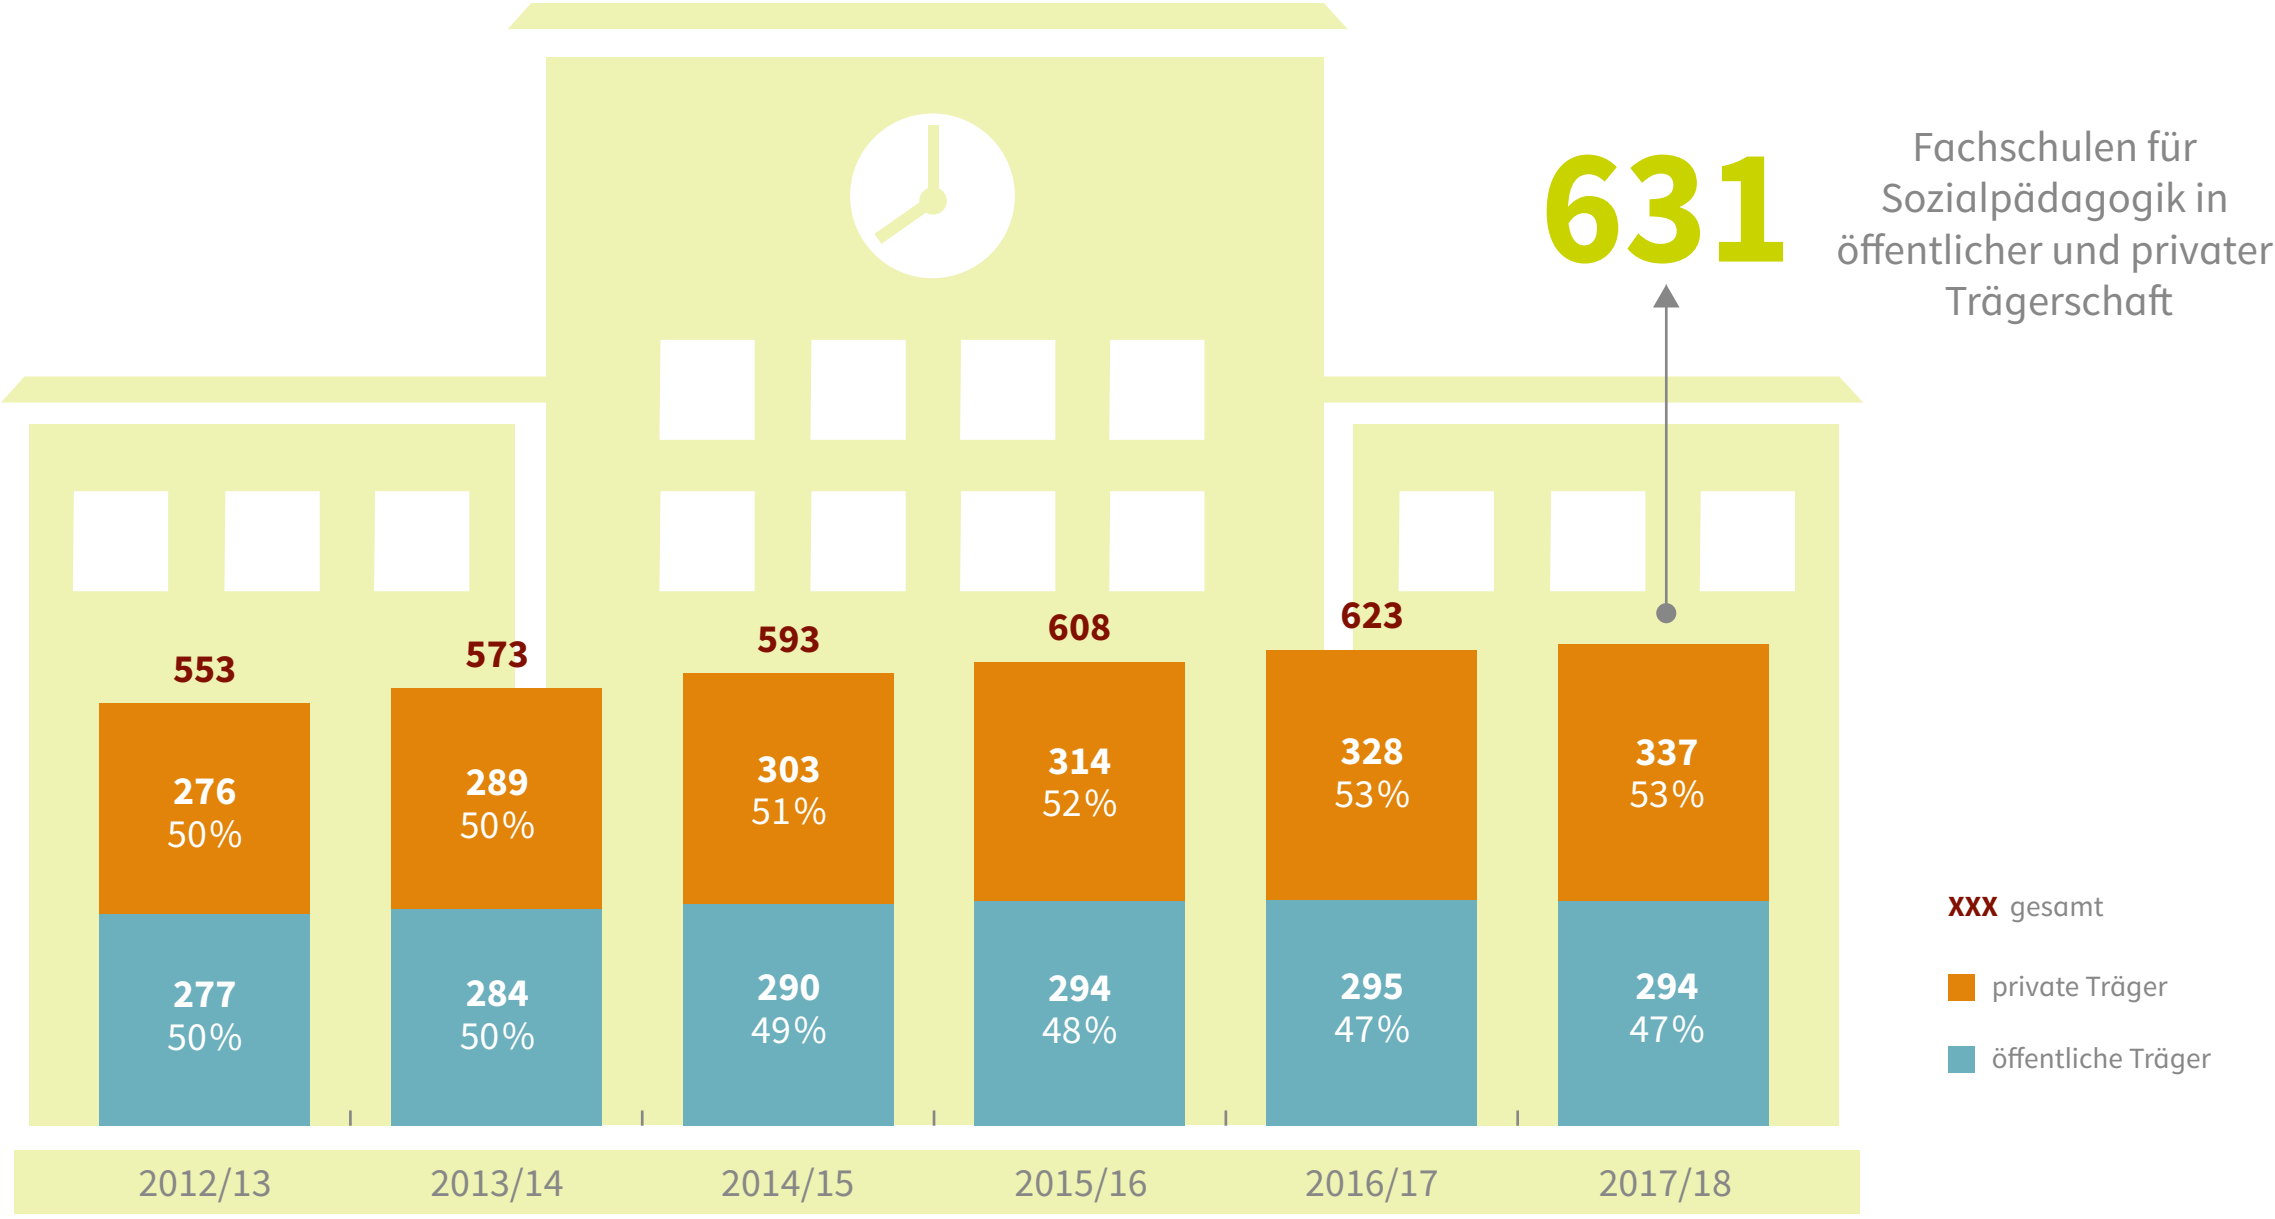

Fachschulen für Sozialpädagogik nach öffentlicher und privater Trägerschaft 2012/13 bis 2017/18 (Anzahl; in %)¹

¹ NW: Für 2017/18 liegen keine Daten vor. Es wurde der Vorjahreswert übernommen.

Quelle: Statistische Landesämter: WIFF-Länderabfrage, verschiedene Jahrgänge; NW: Ministerium für Schule und Weiterbildung des Landes Nordrhein-Westfalen.