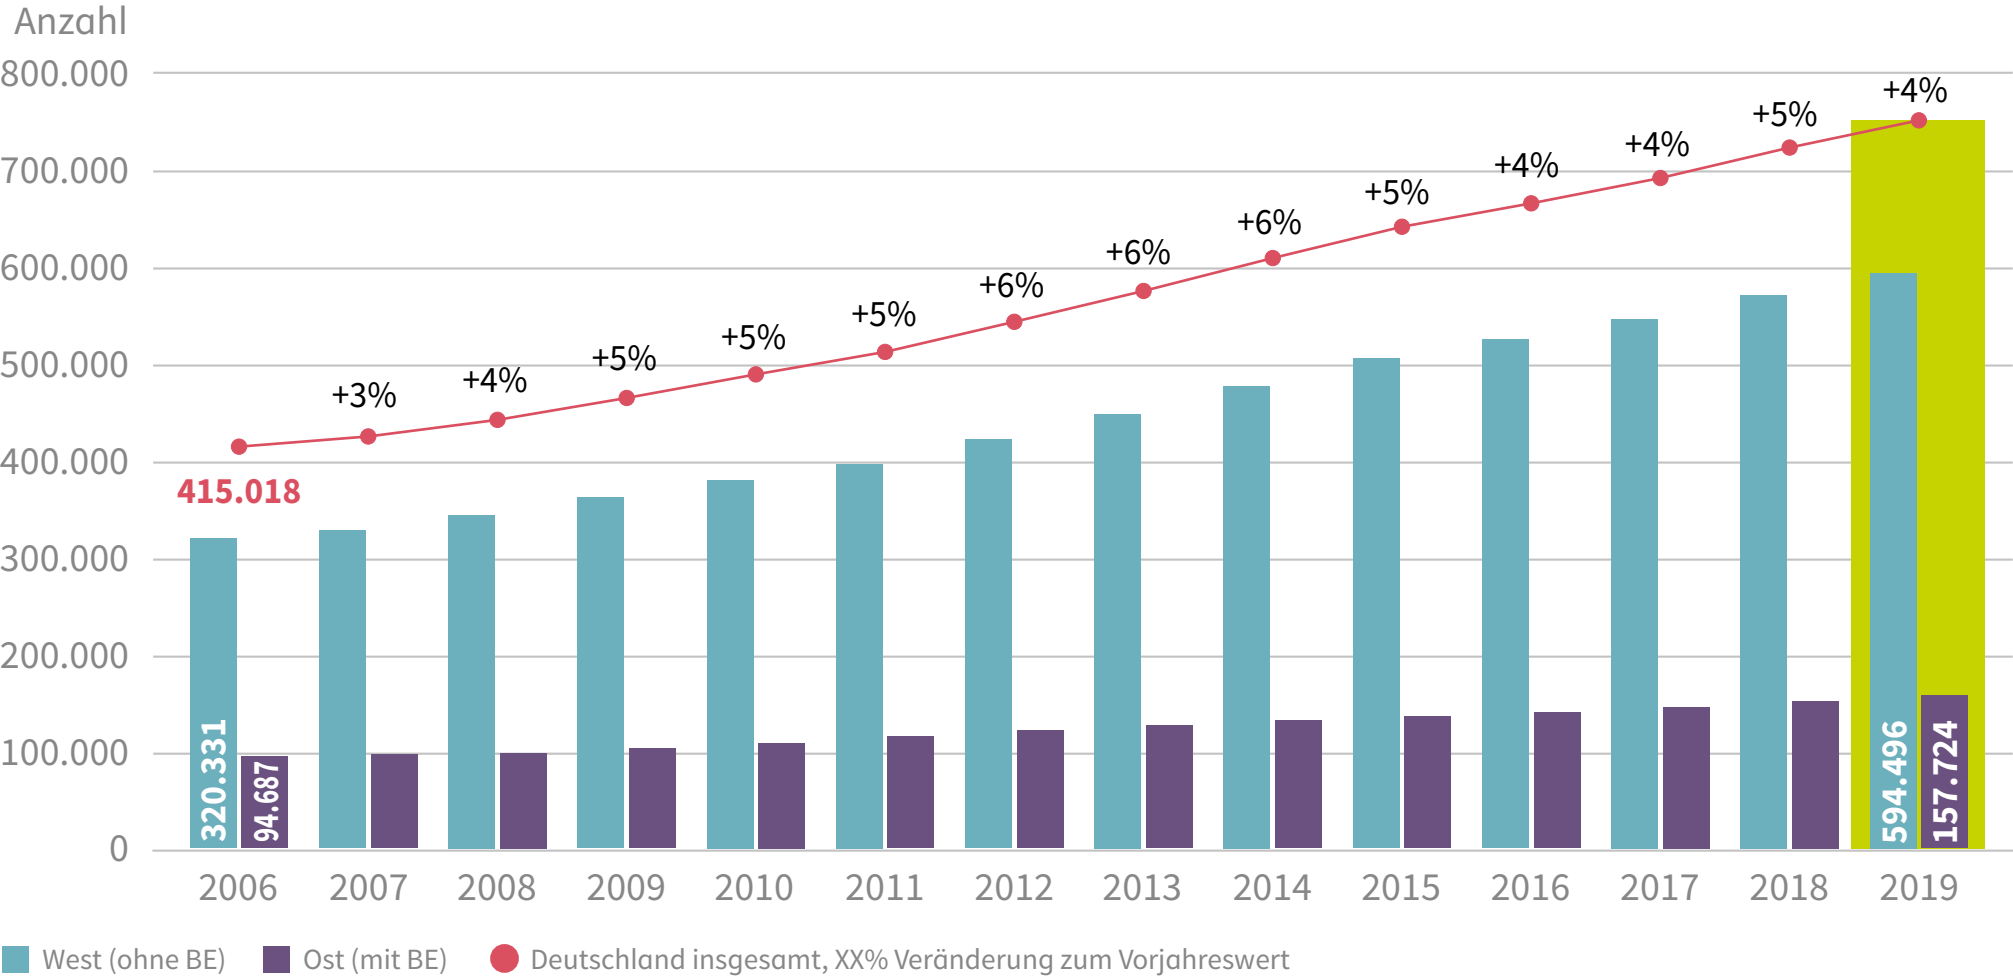

Tätige Personen in Kindertageseinrichtungen 2006 bis 2019 (Deutschland, Anzahl, Veränderung in %)¹

752.220
Tätige Personen in Kindertageseinrichtungen 2019

¹ Tätige Personen inklusive Verwaltung und Hauswirtschaft, inklusive Horte.