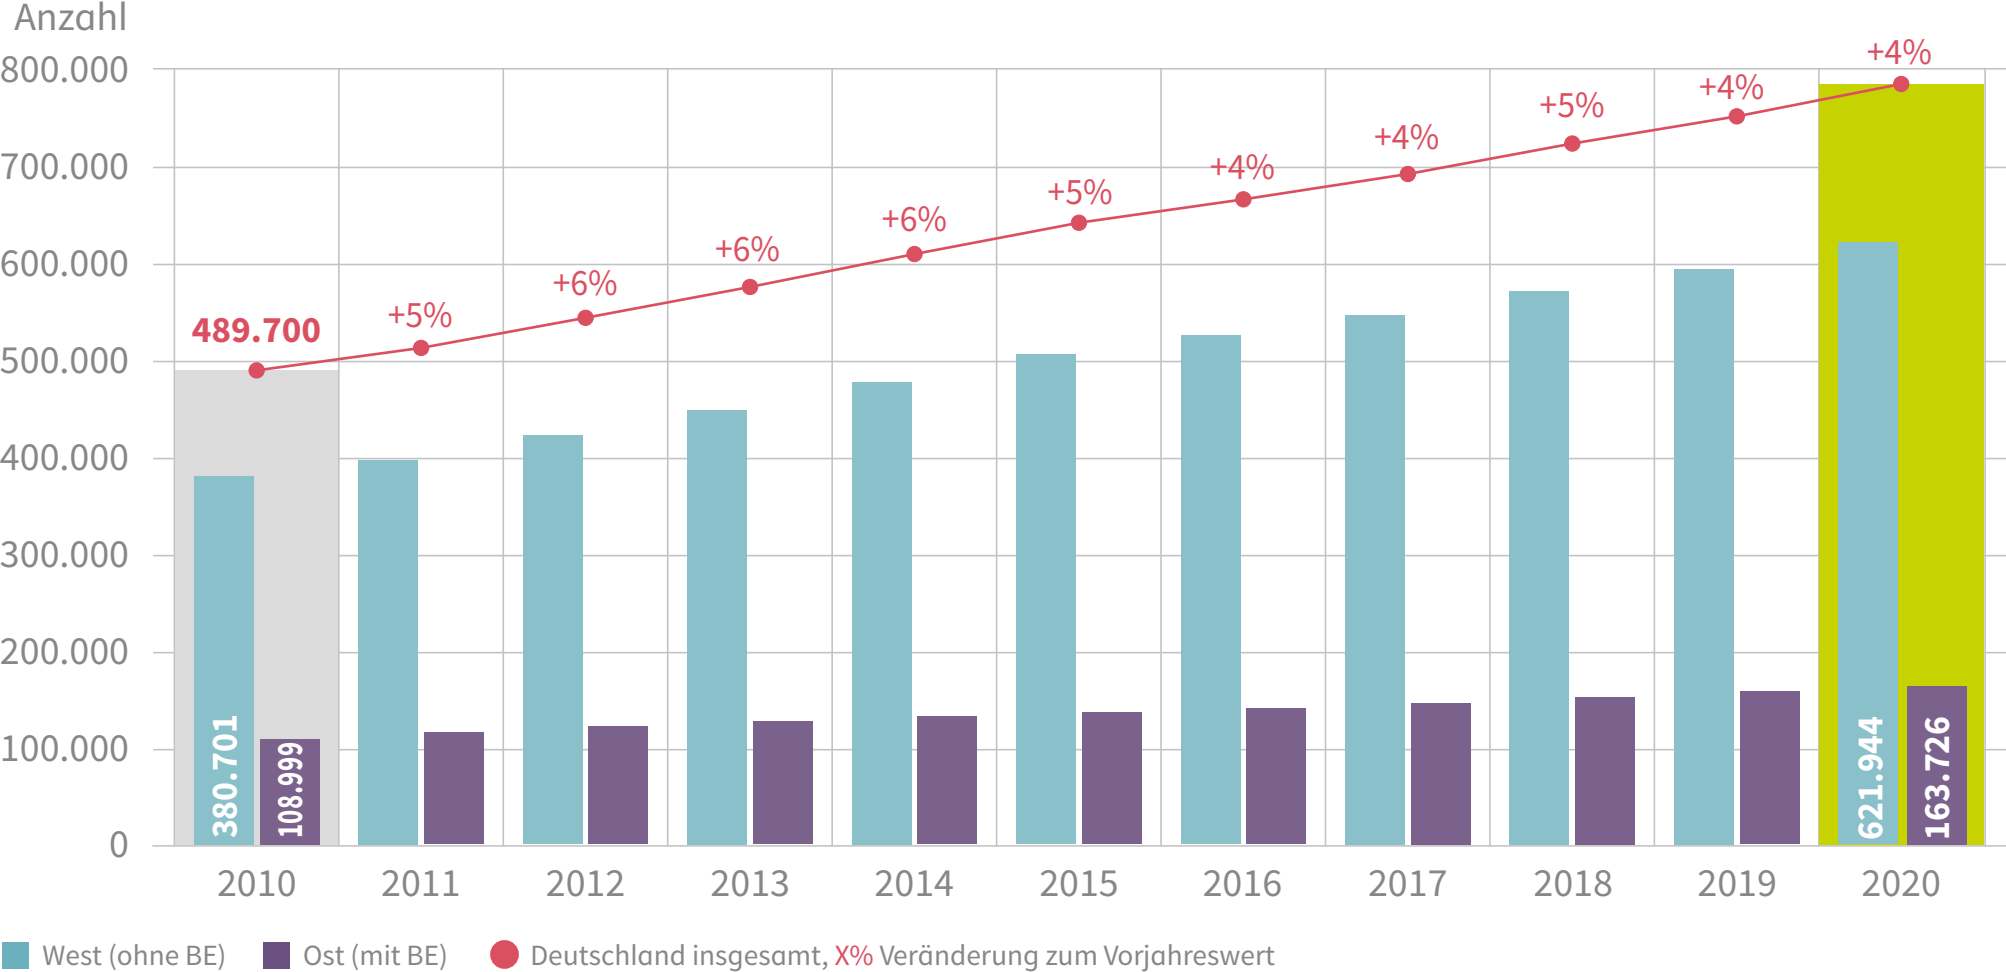

Tätige Personen in Kindertageseinrichtungen 2010 bis 2020 (Deutschland, Anzahl, Veränderung in %)¹

785.670
 tätige Personen in
 Kindertageseinrichtungen
 2020

¹ Tätige Personen inklusive Verwaltung und Hauswirtschaft, inklusive Horte.
 Quelle: Statistisches Bundesamt: Statistiken der Kinder- und Jugendhilfe, verschiedene Jahrgänge; eigene Berechnungen.