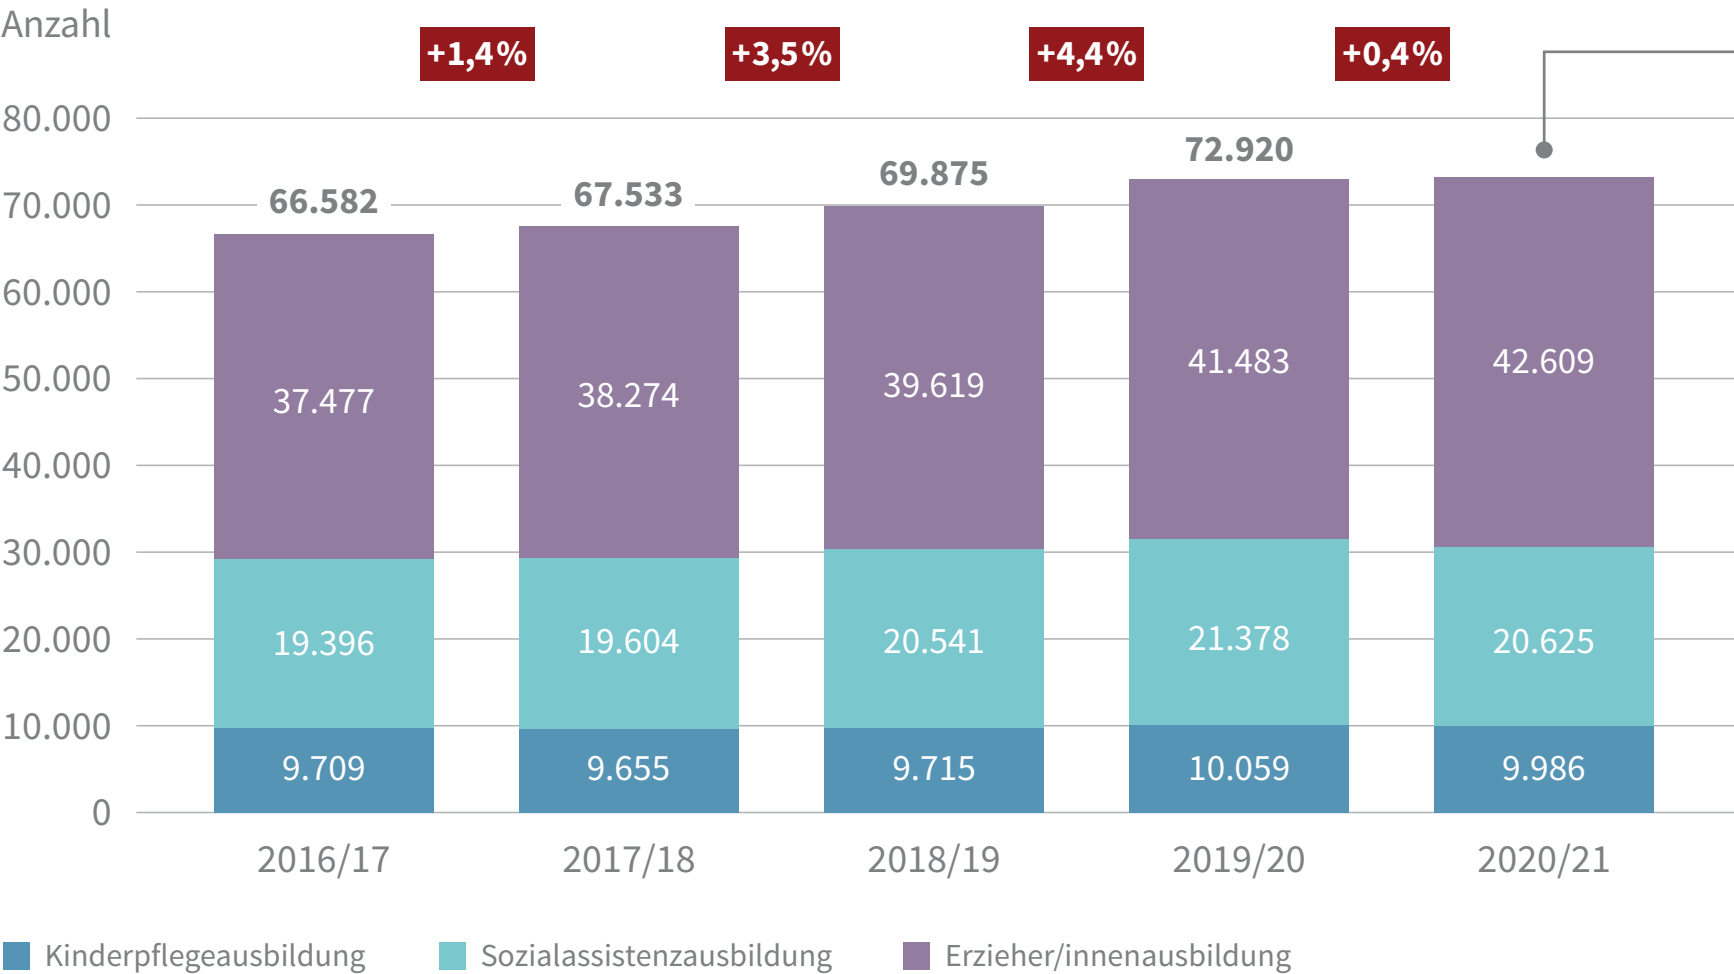

Schülerinnen und Schüler im ersten Jahr der Kinderpflege-, Sozialassistenten- sowie der Erzieherinnen- und Erzieherausbildung 2016/17 bis 2020/21 (Deutschland; Anzahl; in %)

73.220

Schülerinnen und Schüler im ersten Ausbildungsjahr