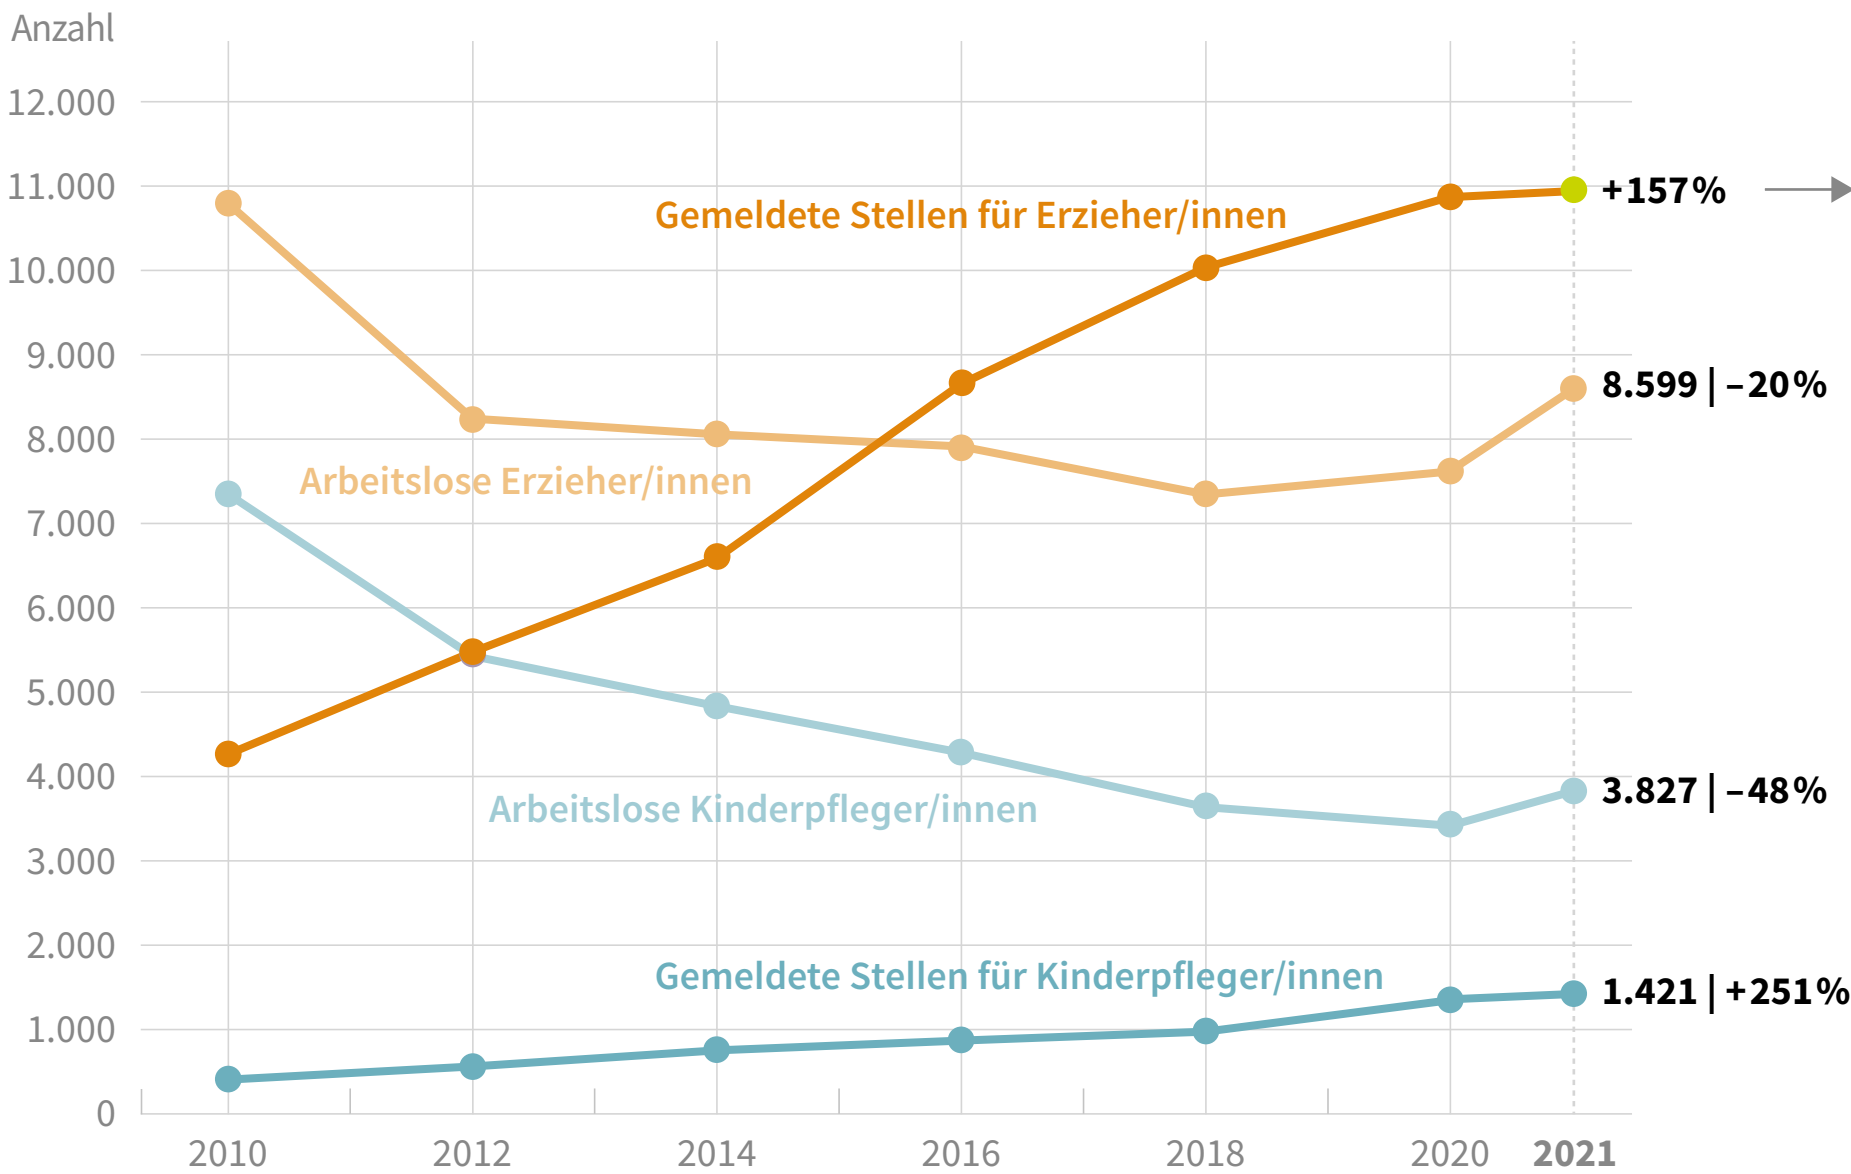

Gemeldete sozialversicherungspflichtige Stellen und Arbeitslose in der Frühen Bildung von 2010 bis 2021 (Deutschland, Anzahl, Veränderung in %) ^{1,2}

10.942

Stellen für Erzieherinnen und Erzieher waren 2021 bei der Bundesagentur für Arbeit gemeldet

1 Gleitender Jahresdurchschnitt (jeweils Juli bis Juni).
 2 Es werden ausschließlich gemeldete sozialversicherungspflichtige Stellen berücksichtigt.
 Quelle: Bundesagentur für Arbeit (2016, 2021): Blickpunkt Arbeitsmarkt – Fachkräfte in der Kinderbetreuung und -erziehung, Nürnberg; eigene Darstellung.