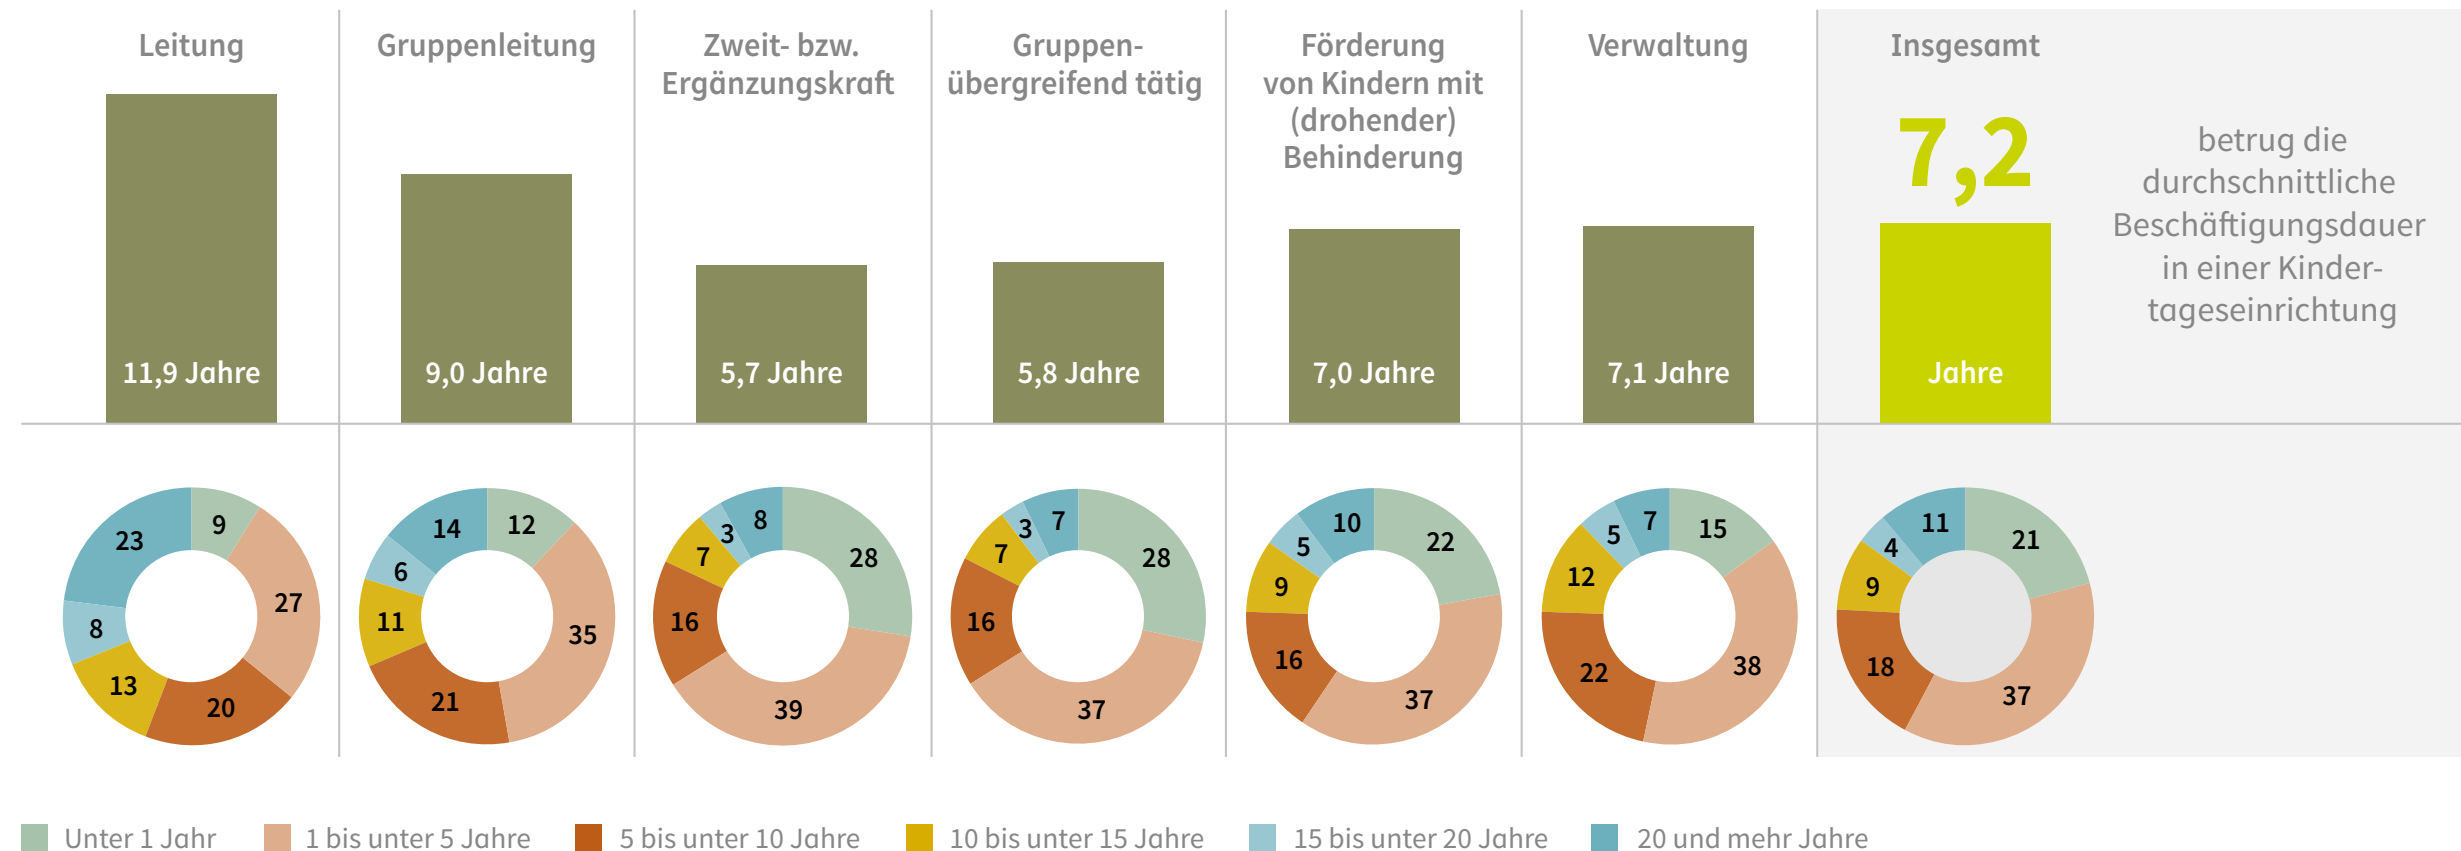

Pädagogisches, Leitungs- und Verwaltungspersonal nach (erstem) Arbeitsbereich und bisheriger Beschäftigungsdauer in der derzeitigen Einrichtung 2022 (Deutschland; in %)

Durchschnittliche Beschäftigungsdauer in der Kita

Quelle: Statistisches Bundesamt: Statistiken der Kinder- und Jugendhilfe, 2022; eigene Berechnungen.