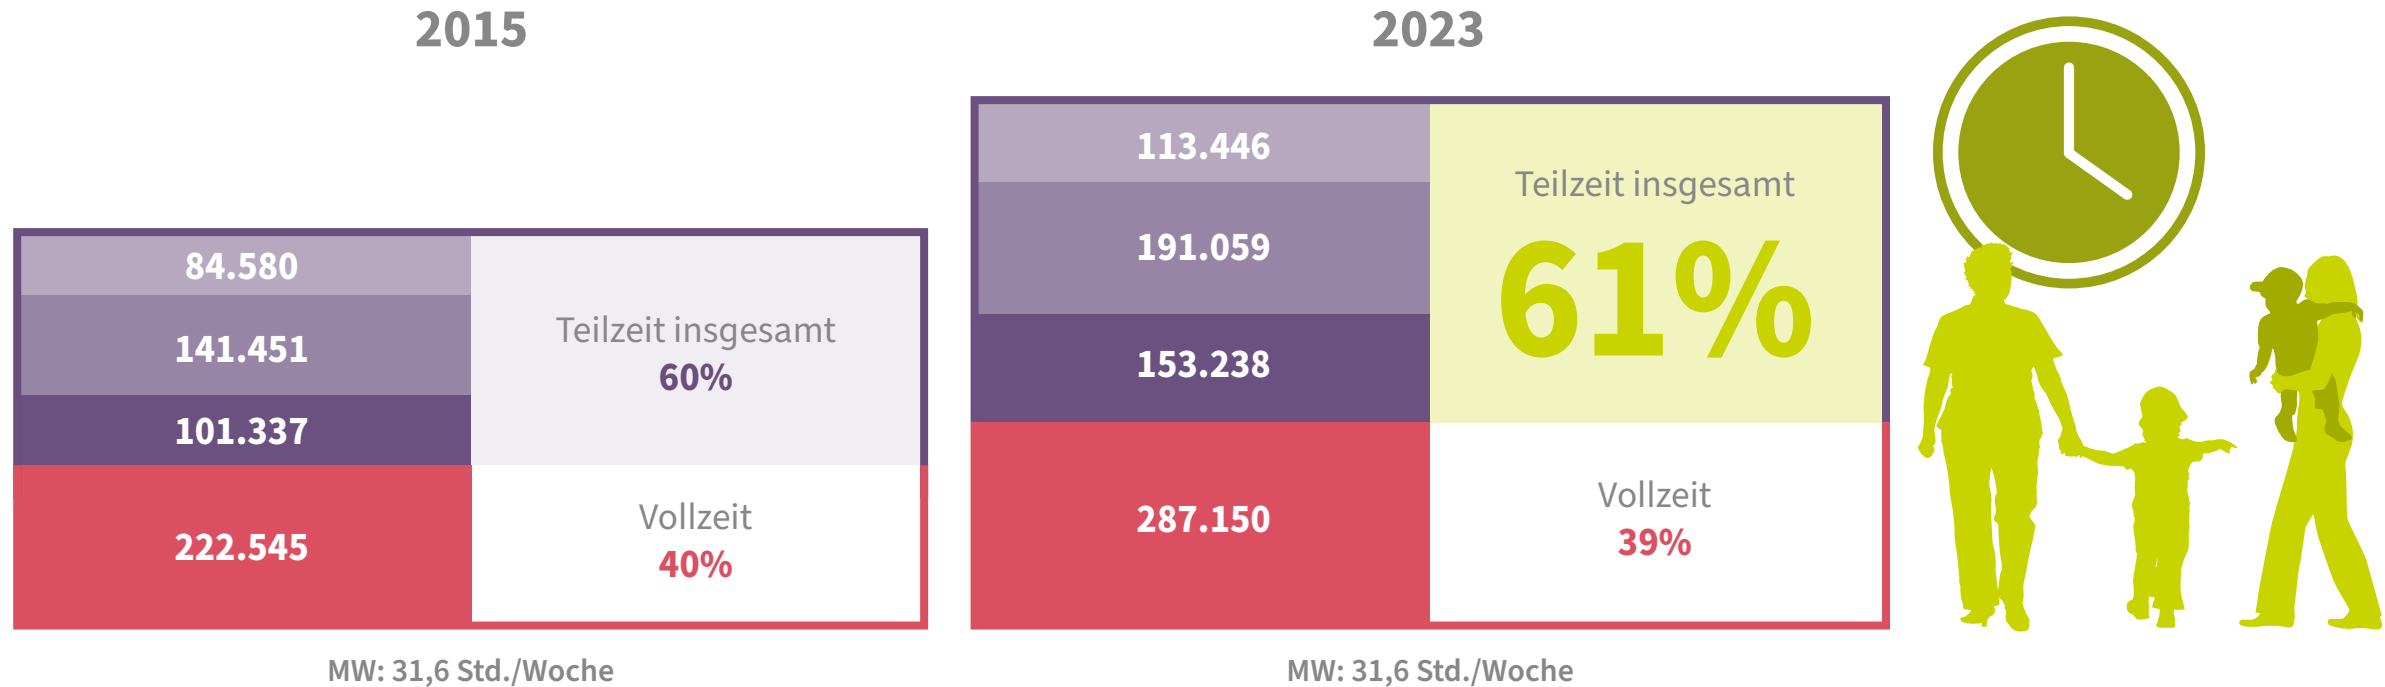

Pädagogisches und leitendes Personal in Kindertageseinrichtungen nach Beschäftigungsumfang 2015 und 2023

(Deutschland; Anzahl; in %)¹

Pädagogisches und leitendes Personal Teilzeit: ■ < 21 Wochenstunden ■ 21 bis < 32 Wochenstunden ■ 32 bis < 38,5 Wochenstunden Vollzeit: ■ 38,5 und mehr Wochenstunden

1 Inklusive Horte; pädagogisches Personal und leitendes Personal ohne Verwaltung (im ersten Arbeitsbereich).

Quelle: FDZ der Statistischen Ämter des Bundes und der Länder, Kinder und tätige Personen in Tageseinrichtungen und in öffentlich geförderter Kindertagespflege, 2015 und 2023; eigene Berechnungen.