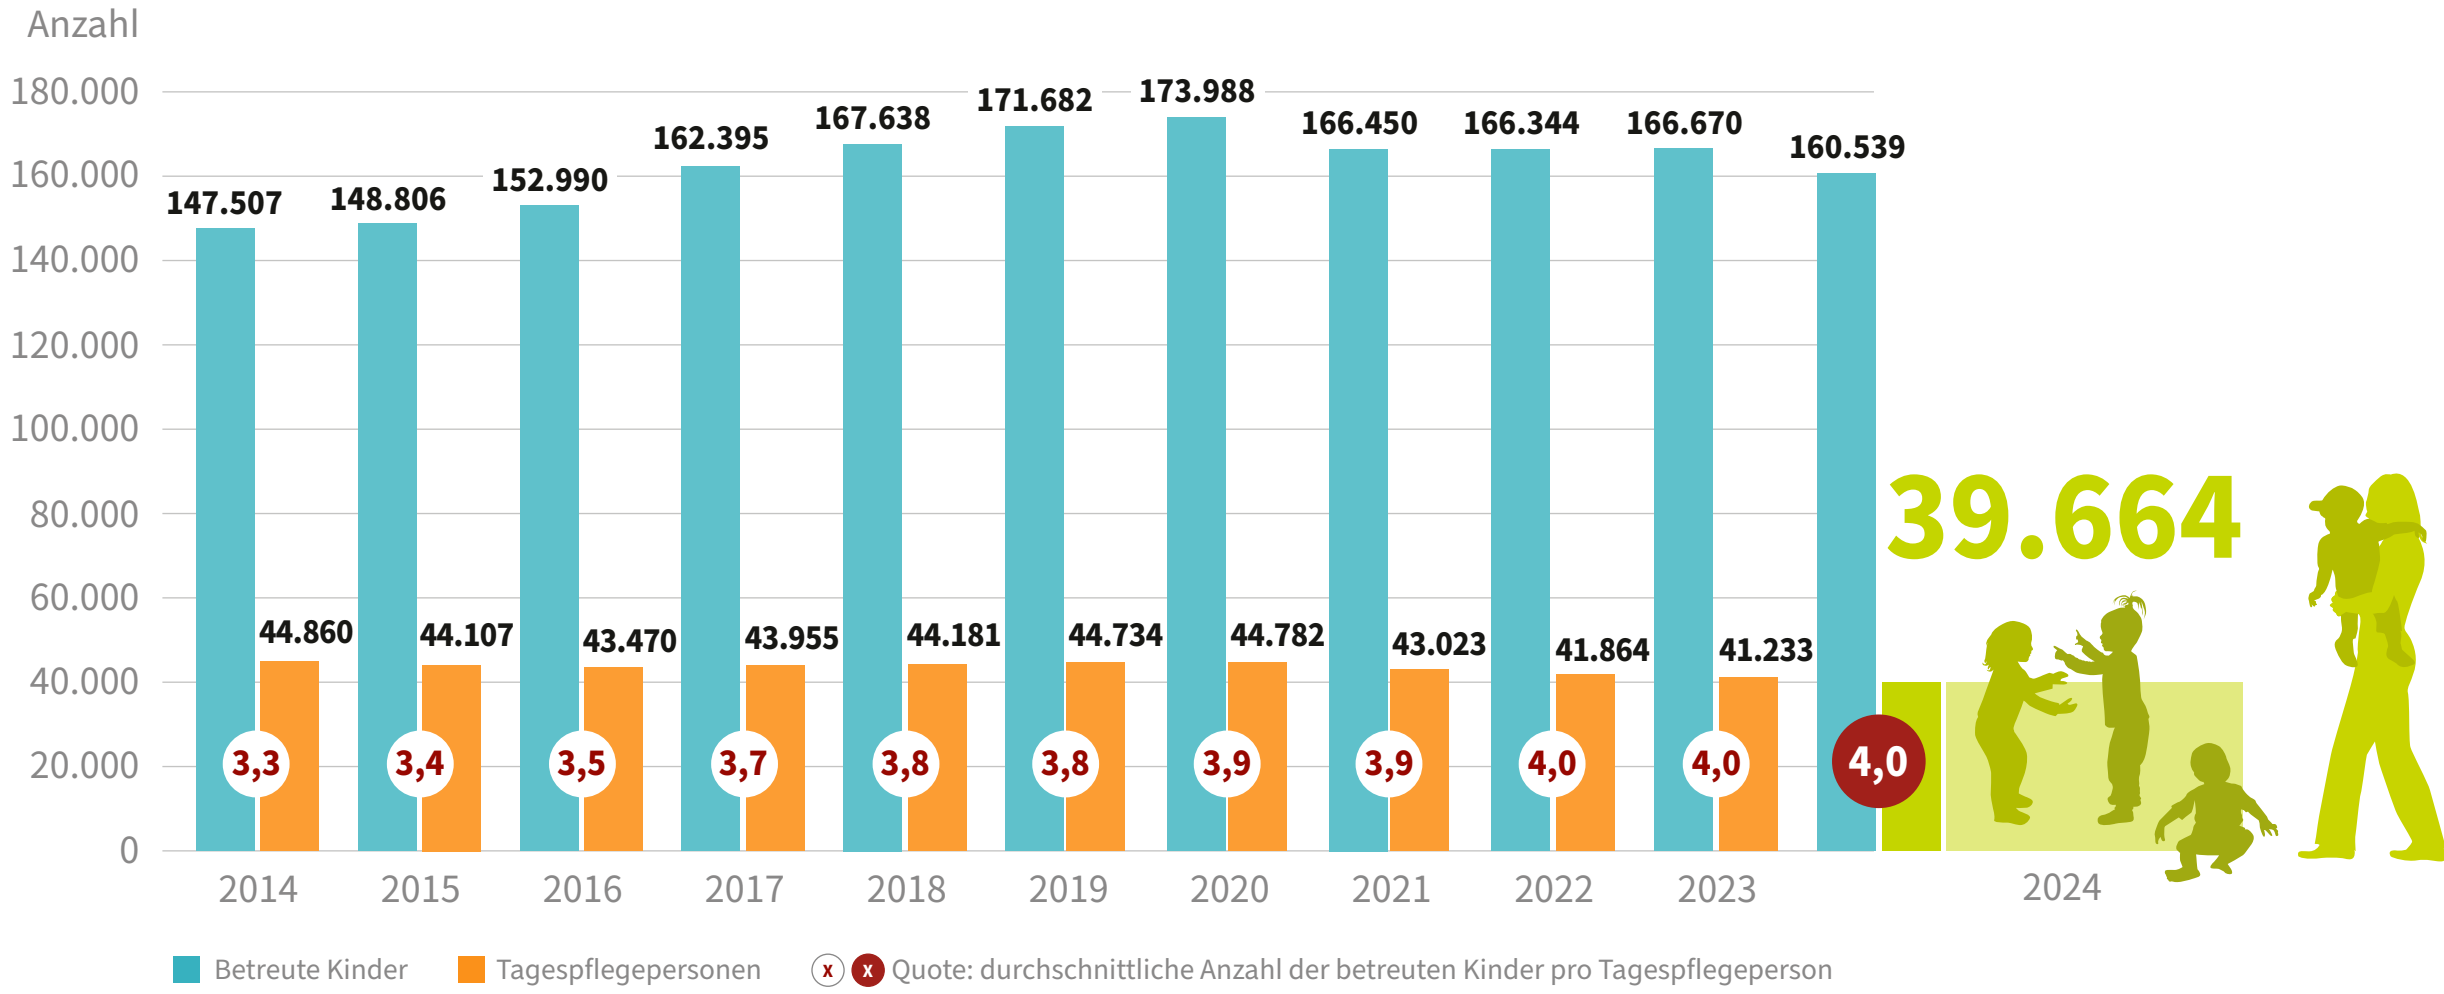

# Kindertagespflegepersonen, betreute Kinder und durchschnittliche Anzahl betreuter Kinder pro Tagespflegeperson 2014 bis 2024 (Deutschland; Anzahl; Quote)<sup>1</sup>

<sup>1</sup> Die Statistik zu Kindern und tätigen Personen in öffentlich geförderter Kindertagespflege erfasst die Anzahl der betreuten Kinder in drei Teilerhebungen. Die hier verwendeten Kinderzahlen wurden der Teilerhebung Kinder entnommen, die von der in der Erhebung zu den Tagespflegepersonen erfassten Kinderzahl abweichen.

Quelle: Statistisches Bundesamt: Statistiken der Kinder- und Jugendhilfe, verschiedene Jahrgänge; eigene Berechnungen