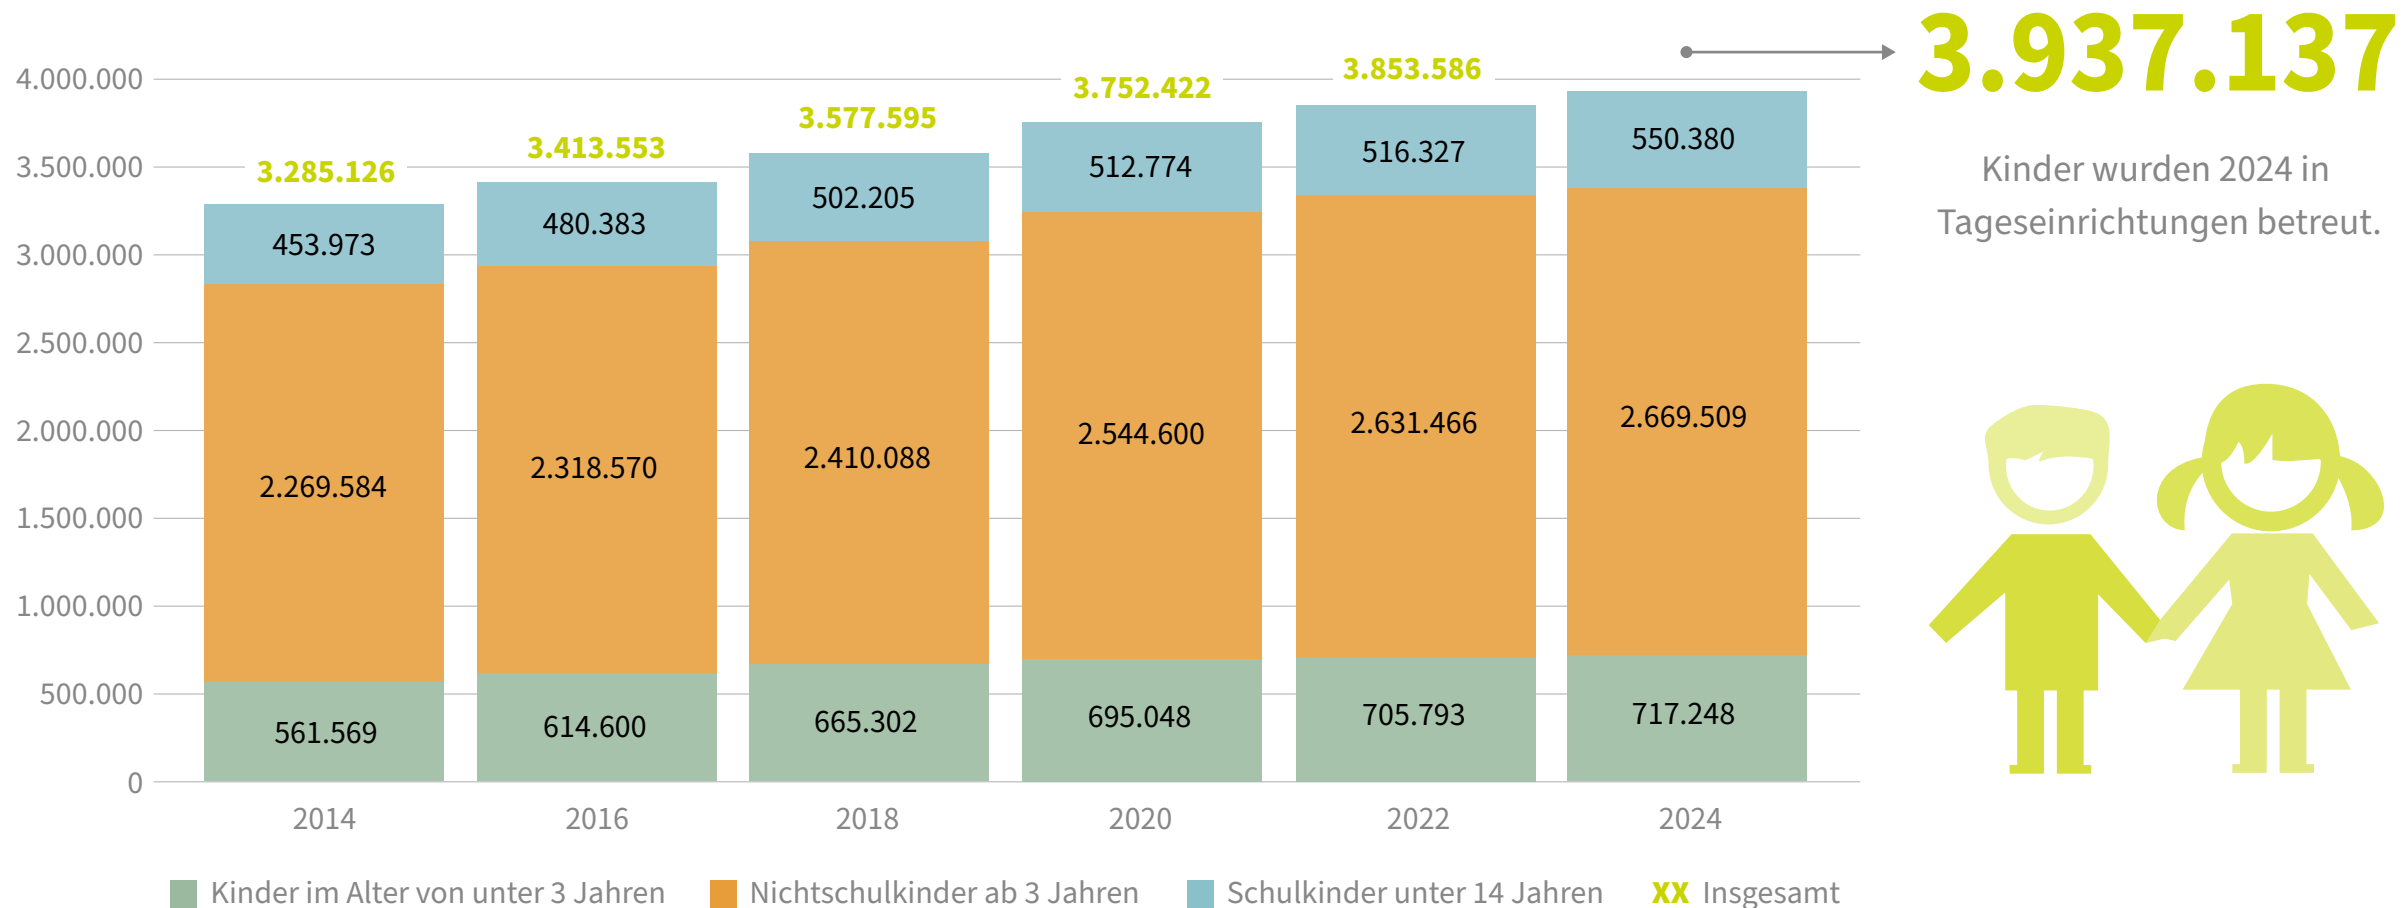

# Kinder in Tageseinrichtungen 2014 bis 2024 (Deutschland; Anzahl)

**3.937.137**

Kinder wurden 2024 in Tageseinrichtungen betreut.

Quelle: Statistisches Bundesamt: Statistiken der Kinder- und Jugendhilfe, verschiedene Jahrgänge; eigene Berechnungen