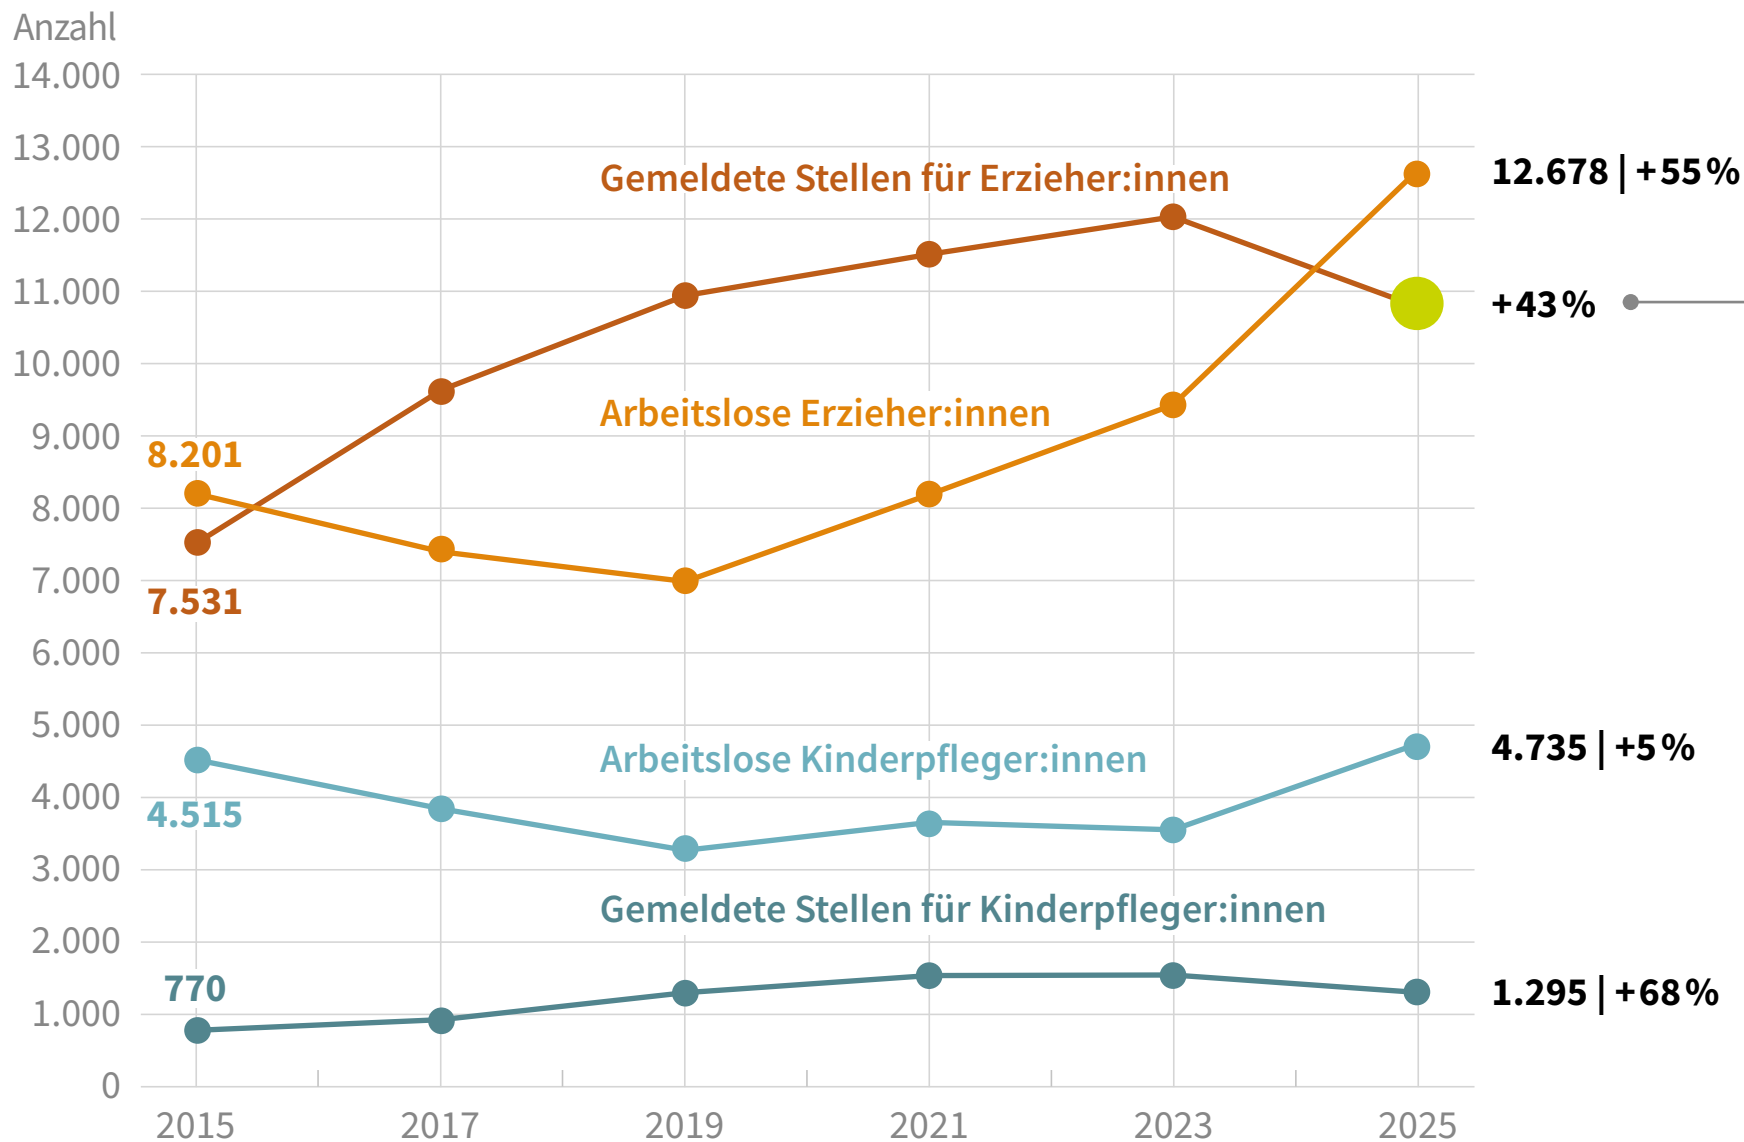

Gemeldete sozialversicherungspflichtige Stellen und Arbeitslose mit dem Zielberuf Erzieher:in und Kinderpfleger:in 2015 bis 2025 (Deutschland; Anzahl; Veränderung in %)

10.800
 gemeldete Stellen für Erzieher:innen
 bei der Bundesagentur für Arbeit

Quelle: Bundesagentur für Arbeit (2025): eigene Berechnungen